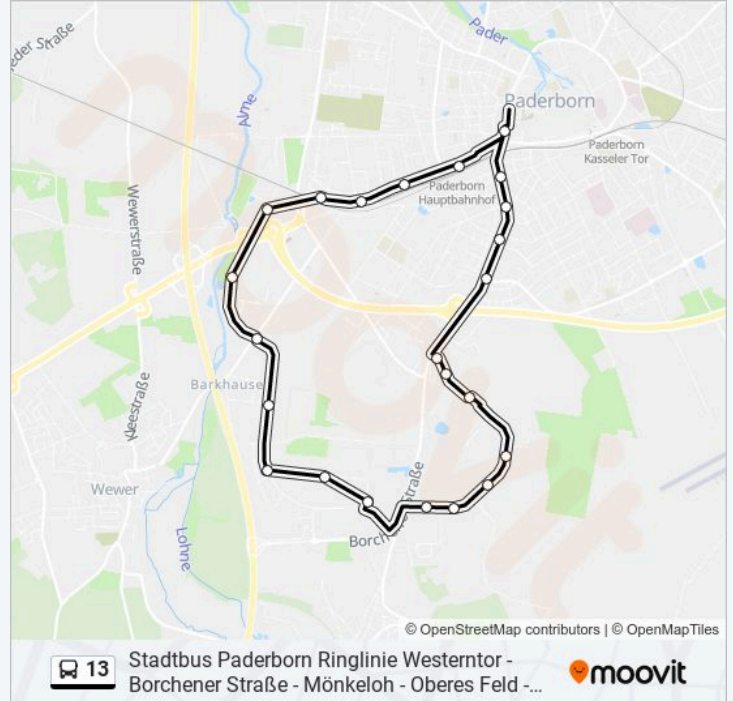

Paderborn, Balhorne Feld

Paderborn, Almeweg

Paderborn, Pontanusstraße

Paderborn, Klöcknerstraße

Paderborn Hbf

Paderborn, Westertor

Buslinie 13 Offline Fahrpläne und Netzkarten stehen auf moovitapp.com zur Verfügung. Verwende den Moovit App, um Live Bus Abfahrten, Zugfahrpläne oder U-Bahn Fahrplanzeiten zu sehen, sowie Schritt für Schritt Wegangaben für alle öffentlichen Verkehrsmittel in NRW (nordrhein-Westfalen) zu erhalten.

© 2024 Moovit - Alle Rechte vorbehalten