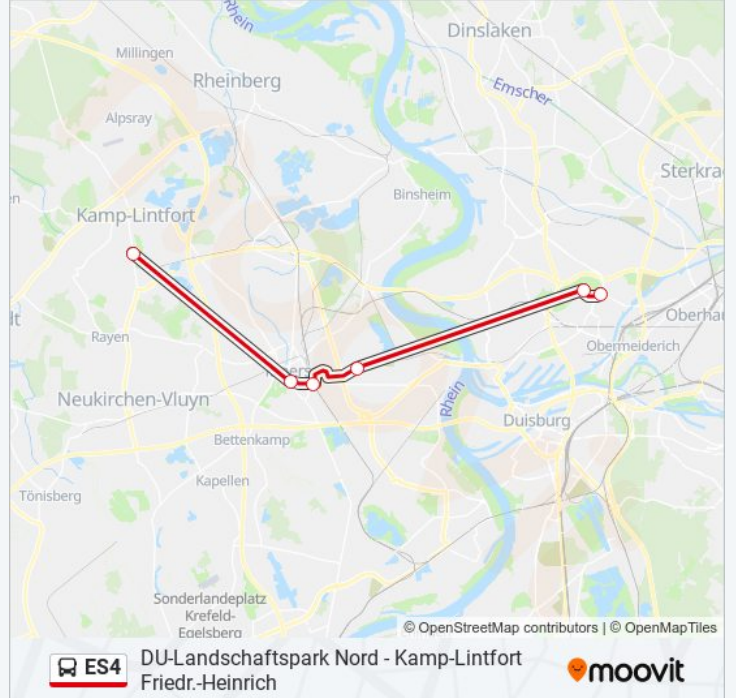

### Richtung: Kamp-Lintfort Friedr.-Heinrich

6 Haltestellen

[LINIENPLAN ANZEIGEN](#)

Du-Landschaftspark Nord

Duisburg Haupteingang Landschaftspark

Moers Rheinpreußen Schacht IV

Moers Bahnhof

Moers Königlicher Hof

### Buslinie ES4 Fahrpläne

Abfahrzeiten in Richtung Kamp-Lintfort Friedr.-Heinrich

Montag	Kein Betrieb
Dienstag	Kein Betrieb
Mittwoch	Kein Betrieb
Donnerstag	Kein Betrieb
Freitag	Kein Betrieb
Samstag	00:10 - 23:40
Sonntag	Kein Betrieb

### Buslinie ES4 Info

**Richtung:** Kamp-Lintfort Friedr.-Heinrich

**Stationen:** 6

**Fahrtdauer:** 56 Min

**Linien Informationen:**

Buslinie ES4 Offline Fahrpläne und Netzkarten stehen auf moovitapp.com zur Verfügung. Verwende den [Moovit App](#), um Live Bus Abfahrten, Zugfahrpläne oder U-Bahn Fahrplanzeiten zu sehen, sowie Schritt für Schritt Wegangaben für alle öffentlichen Verkehrsmittel in NRW (Nordrhein-Westfalen) zu erhalten.