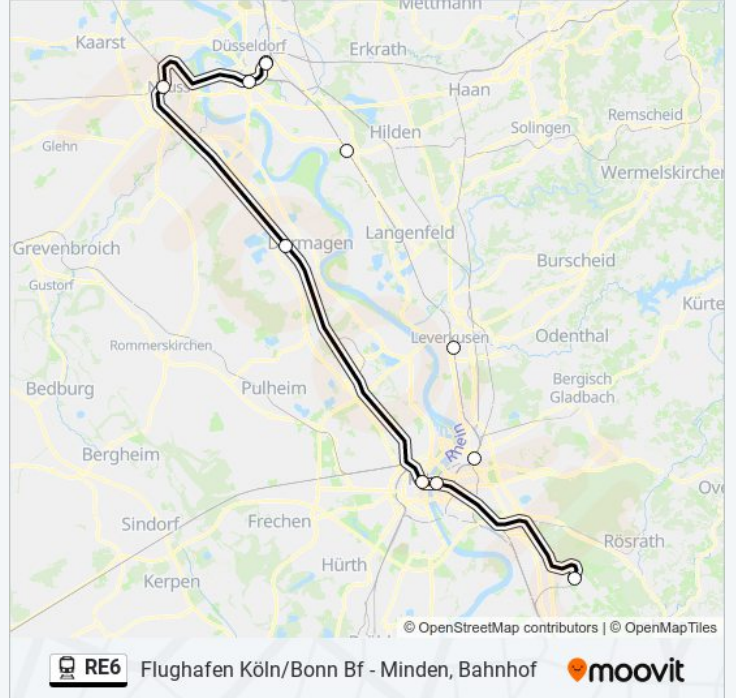

Duisburg Hbf

Hauptbahnhof - Mülheim

Essen Hbf

Bochum Wattenscheid

Bochum Hbf - Bochum

Dortmund Hbf

Bahnlinie RE6 Fahrpläne

Abfahrzeiten in Richtung Dortmund Hbf

Fahrtdauer: 40 Min

Linien Informationen:

Richtung: Düsseldorf Hbf

6 Haltestellen

[LINIENPLAN ANZEIGEN](#)

Köln Flughafen Köln/Bonn Flughafen Bf

Köln Hbf

Dormagen Bf

Neuss Hauptbahnhof

D-Bilk S

Düsseldorf Hauptbahnhof

Bahnlinie RE6 Fahrpläne

Abfahrzeiten in Richtung Düsseldorf Hbf

Montag	00:48 - 23:03
Dienstag	00:03 - 23:03
Mittwoch	00:03 - 23:03
Donnerstag	00:03 - 23:03
Freitag	00:03 - 20:03
Samstag	00:48 - 04:48
Sonntag	06:50 - 23:48

Bahnlinie RE6 Info

Richtung: Düsseldorf Hbf

Stationen: 6

Fahrtdauer: 47 Min

Linien Informationen:

Richtung: Düsseldorf Hbf

22 Haltestellen

[LINIENPLAN ANZEIGEN](#)