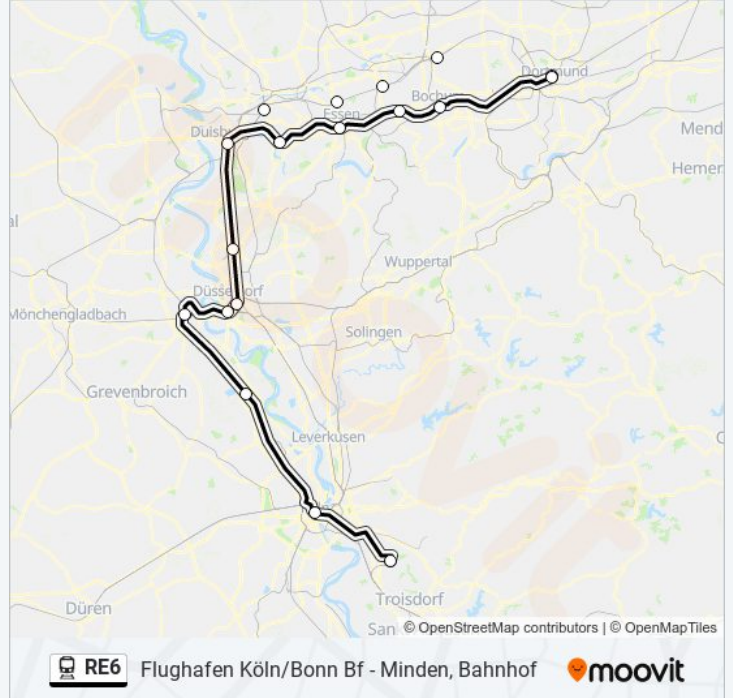

Duisburg Hbf

Hauptbahnhof - Mülheim

Essen Hbf

Bochum Wattenscheid

Bochum Hbf - Bochum

Dortmund Hbf

Bahnlinie RE6 Fahrpläne

Abfahrzeiten in Richtung Dortmund Hbf

Montag	00:15 - 23:15
Dienstag	00:15 - 23:15
Mittwoch	00:15 - 23:15
Donnerstag	00:15 - 23:15
Freitag	00:15 - 23:48
Samstag	21:48 - 23:48
Sonntag	00:15 - 23:15

Bahnlinie RE6 Info

Richtung: Dortmund Hbf

Stationen: 13

Fahrtdauer: 40 Min

Linien Informationen:

Richtung: Düsseldorf Hbf

6 Haltestellen

[LINIENPLAN ANZEIGEN](#)

Köln Flughafen Köln/Bonn Flughafen Bf

Köln Hbf

Dormagen Bf

Bahnlinie RE6 Info

Richtung: Düsseldorf Hbf

Stationen: 6

Fahrtdauer: 47 Min

Linien Informationen:

Richtung: Düsseldorf Hbf

22 Haltestellen

[LINIENPLAN ANZEIGEN](#)