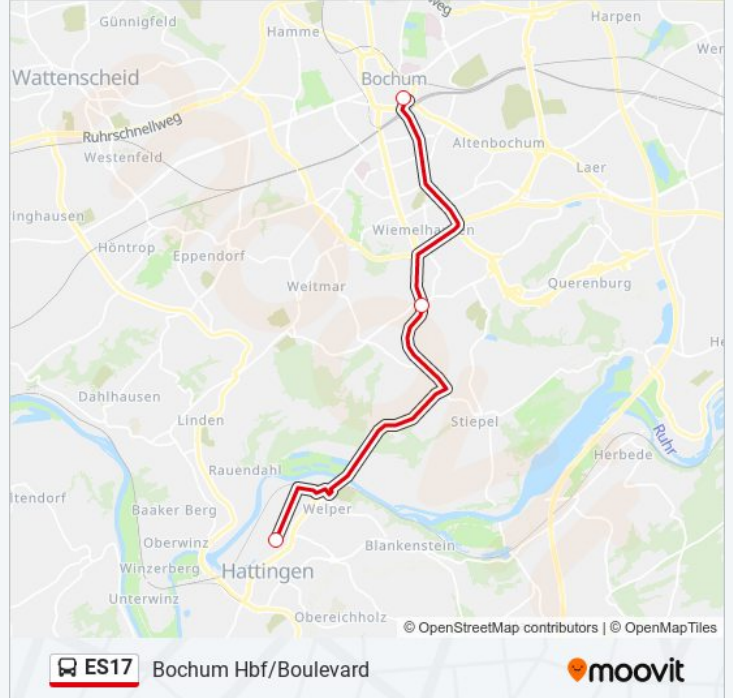

Die Buslinie ES17 (Bochum Hbf/Boulevard) hat 4 Routen

(1) Bochum Hbf/boulevard: 01:59 - 02:59(2) Bochum Hbf/boulevard: 02:03 - 02:48(3) Hat Es-Henrichshütte: 00:03 - 23:48(4) Herne Arch-Museum/kreuzkirche: 00:14 - 23:59

Verwende Moovit, um die nächste Station der Buslinie ES17 zu finden und um zu erfahren wann die nächste Buslinie ES17 kommt.

Richtung: Bochum Hbf/Boulevard

3 Haltestellen

[LINIENPLAN ANZEIGEN](#)

Hat. Henrichshütte

Bochum Königsallee/Markstr.

Bochum Hbf/Boulevard

Buslinie ES17 Fahrpläne

Abfahrzeiten in Richtung Bochum Hbf/boulevard

Montag	Kein Betrieb
Dienstag	Kein Betrieb
Mittwoch	Kein Betrieb
Donnerstag	Kein Betrieb
Freitag	Kein Betrieb
Samstag	01:59 - 02:59
Sonntag	Kein Betrieb

Buslinie ES17 Info

Richtung: Bochum Hbf/Boulevard

Stationen: 3

Fahrdauer: 21 Min

Linien Informationen:

Richtung: Bochum Hbf/Boulevard

5 Haltestellen

[LINIENPLAN ANZEIGEN](#)