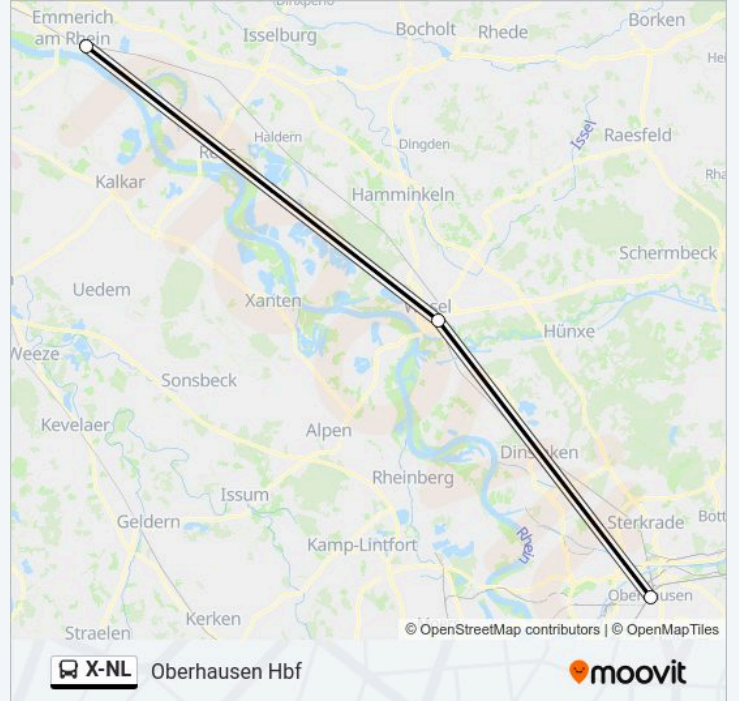

Buslinie X-NL Offline Fahrpläne und Netzkarten stehen auf moovitapp.com zur Verfügung. Verwende den Moovit App, um Live Bus Abfahrten, Zugfahrpläne oder U-Bahn Fahrplanzeiten zu sehen, sowie Schritt für Schritt Wegangaben für alle öffentlichen Verkehrsmittel in NRW (Nordrhein-Westfalen) zu erhalten.

© 2024 Moovit - Alle Rechte vorbehalten