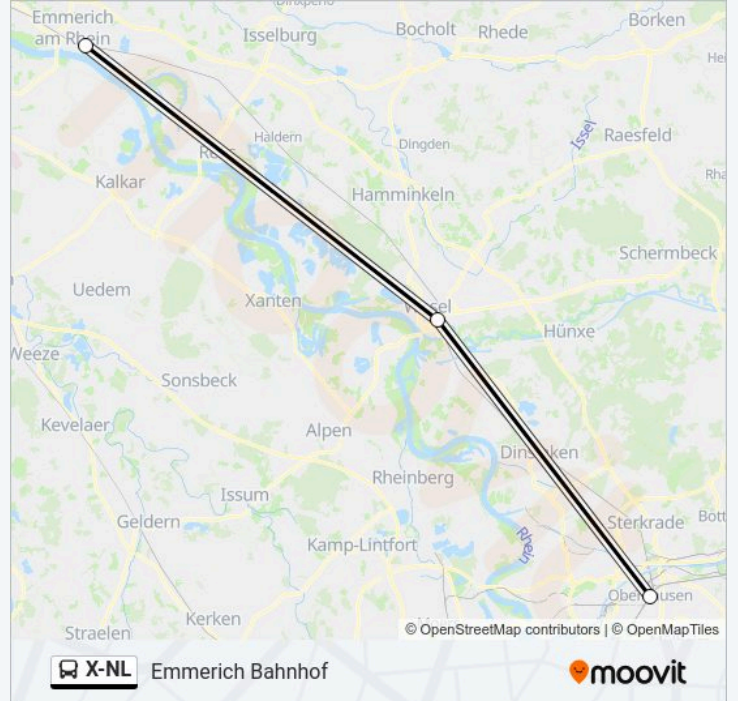

Buslinie X-NL Info**Richtung:** Arnhem Centraal**Stationen:** 7**Fahrtdauer:** 149 Min**Linien Informationen:**

Richtung: Emmerich Bahnhof

3 Haltestellen

[LINIENPLAN ANZEIGEN](#)

Oberhausen Hbf

Wesel Bahnhof

Buslinie X-NL Info

Richtung: Emmerich Bahnhof

Stationen: 3

Fahrtdauer: 92 Min

Linien Informationen:

Richtung: Oberhausen Hbf

7 Haltestellen

[LINIENPLAN ANZEIGEN](#)