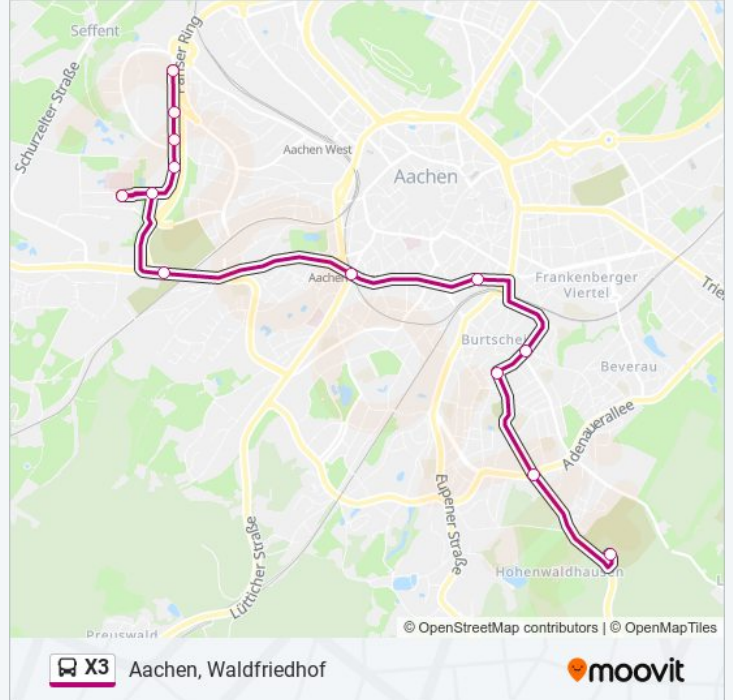

Buslinie X3 Info

Richtung: Aachen, Forckenbeckstraße

Stationen: 13

Fahrtdauer: 29 Min

Linien Informationen:

Richtung: Aachen, Waldfriedhof

13 Haltestellen

[LINIENPLAN ANZEIGEN](#)

- Aachen, Forckenbeckstraße
- Aachen, Campus Melaten (Physikzentrum)
- Aachen, Otto-Blumenthal-Straße
- Aachen, Wendlingweg
- Aachen, Worringer Weg
- Aachen, Uniklinik
- Aachen, Westfriedhof
- Aachen, Schanz (Jakobstraße)
- Aachen, Hauptbahnhof (Bus)
- Aachen, Marienhospital
- Aachen, Burtscheid
- Aachen, Siegel
- Aachen, Waldfriedhof

Buslinie X3 Fahrpläne

Abfahrzeiten in Richtung Aachen, Waldfriedhof

Montag	16:24 - 17:24
Dienstag	16:24 - 17:24
Mittwoch	16:24 - 17:24
Donnerstag	16:24 - 17:24
Freitag	16:24 - 17:24
Samstag	Kein Betrieb
Sonntag	Kein Betrieb

Buslinie X3 Info

Richtung: Aachen, Waldfriedhof

Stationen: 13

Fahrtdauer: 28 Min

Linien Informationen:

Buslinie X3 Offline Fahrpläne und Netzkarten stehen auf moovitapp.com zur Verfügung. Verwende den [Moovit App](#), um Live Bus Abfahrten, Zugfahrpläne oder U-Bahn Fahrplanzeiten zu sehen, sowie Schritt für Schritt Wegangaben für alle öffentlichen Verkehrsmittel in NRW (nordrhein-Westfalen) zu erhalten.