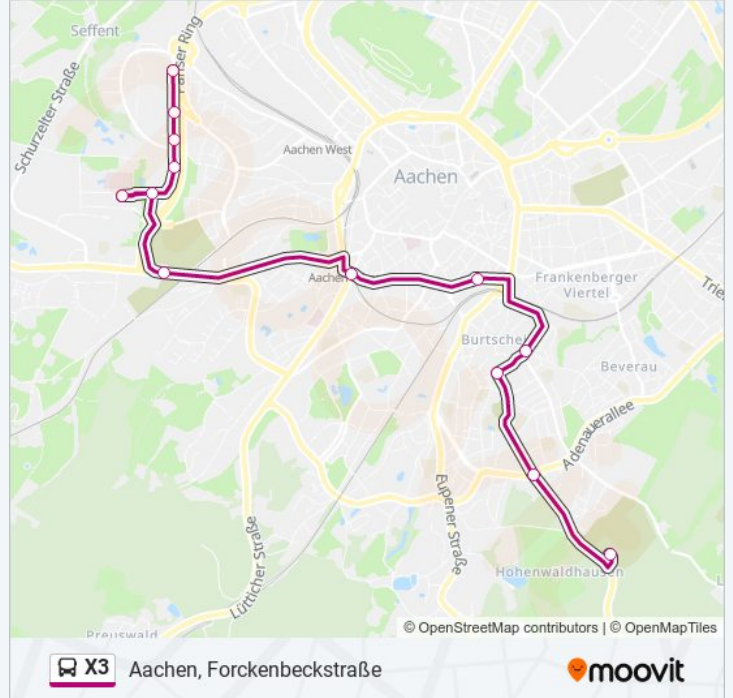

Aachen, Forckenbeckstraße - Aachen, Waldfriedhof

Hol Dir Die App

Die Buslinie X3 (Aachen, Forckenbeckstraße - Aachen, Waldfriedhof) hat 2 Routen

(1) Aachen, Forckenbeckstraße: 07:28 - 08:28(2) Aachen, Waldfriedhof: 16:24 - 17:24

Verwende Moovit, um die nächste Station der Buslinie X3 zu finden und um zu erfahren wann die nächste Buslinie X3 kommt.

Richtung: Aachen, Forckenbeckstraße

13 Haltestellen

[LINIENPLAN ANZEIGEN](#)

- Aachen, Waldfriedhof
- Aachen, Siegel
- Aachen, Burtscheid
- Aachen, Marienhospital
- Aachen, Hauptbahnhof (Bus)
- Aachen, Schanz (Jakobstraße)
- Aachen, Westfriedhof
- Aachen, Uniklinik
- Aachen, Worringer Weg
- Aachen, Wendlingweg
- Aachen, Otto-Blumenthal-Straße
- Aachen, Campus Melaten (Physikzentrum)
- Aachen, Forckenbeckstraße

Buslinie X3 Fahrpläne

Abfahrzeiten in Richtung Aachen, Forckenbeckstraße

Montag	07:28 - 08:28
Dienstag	07:28 - 08:28
Mittwoch	07:28 - 08:28
Donnerstag	07:28 - 08:28
Freitag	07:28 - 08:28
Samstag	Kein Betrieb
Sonntag	Kein Betrieb

Buslinie X3 Info

Richtung: Aachen, Forckenbeckstraße

Stationen: 13

Fahrtdauer: 29 Min

Linien Informationen:

Richtung: Aachen, Waldfriedhof

13 Haltestellen

[LINIENPLAN ANZEIGEN](#)