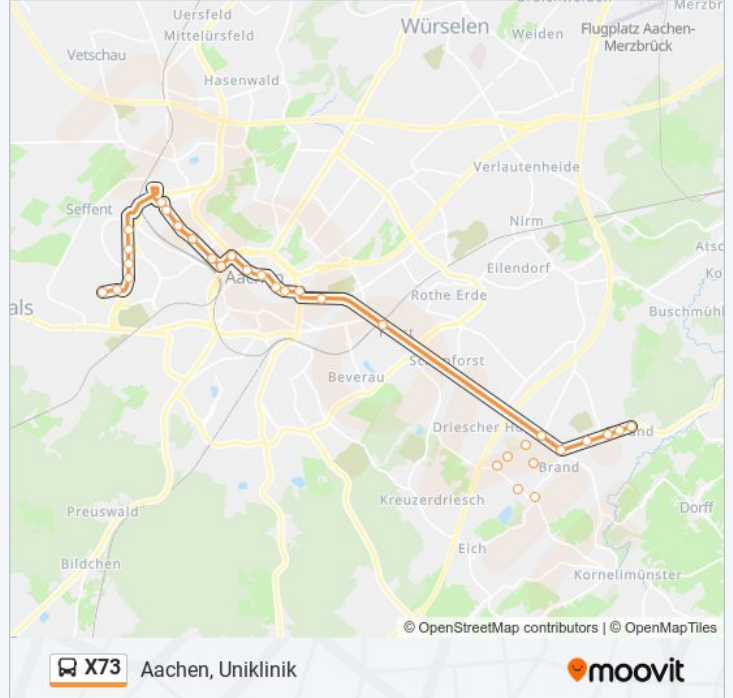

Buslinie X73 Info

Richtung: Aachen, Uniklinik

Stationen: 28

Fahrtdauer: 35 Min

Linien Informationen:

Aachen, Süsterfeld

Aachen, Europadorf

Aachen, Süsterau

Aachen, Gewerbegebiet Schlottfeld

Aachen, Forckenbeckstraße

Aachen, Campus Melaten (Physikzentrum)

Aachen, Otto-Blumenthal-Straße

Aachen, Wendlingweg

Aachen, Worringer Weg

Aachen, Uniklinik

Richtung: Brand Ringstraße (Weiter Als Li. 55)

21 Haltestellen

[LINIENPLAN ANZEIGEN](#)

Aachen, Uniklinik

Aachen, Worringer Weg

Aachen, Wendlingweg

Aachen, Otto-Blumenthal-Straße

Aachen, Campus Melaten (Physikzentrum)

Aachen, Forckenbeckstraße