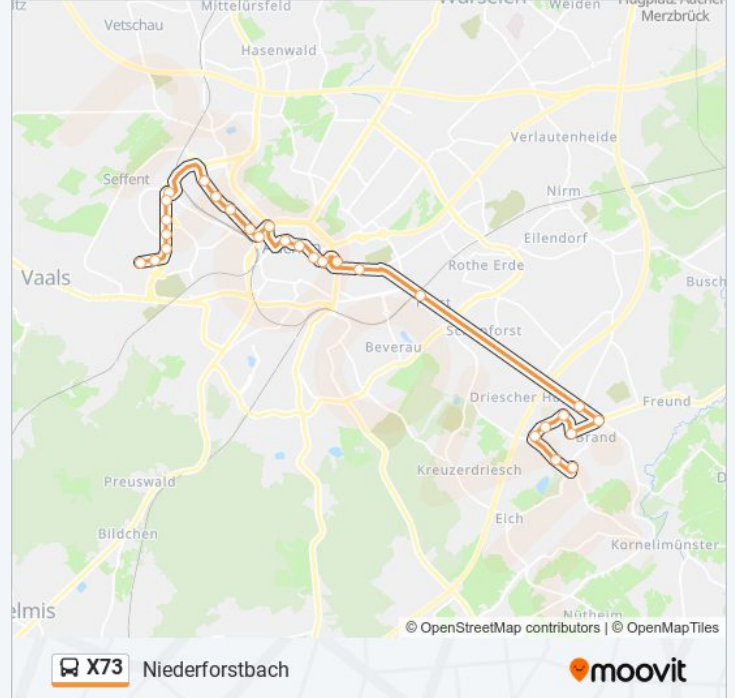

Aachen, Gewerbegebiet Schlottfeld

Aachen, Forckenbeckstraße

Aachen, Campus Melaten (Physikzentrum)

Aachen, Otto-Blumenthal-Straße

Aachen, Wendlingweg

Aachen, Worringer Weg

Aachen, Uniklinik

Richtung: Brand Ringstraße (Weiter Als Li. 55)

Richtung: Niederforstbach

28 Haltestellen

[LINIENPLAN ANZEIGEN](#)

Aachen, Uniklinik

Aachen, Worringer Weg

Aachen, Wendlingweg

Aachen, Otto-Blumenthal-Straße

Aachen, Campus Melaten (Physikzentrum)

Buslinie X73 Info

Richtung: Niederforstbach

Stationen: 28

Fahrtdauer: 44 Min

Linien Informationen:

Aachen, Scheibenstraße

Aachen, Bahnhof Rothe Erde (Bus)

Aachen, Brand Ringstraße

Aachen, Brand

Aachen, Brand Schwimmhalle

Aachen, Brand Schulzentrum

Aachen, Brand Schagenstraße

Aachen, Brander Feld

Aachen, Brand Vennbahnbogen

Aachen, Brand Niederforstbach

Buslinie X73 Offline Fahrpläne und Netzkarten stehen auf moovitapp.com zur Verfügung. Verwende den [Moovit App](https://moovitapp.com), um Live Bus Abfahrten, Zugfahrpläne oder U-Bahn Fahrplanzeiten zu sehen, sowie Schritt für Schritt Wegangaben für alle öffentlichen Verkehrsmittel in NRW (Nordrhein-Westfalen) zu erhalten.