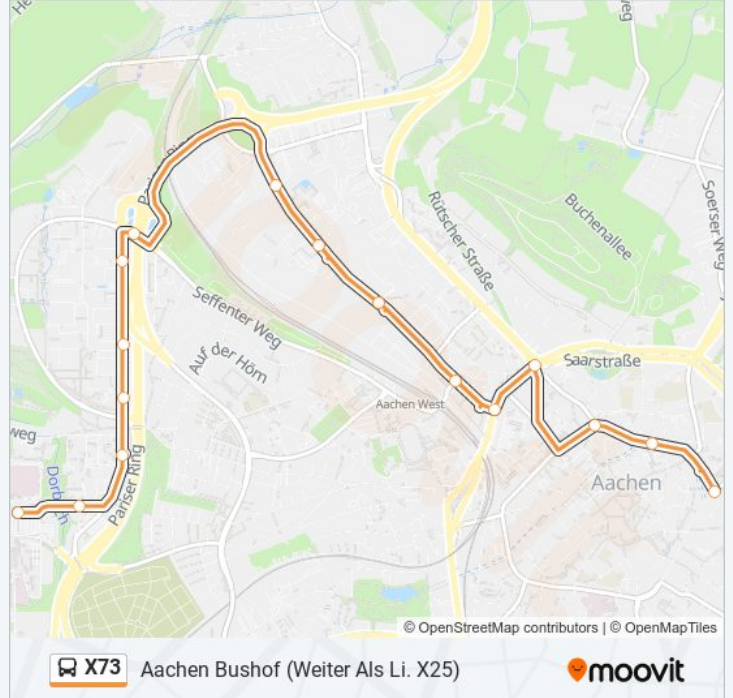

Aachen, Uniklinik
Aachen, Worringer Weg
Aachen, Wendlingweg
Aachen, Otto-Blumenthal-Straße
Aachen, Campus Melaten (Physikzentrum)
Aachen, Forckenbeckstraße
Aachen, Hörn Brücke
Aachen, Süsterau
Aachen, Europadorf
Aachen, Süsterfeld
Aachen, Westbahnhof (Bus)
Aachen, Audimax
Aachen, Ponttor
Aachen, Driescher Gässchen (Rwth Aachen)
Aachen, Minoritenstraße
Aachen, Bushof

Buslinie X73 Info

Richtung: Aachen Bushof (Weiter Als Li. X25)

Stationen: 16

Fahrtdauer: 19 Min

Linien Informationen:

Richtung: Aachen, Uniklinik

28 Haltestellen

[LINIENPLAN ANZEIGEN](#)

Buslinie X73 Info

Richtung: Aachen, Uniklinik

Stationen: 28

Fahrtdauer: 35 Min

Linien Informationen:

Aachen, Süsterfeld

Aachen, Europadorf

Aachen, Süsterau

21 Haltestellen

[LINIENPLAN ANZEIGEN](#)

Aachen, Uniklinik

Aachen, Worringer Weg

Aachen, Wendlingweg

Aachen, Otto-Blumenthal-Straße

Aachen, Campus Melaten (Physikzentrum)

Aachen, Forckenbeckstraße