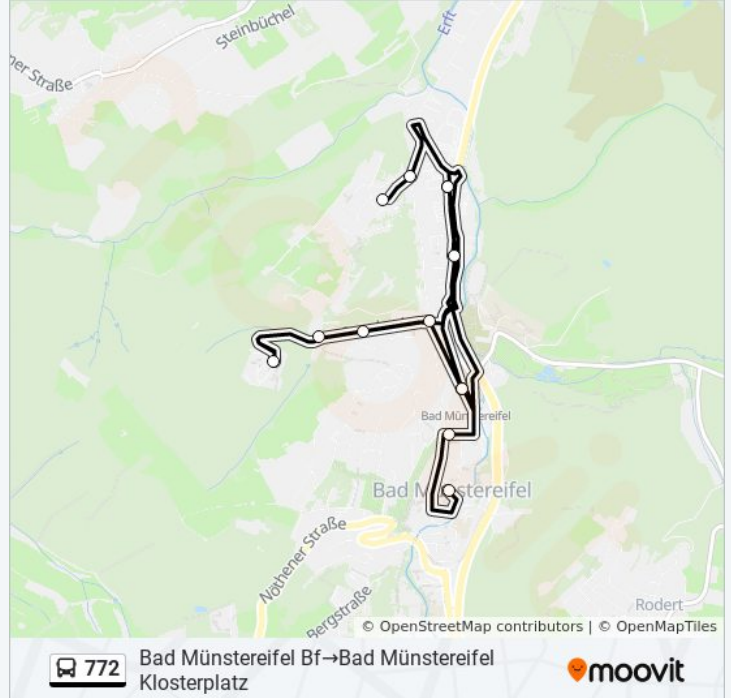

Bad Münstereifel Otterbach

Bad Münstereifel Seniorenzentrum

Bad Münstereifel Linnerijstr.

Bad Münstereifel Sperlingsweg

Bad Münstereifel Gewerbegebiet/Ärztehaus

Bad Münstereifel Hermann-Pünder-Str.

Bad Münstereifel Bf

Bad Münstereifel Europaplatz

Bad Münstereifel Klosterplatz

Buslinie 772 Fahrpläne

Abfahrzeiten in Richtung Bad Münstereifel Bf→bad Münstereifel Klosterplatz

Montag	11:13
Dienstag	11:13
Mittwoch	11:13
Donnerstag	11:13
Freitag	Kein Betrieb
Samstag	Kein Betrieb
Sonntag	Kein Betrieb

Buslinie 772 Info

Richtung: Bad Münstereifel Bf→Bad Münstereifel Klosterplatz

Stationen: 16

Fahrdauer: 17 Min

Linien Informationen:

Richtung: Bad Münstereifel Klosterplatz→Bad Münstereifel Bf

13 Haltestellen

[LINIENPLAN ANZEIGEN](#)

- Bad Münstereifel Klosterplatz
- Bad Münstereifel Unterer Windheckenweg
- Bad Münstereifel Oberer Windheckenweg
- Bad Münstereifel Ashfordstr.
- Bad Münstereifel Kentstr.
- Bad Münstereifel Willy-Brandt-Str.
- Bad Münstereifel Haus Maria
- Bad Münstereifel Kurhaus
- Bad Münstereifel Nöthener Str.
- Bad Münstereifel Orchheimer Tor
- Bad Münstereifel Eifelbad
- Bad Münstereifel Parkplatz Delle
- Bad Münstereifel Bf