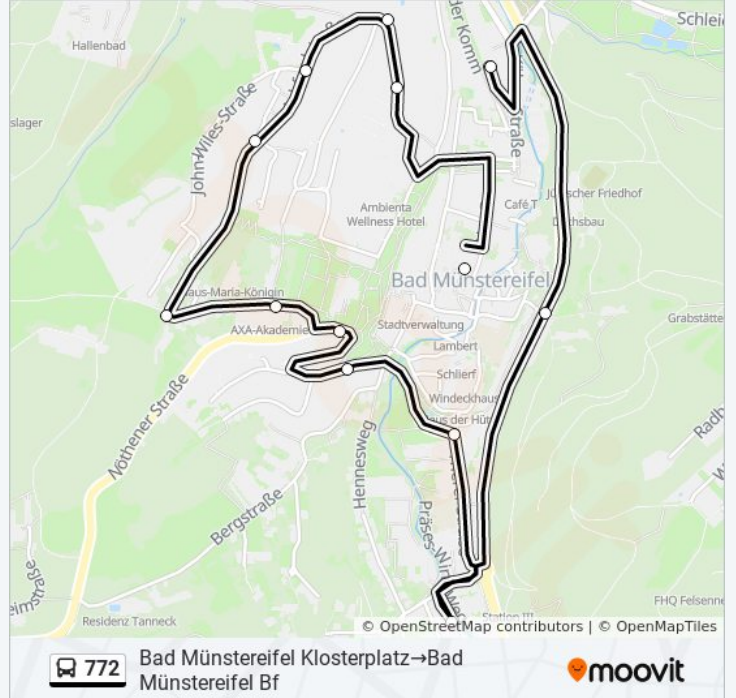

[LINIENPLAN ANZEIGEN](#)

- Bad Münstereifel Klosterplatz
- Bad Münstereifel Unterer Windheckenweg
- Bad Münstereifel Oberer Windheckenweg
- Bad Münstereifel Ashfordstr.
- Bad Münstereifel Kentstr.
- Bad Münstereifel Willy-Brandt-Str.
- Bad Münstereifel Haus Maria
- Bad Münstereifel Kurhaus
- Bad Münstereifel Nöthener Str.
- Bad Münstereifel Orchheimer Tor
- Bad Münstereifel Eifelbad
- Bad Münstereifel Parkplatz Delle
- Bad Münstereifel Bf

Buslinie 772 Info

Richtung: Bad Münstereifel Klosterplatz→Bad Münstereifel Bf

Stationen: 13

Fahrdauer: 18 Min

Linien Informationen:

Richtung: Bad Münstereifel Klosterplatz → Bad Münstereifel Klosterplatz

28 Haltestellen

[LINIENPLAN ANZEIGEN](#)

- Bad Münstereifel Klosterplatz
- Bad Münstereifel Unterer Windheckenweg
- Bad Münstereifel Oberer Windheckenweg
- Bad Münstereifel Ashfordstr.
- Bad Münstereifel Kentstr.
- Bad Münstereifel Willy-Brandt-Str.
- Bad Münstereifel Haus Maria
- Bad Münstereifel Kurhaus
- Bad Münstereifel Nöthener Str.
- Bad Münstereifel Orchheimer Tor
- Bad Münstereifel Eifelbad
- Bad Münstereifel Parkplatz Delle
- Bad Münstereifel Bf
- Bad Münstereifel Gewerbegebiet/Ärztehaus
- Bad Münstereifel Uhlenberg
- Bad Münstereifel Uhlenbergweg
- Bad Münstereifel Gewerbegebiet/Ärztehaus
- Bad Münstereifel Hermann-Pünder-Str.