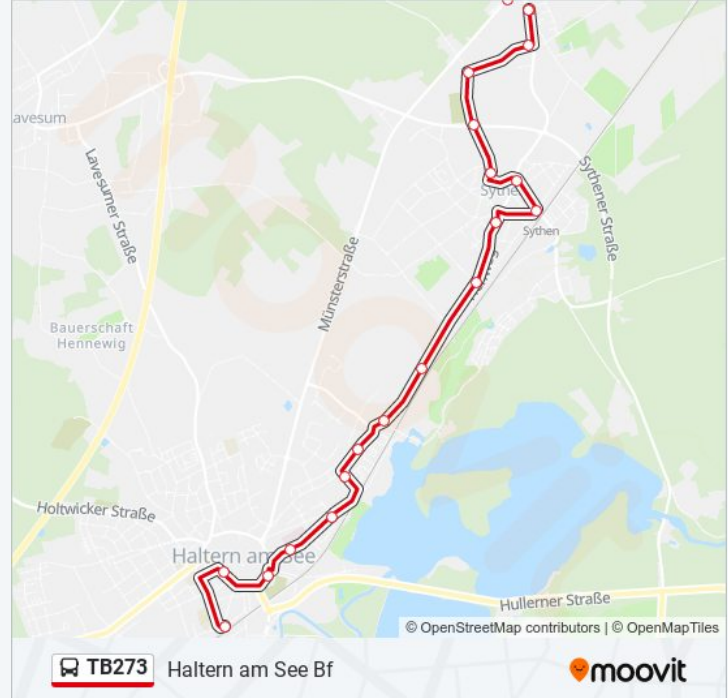

Buslinie TB273 Info

Richtung: Haltern am See Bf

Stationen: 20

Fahrtdauer: 22 Min

Linien Informationen:

Haltern Kärntner Platz

Haltern am See Bf

Buslinie TB273 Offline Fahrpläne und Netzkarten stehen auf moovitapp.com zur Verfügung. Verwende den [Moovit App](#), um Live Bus Abfahrten, Zugfahrpläne oder U-Bahn Fahrplanzeiten zu sehen, sowie Schritt für Schritt Wegangaben für alle öffentlichen Verkehrsmittel in NRW (Nordrhein-Westfalen) zu erhalten.