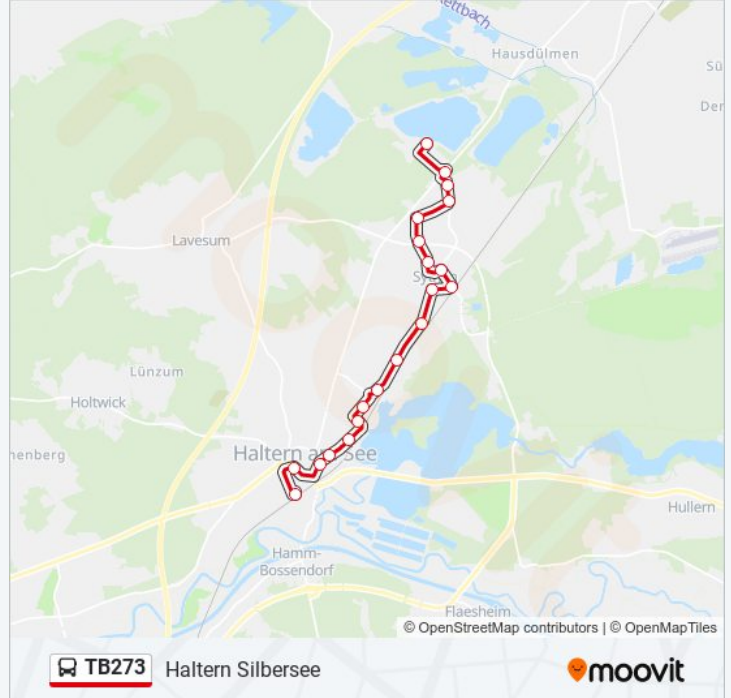

Buslinie TB273 Info

Richtung: Haltern Silbersee

Stationen: 20

Fahrtdauer: 23 Min

Linien Informationen:

Haltern Bahnübergang/B 51

Haltern Silbersee

Richtung: Haltern am See Bf

20 Haltestellen

[LINIENPLAN ANZEIGEN](#)

Haltern Silbersee

Haltern Bahnübergang/B 51

Haltern am See Wellenbogen

Haltern Lehmbraken Mitte

Haltern Brinkweg/Kuhlenweg

Haltern am See Sythen Friedhof