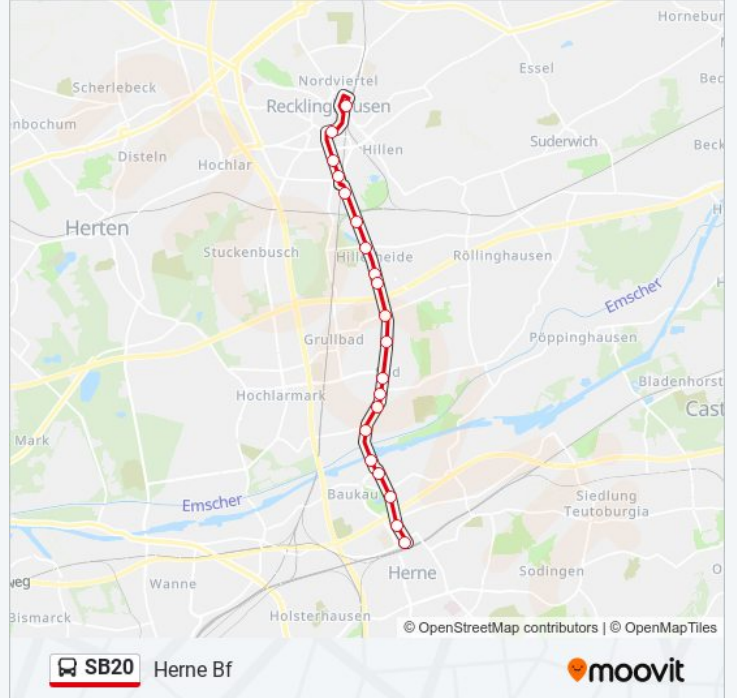

Die Buslinie SB20 (Herne Bf) hat 2 Routen

(1) Herne Bf: 04:02 - 20:47(2) Recklinghausen Hbf: 04:07 - 22:14

Verwende Moovit, um die nächste Station der Buslinie SB20 zu finden und um zu erfahren wann die nächste Buslinie SB20 kommt.

### Richtung: Herne Bf

20 Haltestellen

[LINIENPLAN ANZEIGEN](#)

Recklinghausen Hbf  
Re Viehtor  
Re Bruchweg  
Recklinghausen Weidestr.  
Re Bergw. General Blumenthal  
Recklinghausen Vestlandhalle  
Re Hohenhorster Weg  
Theodor-Esch-Str  
Recklinghausen Weserstr.  
Recklinghausen Kölner Str.  
Re König-Ludwig-Str.  
Re am Neumarkt  
Recklinghausen Marienstr.  
Recklinghausen Engelbertstr.  
Recklinghausen Hochlarmarkstr.  
Herne Kanalbrücke  
Herne Hoverskamp  
Herne Schloß Strünkede  
Herne Bismarckstr.  
Herne Bf

### Buslinie SB20 Info

**Richtung:** Herne Bf

**Stationen:** 20

**Fahrtdauer:** 29 Min

**Linien Informationen:**

## Richtung: Recklinghausen Hbf

20 Haltestellen

[LINIENPLAN ANZEIGEN](#)

Herne Bf  
 Herne Bismarckstr.  
 Herne Schloß Strünkede  
 Herne Hoverskamp  
 Herne Kanalbrücke  
 Recklinghausen Hochlarmarkstr.  
 Recklinghausen Engelbertstr.  
 Recklinghausen Marienstr.  
 Re am Neumarkt  
 Re König-Ludwig-Str.  
 Recklinghausen Kölner Str.  
 Recklinghausen Weserstr.  
 Theodor-Esch-Str  
 Re Hohenhorster Weg  
 Recklinghausen Vestlandhalle  
 Re Bergw. General Blumenthal  
 Recklinghausen Weidestr.  
 Re Bruchweg