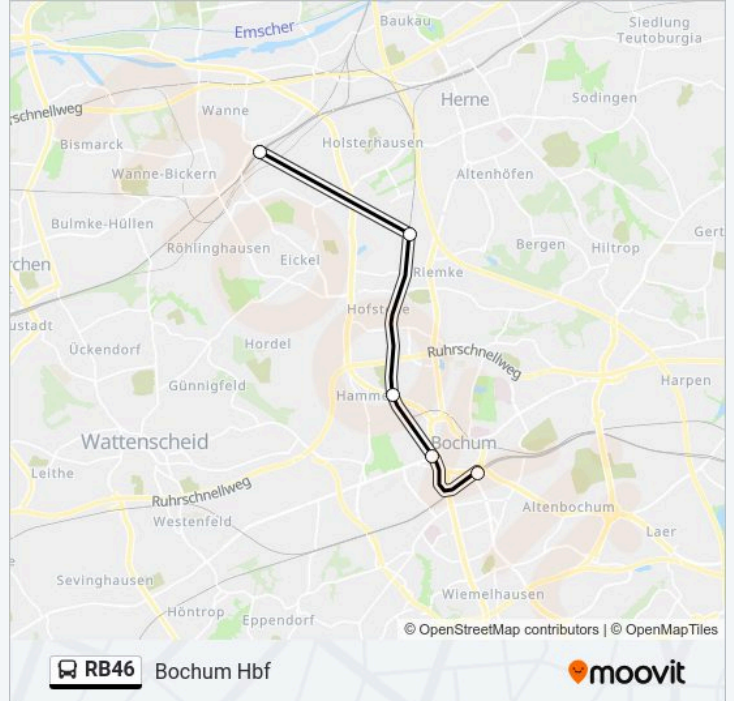

 **RB46**

Bochum Hbf

[Hol Dir Die App](#)

Die Buslinie RB46 (Bochum Hbf) hat 4 Routen

(1) Bochum Hbf: 00:12 - 23:12(2) Gelsenkirchen Hbf: 00:55(3) Her Wanne-Eickel Hbf: 00:14 - 23:14

Verwende Moovit, um die nächste Station der Buslinie RB46 zu finden und um zu erfahren wann die nächste Buslinie RB46 kommt.

Richtung: Bochum Hbf

5 Haltestellen

[LINIENPLAN ANZEIGEN](#)

Her Wanne-Eickel Hbf

Bochum Riemke

Bochum Hamme

Bochum West Bf

Bochum Hbf

Buslinie RB46 Info**Richtung:** Bochum Hbf**Stationen:** 5**Fahrtdauer:** 39 Min**Linien Informationen:**

Richtung: Gelsenkirchen Hbf

6 Haltestellen

[LINIENPLAN ANZEIGEN](#)

Bochum Hbf

Bochum West Bf

Bochum Hamme

Buslinie RB46 Info

Richtung: Gelsenkirchen Hbf

Stationen: 6

Fahrtdauer: 48 Min

Linien Informationen:

Richtung: Her Wanne-Eickel Hbf

5 Haltestellen

[LINIENPLAN ANZEIGEN](#)