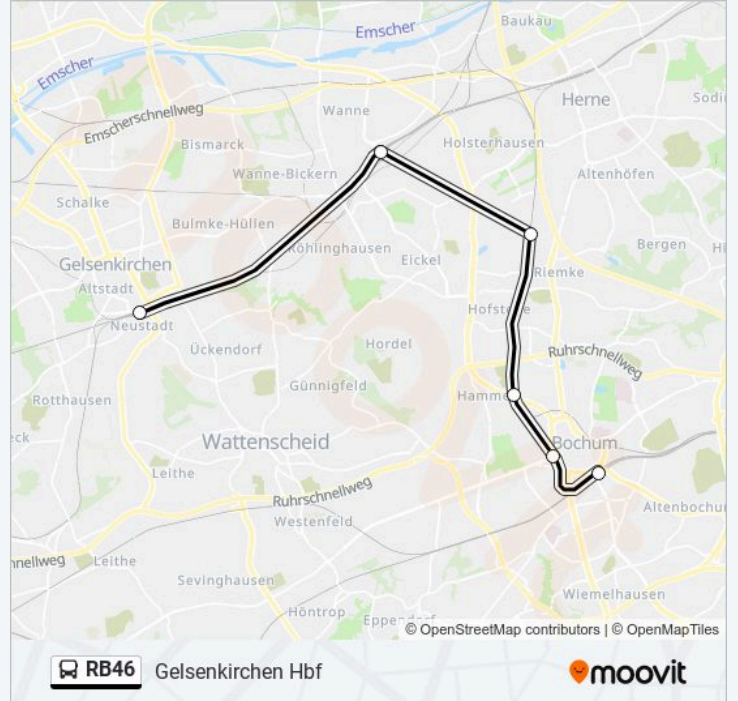

Richtung: Bochum Hbf

5 Haltestellen

[LINIENPLAN ANZEIGEN](#)

Her Wanne-Eickel Hbf

Bochum Riemke

Bochum Hamme

Bochum West Bf

Bochum Hbf

Buslinie RB46 Info**Richtung:** Bochum Hbf**Stationen:** 5**Fahrtdauer:** 39 Min**Linien Informationen:**

Richtung: Gelsenkirchen Hbf

6 Haltestellen

[LINIENPLAN ANZEIGEN](#)

Bochum Hbf

Bochum West Bf

Bochum Hamme

Bochum Riemke

Her Wanne-Eickel Hbf

Gelsenkirchen Hbf

Buslinie RB46 Fahrpläne

Abfahrzeiten in Richtung Gelsenkirchen Hbf

Montag	00:55
Dienstag	00:55
Mittwoch	00:55
Donnerstag	00:55
Freitag	00:55
Samstag	Kein Betrieb
Sonntag	Kein Betrieb

Buslinie RB46 Info

Richtung: Gelsenkirchen Hbf

Stationen: 6

Fahrtdauer: 48 Min

Linien Informationen:

Richtung: Her Wanne-Eickel Hbf

5 Haltestellen

[LINIENPLAN ANZEIGEN](#)