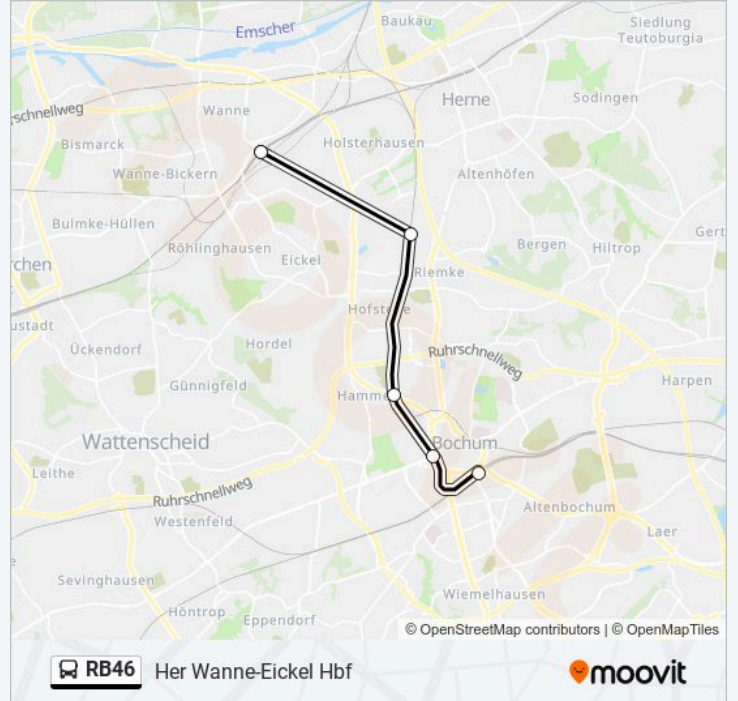

 **RB46**

Bochum Hbf

[Hol Dir Die App](#)

Die Buslinie RB46 (Bochum Hbf) hat 4 Routen

(1) Bochum Hbf: 00:12 - 23:12(2) Gelsenkirchen Hbf: 00:55(3) Her Wanne-Eickel Hbf: 00:14 - 23:14

Verwende Moovit, um die nächste Station der Buslinie RB46 zu finden und um zu erfahren wann die nächste Buslinie RB46 kommt.

Buslinie RB46 Info

Richtung: Gelsenkirchen Hbf

Stationen: 6

Fahrtdauer: 48 Min

Linien Informationen:

Richtung: Her Wanne-Eickel Hbf

5 Haltestellen

[LINIENPLAN ANZEIGEN](#)

Bochum Hbf

Bochum West Bf

Bochum Hamme

Bochum Riemke

Her Wanne-Eickel Hbf

Buslinie RB46 Fahrpläne

Abfahrzeiten in Richtung Her Wanne-Eickel Hbf

Montag	00:14 - 23:14
Dienstag	00:14 - 23:14
Mittwoch	00:14 - 23:14
Donnerstag	00:14 - 23:14
Freitag	00:14 - 23:14
Samstag	00:14 - 23:14
Sonntag	00:14 - 23:14

Buslinie RB46 Info

Richtung: Her Wanne-Eickel Hbf

Stationen: 5

Fahrtdauer: 38 Min

Linien Informationen:

Buslinie RB46 Offline Fahrpläne und Netzkarten stehen auf moovitapp.com zur Verfügung. Verwende den Moovit App, um Live Bus Abfahrten, Zugfahrpläne oder U-Bahn Fahrplanzeiten zu sehen, sowie Schritt für Schritt Wegangaben für alle öffentlichen Verkehrsmittel in NRW (Nordrhein-Westfalen) zu erhalten.