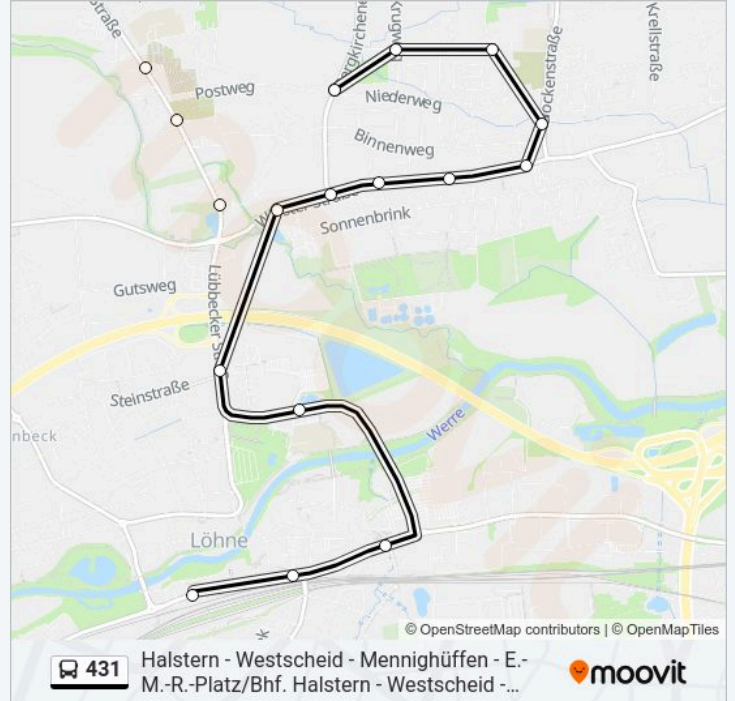

Richtung: Lö-Ostscheid, Postweg

16 Haltestellen

[LINIENPLAN ANZEIGEN](#)

Lö-Bischofshg, Heimatmuseum

Lö-Bischofshg, Schierholzstr

Löhne, Auf Der Hude

Löhne, Twelsiek

Löhne, Wilhelm-Busch-Straße

Buslinie 431 Info

Richtung: Lö-Ulenburg, Wasserschloß

Stationen: 8

Fahrtdauer: 14 Min

Linien Informationen:

Richtung: Löhne, Remarqueplatz/Bhf

14 Haltestellen

[LINIENPLAN ANZEIGEN](#)

- Lö-Ostscheid, Postweg
- Lö-Ostscheid, Rubensweg
- Lö-Ostscheid, Vogelstraße
- Lö-Ostscheid, Glockenbrink
- Lö-Ostscheid, Bert-Brecht-Str
- Lö-Ostscheid, Jus-V-Liebig-Str
- Lö-Ostscheid, Langenbreite
- Lö-Ostscheid, Zeißstraße
- Lö-Ostscheid, am Bach
- Löhne, Steinstraße
- Löhne, Gymnasium
- Löhne, Rathaus
- Löhne, Werretalhalle
- Löhne, Remarqueplatz/Bhf

Buslinie 431 Info

Richtung: Löhne, Remarqueplatz/Bhf

Stationen: 14

Fahrtdauer: 14 Min

Linien Informationen:

Buslinie 431 Offline Fahrpläne und Netzkarten stehen auf moovitapp.com zur Verfügung. Verwende den Moovit App, um Live Bus Abfahrten, Zugfahrpläne oder U-Bahn Fahrplanzeiten zu sehen, sowie Schritt für Schritt Wegangaben für alle öffentlichen Verkehrsmittel in NRW (nordrhein-Westfalen) zu erhalten.