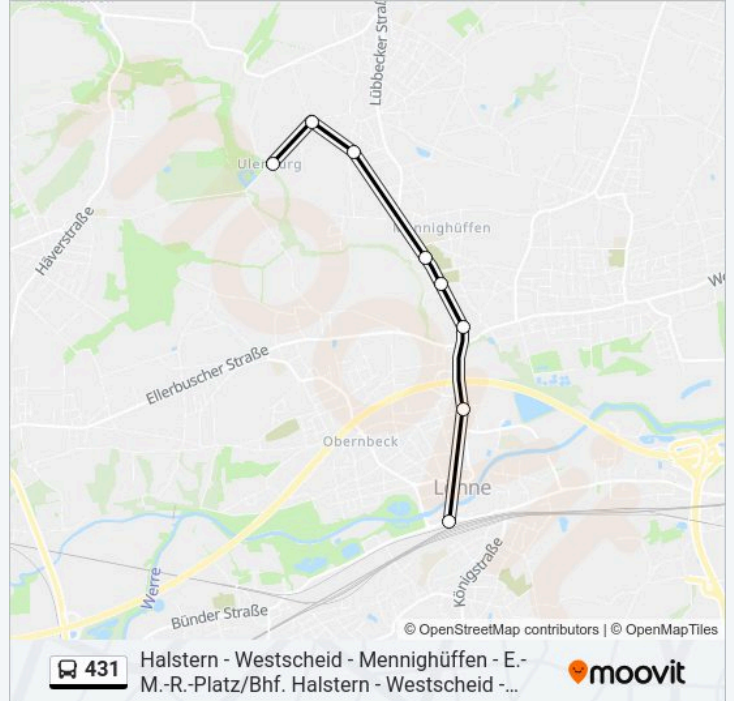

Richtung: Lö-Ostscheid, Postweg

16 Haltestellen

[LINIENPLAN ANZEIGEN](#)

Lö-Bischofshg, Heimatmuseum

Lö-Bischofshg, Schierholzstr

Löhne, Auf Der Hude

Löhne, Twelsiek

Löhne, Wilhelm-Busch-Straße

Buslinie 431 Info

Richtung: Lö-Ostscheid, Postweg

Stationen: 16

Fahrtdauer: 25 Min

Linien Informationen:

Richtung: Lö-Ulenburg, Wasserschloß

8 Haltestellen

[LINIENPLAN ANZEIGEN](#)

Buslinie 431 Info

Richtung: Lö-Ulenburg, Wasserschloß

Stationen: 8

Fahrtdauer: 14 Min

Linien Informationen:

Richtung: Löhne, Remarqueplatz/Bhf

14 Haltestellen

[LINIENPLAN ANZEIGEN](#)

- Lö-Ostscheid, Postweg
- Lö-Ostscheid, Rubensweg
- Lö-Ostscheid, Vogelstraße
- Lö-Ostscheid, Glockenbrink
- Lö-Ostscheid, Bert-Brecht-Str
- Lö-Ostscheid, Jus-V-Liebig-Str
- Lö-Ostscheid, Langenbreite
- Lö-Ostscheid, Zeißstraße
- Lö-Ostscheid, am Bach
- Löhne, Steinstraße
- Löhne, Gymnasium
- Löhne, Rathaus
- Löhne, Werretalhalle
- Löhne, Remarqueplatz/Bhf