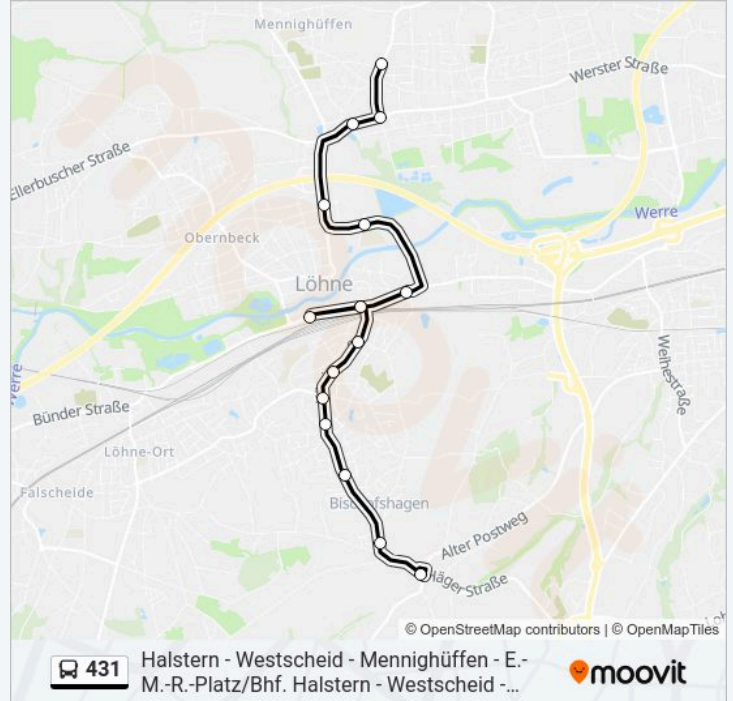

Richtung: Lö-Ostscheid, Postweg

16 Haltestellen

[LINIENPLAN ANZEIGEN](#)

Lö-Bischofshg, Heimatmuseum

Lö-Bischofshg, Schierholzstr

Löhne, Auf Der Hude

Löhne, Twelsiek

Löhne, Wilhelm-Busch-Straße

Löhne, Franz-Von-Borries-Str

Löhne, Von-Humboldt-Straße

Löhne, Werretalhalle

Löhne, Remarqueplatz/Bhf

Löhne, Werretalhalle

Löhne, Rathaus

Löhne, Gymnasium

Löhne, Steinstraße

Lö-Ostscheid, am Bach

Lö-Ostscheid, Zeißstraße

Lö-Ostscheid, Postweg

Buslinie 431 Fahrpläne

Abfahrzeiten in Richtung Lö-ostscheid, Postweg

| | |
|------------|--------------|
| Sonntag | Kein Betrieb |
| Montag | 06:45 |
| Dienstag | 06:45 |
| Mittwoch | 06:45 |
| Donnerstag | 06:45 |
| Freitag | 06:45 |
| Samstag | Kein Betrieb |

Buslinie 431 Info

Richtung: Lö-Ostscheid, Postweg

Stationen: 16

Fahrtdauer: 25 Min

Linien Informationen:

Richtung: Lö-Ulenburg, Wasserschloß

8 Haltestellen

[LINIENPLAN ANZEIGEN](#)