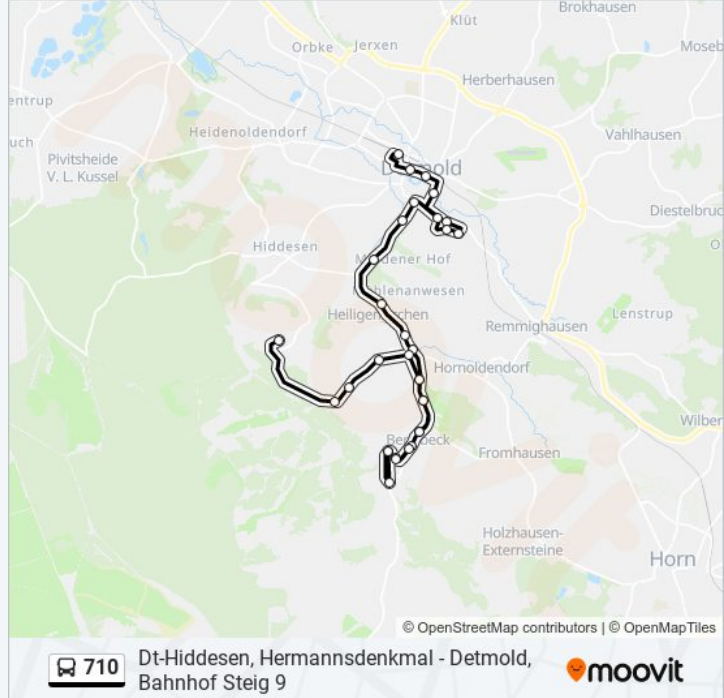

### Buslinie 710 Info

**Richtung:** Detmold, Bahnhof Steig 9

**Stationen:** 32

**Fahrdauer:** 50 Min

**Linien Informationen:**

Detmold, Freilichtmuseum

Detmold, Sommertheater

Detmold, Allee

Detmold, Leopoldinum

Detmold, Willi-Hofmann-Straße

Detmold, Johannettental

Detmold, Im Langen Feld

Detmold, Weerthplatz

Detmold, Rosental

Detmold, Landesmuseum

Detmold, Bahnhof

### Richtung: Dt-Hiddesen, Hermannsdenkmal

19 Haltestellen

[LINIENPLAN ANZEIGEN](#)

Detmold, Bahnhof

Detmold, Landesmuseum

Detmold, Rosental

Detmold, Weerthplatz

Detmold, Leopoldinum