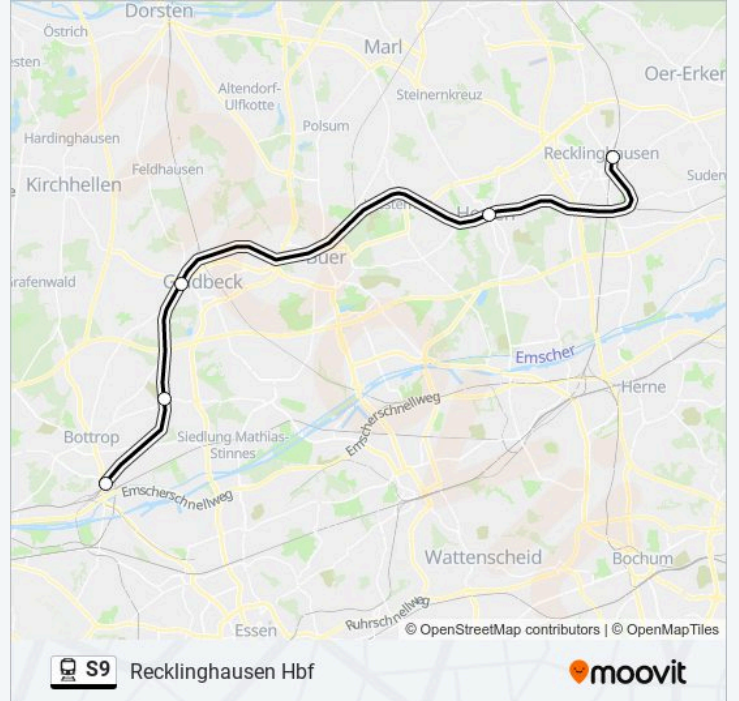

Bahnlinie S9 Offline Fahrpläne und Netzkarten stehen auf moovitapp.com zur Verfügung. Verwende den Moovit App, um Live Bus Abfahrten, Zugfahrpläne oder U-Bahn Fahrplanzeiten zu sehen, sowie Schritt für Schritt Wegangaben für alle öffentlichen Verkehrsmittel in NRW (Nordrhein-Westfalen) zu erhalten.

© 2024 Moovit - Alle Rechte vorbehalten