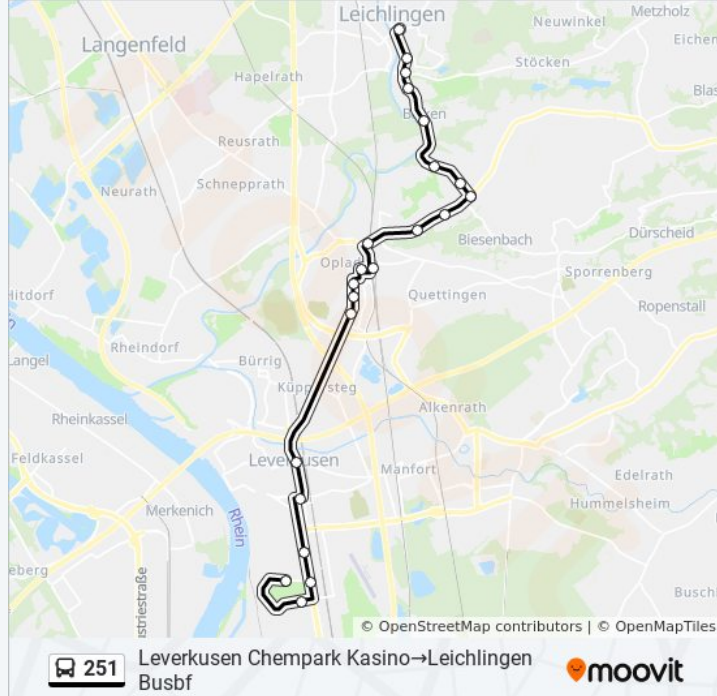

Leverkusen Rennbaumstr.

Leverkusen am Wasserturm

Leverkusen am Plattenbusch

Leverkusen Wuppertalstr.

Leverkusen Stadthalle

Leverkusen Imbach

Leichlingen Balken

### Buslinie 251 Info

**Richtung:** Leverkusen Chempark  
Kasino→Leichlingen Busbf

**Stationen:** 22

**Fahrdauer:** 36 Min

**Linien Informationen:**

Leichlingen Oskar-Erbslöh-Str.

Leichlingen Büscherhöfen

Leichlingen Neukirchener Str.

Leichlingen Busbf

**Richtung: Leverkusen Chempark S-Bahn → Leichlingen Busbf**

21 Haltestellen

[LINIENPLAN ANZEIGEN](#)

Leverkusen Chempark S-Bahn

Leverkusen Chempark Löwe

Leverkusen Chempark Tor 1

Leverkusen Manforter Str.