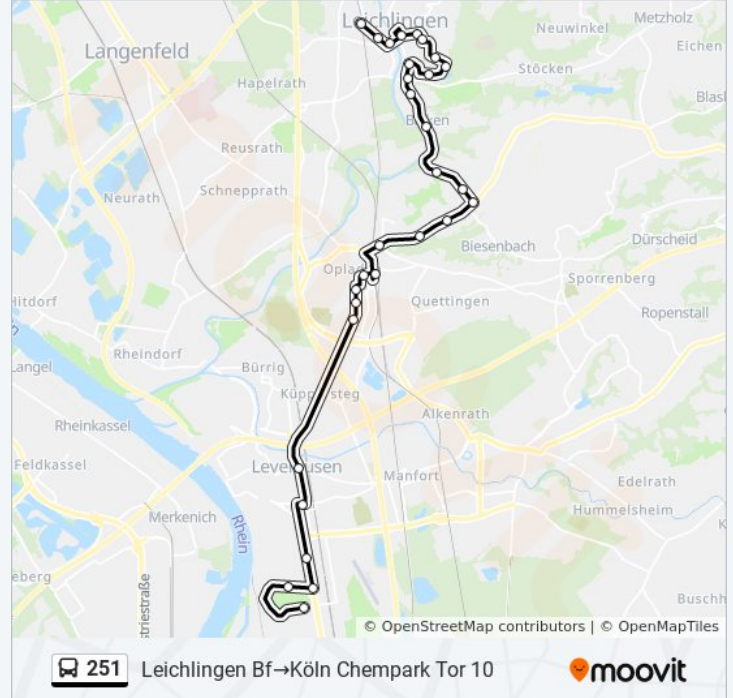

- Leichlingen Bf
- Leichlingen Poststr.
- Leichlingen Im Brückerfeld
- Leichlingen Busbf
- Leichlingen Montanusstr.
- Leichlingen Kleiststr.
- Leichlingen Amselstr.
- Leichlingen Vogelwarte
- Leichlingen Hasensprung
- Leichlingen Alte Holzer Str.
- Leichlingen Büscherhöfen
- Leichlingen Oskar-Erbslöh-Str.
- Leichlingen Balken
- Leverkusen Imbach
- Leverkusen Stadthalle
- Leverkusen Wuppertalstr.
- Leverkusen am Plattenbusch
- Leverkusen am Wasserturm
- Leverkusen Talstr.

**Buslinie 251 Info**

**Richtung:** Leichlingen Bf→Köln Chempark Tor 10

**Stationen:** 30

**Fahrdauer:** 47 Min

**Linien Informationen:**

Leverkusen Opladen Bf

Leverkusen Goethestr.

Leverkusen Schillerstr.

Leverkusen Augustastr.

Leverkusen Neustadtstr.

Leverkusen Rathaus-Galerie

Leverkusen Manforter Str.

Leverkusen Chempark Tor 1

Leverkusen Chempark Löwe

Leverkusen Chempark Kasino

Köln Chempark Tor 10

## Richtung: Leichlingen Busbf→Köln Chempark Tor 10

22 Haltestellen

[LINIENPLAN ANZEIGEN](#)

Leichlingen Busbf

Leichlingen Neukirchener Str.

Leichlingen Büscherhöfen

Leichlingen Oskar-Erbslöh-Str.

Leichlingen Balken