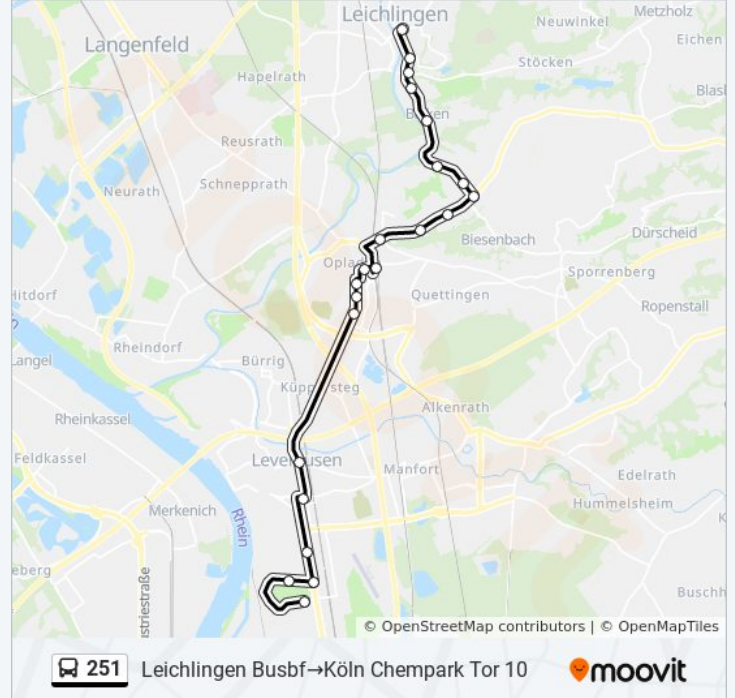

## Buslinie 251 Info

**Richtung:** Leichlingen Busbf→Köln Chempark Tor 10

**Stationen:** 22

**Fahrtdauer:** 35 Min

**Linien Informationen:**

Leverkusen Manforter Str.

Leverkusen Chempark Tor 1

Leverkusen Chempark Löwe

Leverkusen Chempark Kasino

Köln Chempark Tor 10

**Richtung: Leverkusen Chempark  
Kasino→Leichlingen Busbf**

22 Haltestellen

[LINIENPLAN ANZEIGEN](#)

Leverkusen Chempark Kasino

Köln Chempark Tor 10

Leverkusen Chempark Löwe