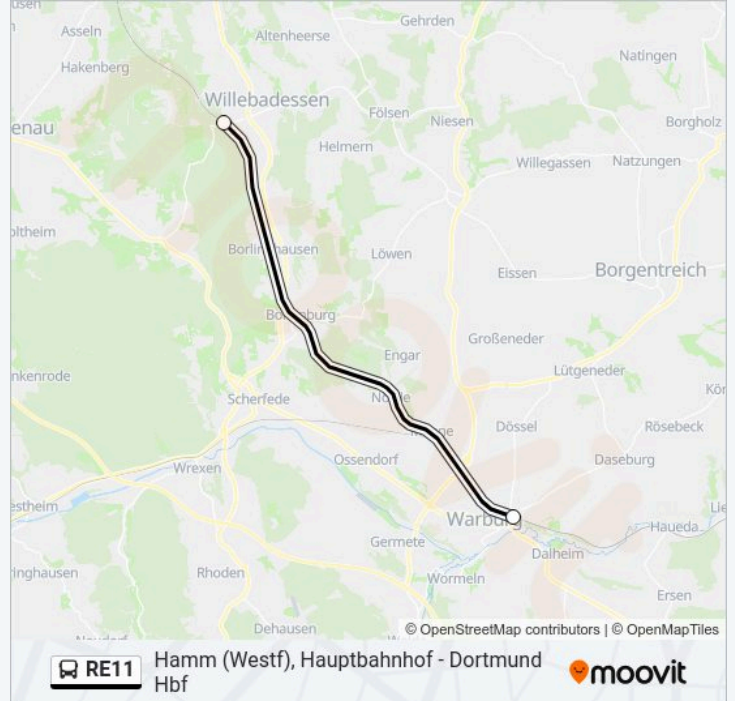

 RE11

Hamm (Westf), Hauptbahnhof - Dortmund Hbf

[Hol Dir Die App](#)

Die Buslinie RE11 (Hamm (Westf), Hauptbahnhof - Dortmund Hbf) hat 2 Routen

(1) Warburg, Bahnhof: 06:16 - 23:18(2) Willebadessen, Bahnhof: 06:13 - 22:47

Verwende Moovit, um die nächste Station der Buslinie RE11 zu finden und um zu erfahren wann die nächste Buslinie RE11 kommt.

Richtung: Warburg, Bahnhof

2 Haltestellen

[LINIENPLAN ANZEIGEN](#)

Willebadessen, Bahnhof

Buslinie RE11 Info**Richtung:** Warburg, Bahnhof**Stationen:** 2**Fahrtdauer:** 25 Min**Linien Informationen:**

Richtung: Willebadessen, Bahnhof

2 Haltestellen

[LINIENPLAN ANZEIGEN](#)

Warburg, Bahnhof

Willebadessen, Bahnhof

Buslinie RE11 Info

Richtung: Willebadessen, Bahnhof

Stationen: 2

Fahrtdauer: 25 Min

Linien Informationen:

Buslinie RE11 Offline Fahrpläne und Netzkarten stehen auf moovitapp.com zur Verfügung. Verwende den Moovit App, um Live Bus Abfahrten, Zugfahrpläne oder U-Bahn Fahrplanzeiten zu sehen, sowie Schritt für Schritt Wegangaben für alle öffentlichen Verkehrsmittel in NRW (nordrhein-Westfalen) zu erhalten.