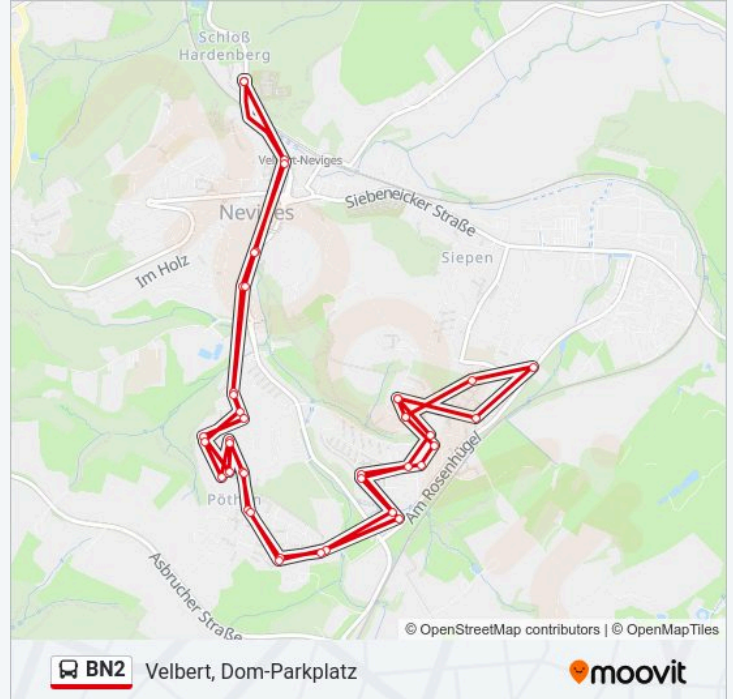

Velbert, Oberste Homberg

Velbert, Auf Der Höhe

Velbert, Krumbeckstraße

Velbert, Hügelstraße

Velbert, Flurstraße

Velbert, Lidl Neviges

Velbert Lohbachstraße

Velbert Neviges Markt/Bahnhof

Velbert, Dom-Parkplatz

Buslinie BN2 Offline Fahrpläne und Netzkarten stehen auf moovitapp.com zur Verfügung. Verwende den Moovit App, um Live Bus Abfahrten, Zugfahrpläne oder U-Bahn Fahrplanzeiten zu sehen, sowie Schritt für Schritt Wegangaben für alle öffentlichen Verkehrsmittel in NRW (nordrhein-Westfalen) zu erhalten.