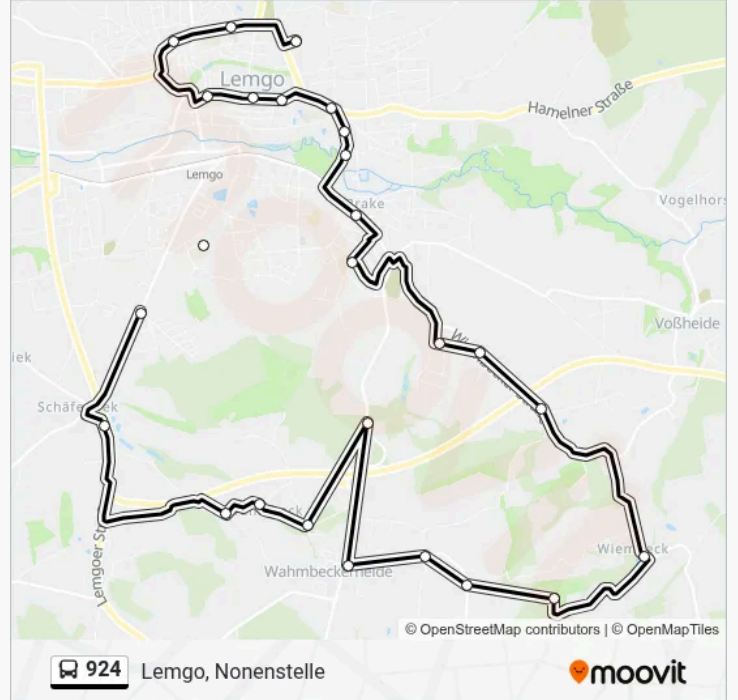

**Richtung: Le-Brake, Schule**

9 Haltestellen

[LINIENPLAN ANZEIGEN](#)

Le-Brake, Schule  
Le-Wahmbeck, Mehrzweckhalle  
Le-Wahmbeckerh, Abzweig  
Le-Wahmbeck, Brede  
Le-Wahmbeck  
Le-Wahmbeck, Kixkuhle  
Le-Wahmbeck, Rosengarten  
Lemgo, Nonenstelle  
Lemgo, M.-Kabaker-Str

## Richtung: Lemgo, Nonenstelle

26 Haltestellen

[LINIENPLAN ANZEIGEN](#)

- Lemgo, Kleiststraße
- Lemgo, Richard-Wagner-Straße
- Lemgo, Gosebrede
- Lemgo, Rampendal
- Lemgo, Waisenhausplatz
- Lemgo, Papenstraße
- Lemgo, Bismarckstraße
- Lemgo, Eau-Le
- Le-Brake, Schloß
- Le-Brake, Mitte
- Lemgo, Südschule
- Le-Brake, Schule
- Le-Brake, Stucken
- Le-Brake, Buschkamp
- Le-Brake, Maßbruch
- Le-Wiembeck
- Le-Oberwiembeck
- Le-Wahmbeckerh, Hummertrup

## Buslinie 924 Info

**Richtung:** Lemgo, Nonenstelle

**Stationen:** 26

**Fahrtdauer:** 37 Min

**Linien Informationen:**

Le-Wahmbeck, Bauerlandweg

Le-Wahmbeck, Mehrzweckhalle

Le-Wahmbeckerh, Abzweig

Le-Wahmbeck, Brede

Le-Wahmbeck

Le-Wahmbeck, Kixkuhle

Le-Wahmbeck, Rosengarten

Lemgo, Nonenstelle

Buslinie 924 Offline Fahrpläne und Netzkarten stehen auf moovitapp.com zur Verfügung. Verwende den Moovit App, um Live Bus Abfahrten, Zugfahrpläne oder U-Bahn Fahrplanzeiten zu sehen, sowie Schritt für Schritt Wegangaben für alle öffentlichen Verkehrsmittel in NRW (north Rhine-Westphalia) zu erhalten.