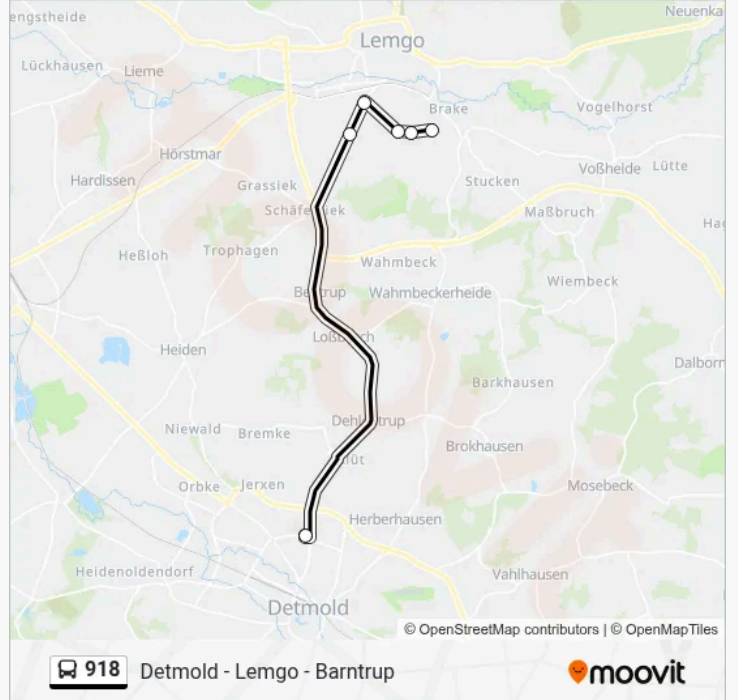

## Detmold - Lemgo - Bartrup

Hol Dir Die App

Die Buslinie 918 (Detmold - Lemgo - Bartrup) hat 7 Routen

(1) Le-Brake, Wasserfurche: 13:30(2) Detmold, Waldorfschule: 06:32(3) Ba-Alverdissen, Teich: 13:25(4) Bad Salzuflen, Zob 2: 15:58(5) Detmold, A-H-F-Schule: 07:32-07:45(6) Dt-Hohenloh, A-H-F-Schule: 07:29(7) Dt-Loßbruch, Am Plaß: 12:43  
Verwende Moovit, um die nächste Station der Buslinie 918 zu finden und um zu erfahren wann die nächste Buslinie 918 kommt.

**Richtung: Le-Brake, Wasserfurche**

6 Haltestellen

[LINIENPLAN ANZEIGEN](#)

Detmold, A-H-F-Schule

Lemgo, Pahnsiek

Lemgo, Liebigstraße

Lemgo, Daimlerstraße

Le-Brake, Innov. Campus Süd

**Buslinie 918 Info****Richtung:** Le-Brake, Wasserfurche**Stationen:** 6**Fahrtdauer:** 17 Min**Linien Informationen:**

## Richtung: Detmold, Waldorfschule

33 Haltestellen

[LINIENPLAN ANZEIGEN](#)

- Ba-Alverdissen, Teich
- Ba-Alverdissen, Siedlung
- Ba-Alverdissen, Feriendorf
- Ba-Dudenhausen, Kreuzung
- Ba-Dorotheental
- Ba-Sonneborn, Uhlental
- Ba-Sonneborn, Mitte
- Ba-Sonneborn, Siedlung
- Ba-Sevinghausen
- Bartrup, Domäne
- Bartrup, Trifte
- Bartrup, Schulzentrum
- Bartrup, Marktplatz
- Dör-Bega, Ortsmitte
- Dör-Bega, Friedhof
- Dör-Humfeld, Ortsmitte
- Dör-Farmbeck, Begatal
- Dörentrup, Zentrum