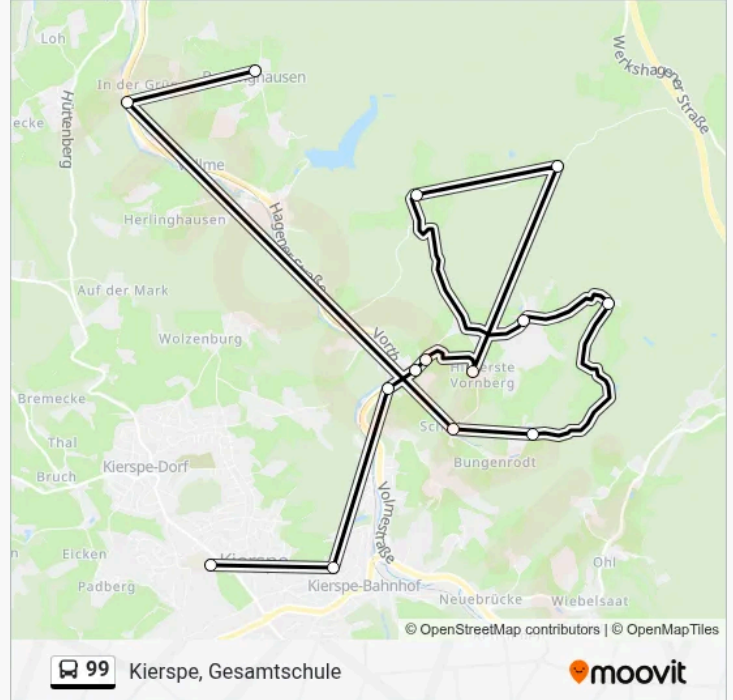

Kierspe, Pestalozzischule - Kierspe, Vollme Jubach

[Hol Dir Die App](#)

Die Buslinie 99 (Kierspe, Pestalozzischule - Kierspe, Vollme Jubach) hat 4 Routen

(1) Kierspe, Gesamtschule: 06:43(2) Kierspe, Beckinghausen: 11:25(3) Kierspe, Vollme Jubach: 12:25-13:25(4) Mzhg., abzw. werkshagen: 14:55-16:00

Verwende Moovit, um die nächste Station der Buslinie 99 zu finden und um zu erfahren wann die nächste Buslinie 99 kommt.

Richtung: Kierspe, Gesamtschule

14 Haltestellen

[LINIENPLAN ANZEIGEN](#)

Kierspe, Beckinghausen
Kierspe, Beckinghauser Weg
Kierspe, Schleipe
Kierspe, Sprottenhammer Bstg 1
Kierspe, Immelscheid Bstg 1
Kierspe, Linden
Kierspe, Belkenscheid
Kierspe, Fernhagen
Kierspe, Hinterste Vornberg
Kierspe, Vorderste Vornberg
Kierspe, Korteberg Bstg 1
Kierspe, Freie Schule
Kierspe, Pestalozzischule
Kierspe, Gesamtschule

Buslinie 99 Fahrpläne

Abfahrzeiten in Richtung Kierspe, Gesamtschule

Montag	06:43
Dienstag	06:43
Mittwoch	06:43
Donnerstag	06:43
Freitag	06:43
Samstag	Kein Betrieb
Sonntag	Kein Betrieb

Buslinie 99 Info

Richtung: Kierspe, Gesamtschule

Stationen: 14

Fahrtdauer: 54 Min

Linien Informationen:

Richtung: Kierspe, Beckinghausen

18 Haltestellen

[LINIENPLAN ANZEIGEN](#)

- Kierspe, Pestalozzischule
- Kierspe, Hinterste Berg
- Kierspe, Neuebrücke
- Kierspe, Hinterste Berg
- Kierspe, Schleifkotten
- Kierspe, Freie Schule
- Kierspe, Schleipe
- Kierspe, Bungenrodt
- Kierspe, Sprottenhammer Bstg 1
- Kierspe, Grünenschlade
- Kierspe, Immelscheid Bstg 1
- Kierspe, Linden
- Kierspe, Belkenscheid
- Kierspe, Fernhagen
- Kierspe, Hinterste Vornberg
- Kierspe, Vorderste Vornberg
- Kierspe, Vollme Jubach
- Kierspe, Beckinghausen