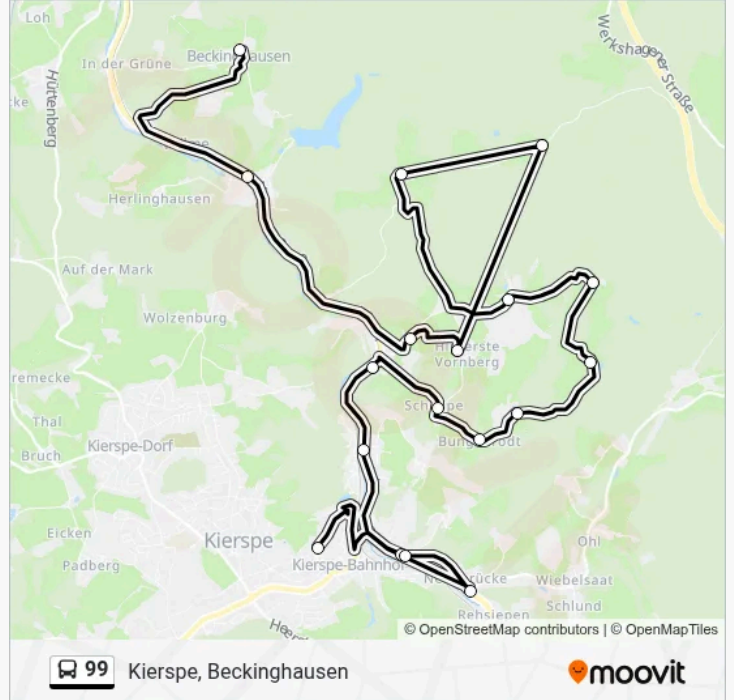

Verwende Moovit, um die nächste Station der Buslinie 99 zu finden und um zu erfahren wann die nächste Buslinie 99 kommt.

Richtung: Kierspe, Gesamtschule

14 Haltestellen

[LINIENPLAN ANZEIGEN](#)

Kierspe, Beckinghausen
Kierspe, Beckinghauser Weg
Kierspe, Schleipe
Kierspe, Sprottenhammer Bstg 1
Kierspe, Immelscheid Bstg 1
Kierspe, Linden
Kierspe, Belkenscheid
Kierspe, Fernhagen
Kierspe, Hinterste Vornberg
Kierspe, Vorderste Vornberg
Kierspe, Korteberg Bstg 1
Kierspe, Freie Schule
Kierspe, Pestalozzischule
Kierspe, Gesamtschule

Stationen: 14

Fahrtdauer: 54 Min

Linien Informationen:

Richtung: Kierspe, Beckinghausen

18 Haltestellen

[LINIENPLAN ANZEIGEN](#)

- Kierspe, Pestalozzischule
- Kierspe, Hinterste Berg
- Kierspe, Neuebrücke
- Kierspe, Hinterste Berg
- Kierspe, Schleifkotten
- Kierspe, Freie Schule
- Kierspe, Schleipe
- Kierspe, Bungenrodt
- Kierspe, Sprottenhammer Bstg 1
- Kierspe, Grünenschlade
- Kierspe, Immelscheid Bstg 1
- Kierspe, Linden
- Kierspe, Belkenscheid
- Kierspe, Fernhagen
- Kierspe, Hinterste Vornberg
- Kierspe, Vorderste Vornberg
- Kierspe, Vollme Jubach
- Kierspe, Beckinghausen

Buslinie 99 Fahrpläne

Abfahrzeiten in Richtung Kierspe, Beckinghausen

Montag	11:25
Dienstag	11:25
Mittwoch	11:25
Donnerstag	11:25
Freitag	11:25
Samstag	Kein Betrieb
Sonntag	Kein Betrieb

Buslinie 99 Info

Richtung: Kierspe, Beckinghausen

Stationen: 18

Fahrtdauer: 43 Min

Linien Informationen:

Richtung: Kierspe, Vollme Jubach

19 Haltestellen

[LINIENPLAN ANZEIGEN](#)

Kierspe, Pestalozzischule

Kierspe, Schanhollenschule