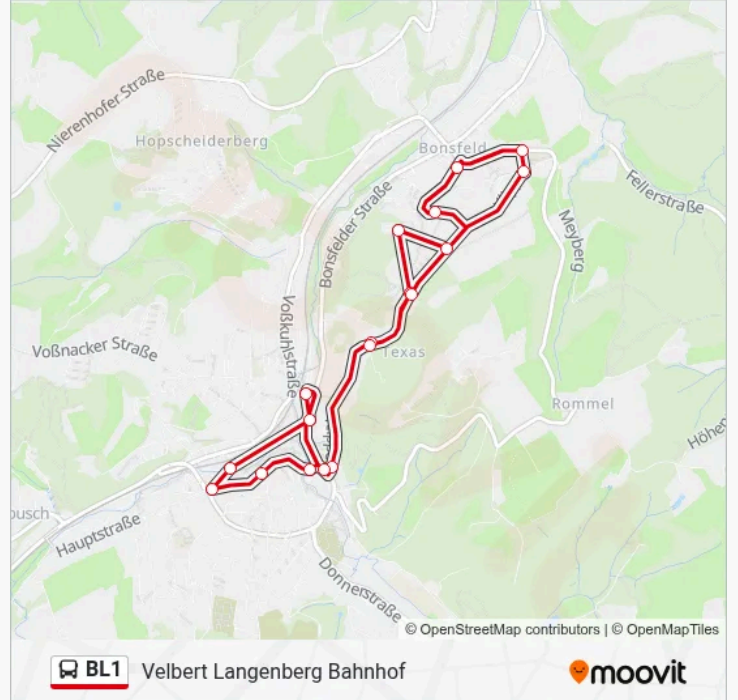

 **BL1 Linie****Velbert Langenberg Bahnhof - Velbert
Langenberg Bahnhof**[Hol Dir Die App](#)

Die Buslinie BL1 Velbert Langenberg Bahnhof - Velbert Langenberg Bahnhof hat eine Route. Betriebszeiten an Werktagen
(1) Velbert Langenberg Bahnhof: 09:00
Verwende Moovit, um die nächste Station der Buslinie BL1 zu finden und um zu erfahren wann die nächste Buslinie BL1 kommt.

Richtung: Velbert Langenberg Bahnhof

19 Haltestellen

[LINIENPLAN ANZEIGEN](#)

Velbert Langenberg Bahnhof
Velbert Froweinplatz
Velbert Seidenweberplatz
Velbert, Langenberg Rathaus
Velbert, Nathan-Platz
Velbert Langenberg Markt
Velbert, Klippe Seniorenheim
Velbert, Wanderweg Klippe
Velbert, Laakmannsbusch
Velbert Laakmannsbusch Wendepl
Velbert, Looker Straße
Velbert, Lookerstraße/Seniorenwohnung
Velbert, Friedrichsplatz
Vel-Hüserstraße/Gemeindehaus
Velbert, Birkenhang
Velbert, Laakmannsbusch
Velbert, Wanderweg Klippe
Velbert Panner Straße
Velbert Langenberg Bahnhof

Buslinie BL1 FahrpläneAbfahrzeiten in Richtung Velbert Langenberg
Bahnhof

Montag	09:00
Dienstag	09:00
Mittwoch	09:00
Donnerstag	09:00
Freitag	09:00
Samstag	Kein Betrieb
Sonntag	Kein Betrieb

Buslinie BL1 Info**Richtung:** Velbert Langenberg Bahnhof**Stationen:** 19**Fahrtdauer:** 25 Min**Linien Informationen:**