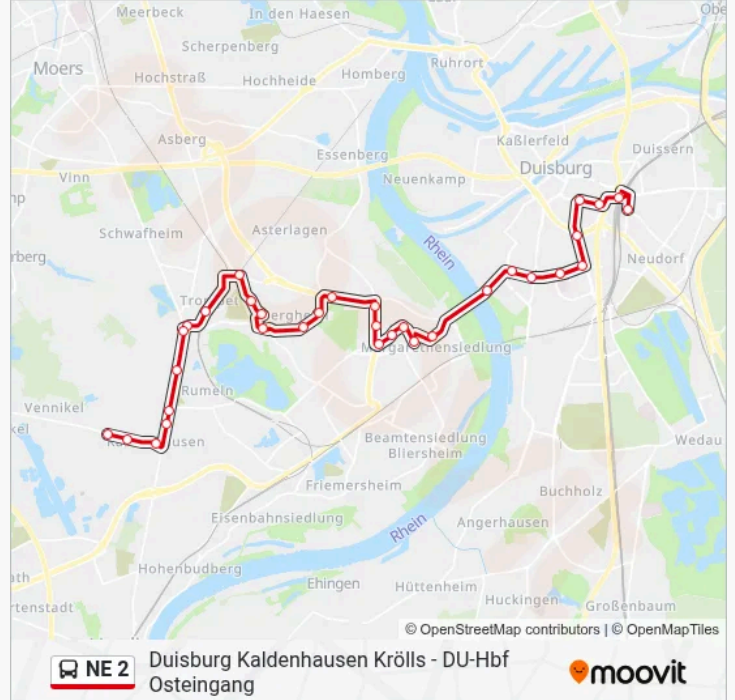

 **NE 2 Linie****Duisburg Kaldenhausen Krölls - DU-Hbf
Osteingang**[Hol Dir Die App](#)

Die Buslinie NE 2 (Duisburg Kaldenhausen Krölls - DU-Hbf Osteingang) hat 2 Routen

(1) Duisburg Kaldenhausen Krölls: 03:30-02:30(2) Du-Hbf Osteingang: 03:35-02:35

Verwende Moovit, um die nächste Station der Buslinie NE 2 zu finden und um zu erfahren wann die nächste Buslinie NE 2 kommt.

Richtung: Duisburg Kaldenhausen Krölls

33 Haltestellen

[LINIENPLAN ANZEIGEN](#)

Du-Hbf Osteingang
Duisburg Hbf
Du- Hbf Westeingang
Duisburg Lehmbruck-Museum
Duisburg Kremerstr.
Duisburg Karl-Jarres-Str.
Duisburg Heerstr.
Duisburg Pauluskirche
Duisburg Hochfeldstr.
Duisburg Hochfeld Brückenkopf
Duisburg Werthausen Str.
Duisburg Atroper Str.
Duisburg Rheinhausen Markt
Duisburg Friedrich-Alfred-Str.
Du-Friedrich-Ebert-Str.
Duisburg Günterstr.
Duisburg Stüning
Duisburg Bergheimer Str.
Duisburg Johanniter Krankenh.
Duisburg Kreuzacker

Richtung: Du-Hbf Osteingang

33 Haltestellen

[LINIENPLAN ANZEIGEN](#)

- Duisburg Kaldenhausen Krölls
- Duisburg Lindenstr.
- Duisburg Giesenfeldstr.
- Duisburg Stapelmann
- Duisburg Rumeln Rathaus
- Duisburg Rumeln Markt
- Moers am Steinbrink
- Duisburg Bindestr.
- Duisburg Trompet Bf
- Duisburg Oestrum Bahn
- Duisburg In Der Schleue
- Duisburg Grabenacker
- Duisburg Impelmann
- Duisburg Kreuzacker
- Duisburg Johanniter Krankenh.