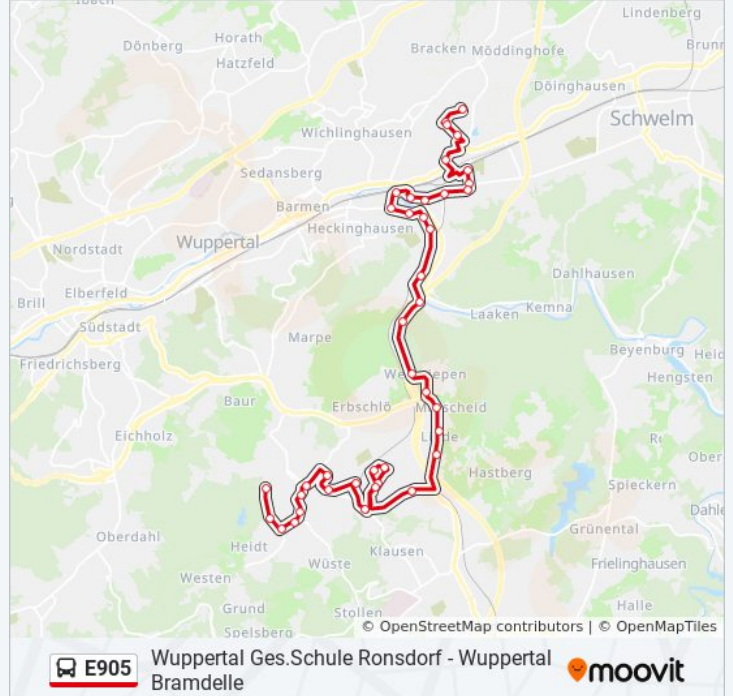

 E905Wuppertal Ges.Schule Ronsdorf - Wuppertal  
Bramdelle

Hol Dir Die App

Die Buslinie E905 Wuppertal Ges.Schule Ronsdorf - Wuppertal Bramdelle hat eine Route. Betriebszeiten an Werktagen (1) Wuppertal Bramdelle: 15:12  
Verwende Moovit, um die nächste Station der Buslinie E905 zu finden und um zu erfahren wann die nächste Buslinie E905 kommt.

Wuppertal am Stadtbahnhof

Wuppertal Lüttringhauser Str.

Wuppertal am Kraftwerk

Wuppertal Kratzkopfstraße

Wuppertal Ronsdorf Bf

Wuppertal Gasstraße

Wuppertal Oberhoffsfeld

Wuppertal Mohrhennsfeld

**Buslinie E905 Info****Richtung:** Wuppertal Bramdelle**Stationen:** 40**Fahrdauer:** 54 Min**Linien Informationen:**

Wuppertal Kupferhammer

Wuppertal Blombacher Bach

Wuppertal Hammesberger Weg

Wuppertal Lenneper Straße

Wuppertal Langerfeld Markt

Wuppertal Langerfeld Bf

Wuppertal Buchenwald

Wuppertal Bornscheuerstraße

Wuppertal Windhukstraße

Wuppertal Windhukstraße

Wuppertal Bramdelle

Buslinie E905 Offline Fahrpläne und Netzkarten stehen auf moovitapp.com zur Verfügung. Verwende den [Moovit App](#), um Live Bus Abfahrten, Zugfahrpläne oder U-Bahn Fahrplanzeiten zu sehen, sowie Schritt für Schritt Wegangaben für alle öffentlichen Verkehrsmittel in NRW (nordrhein-Westfalen) zu erhalten.