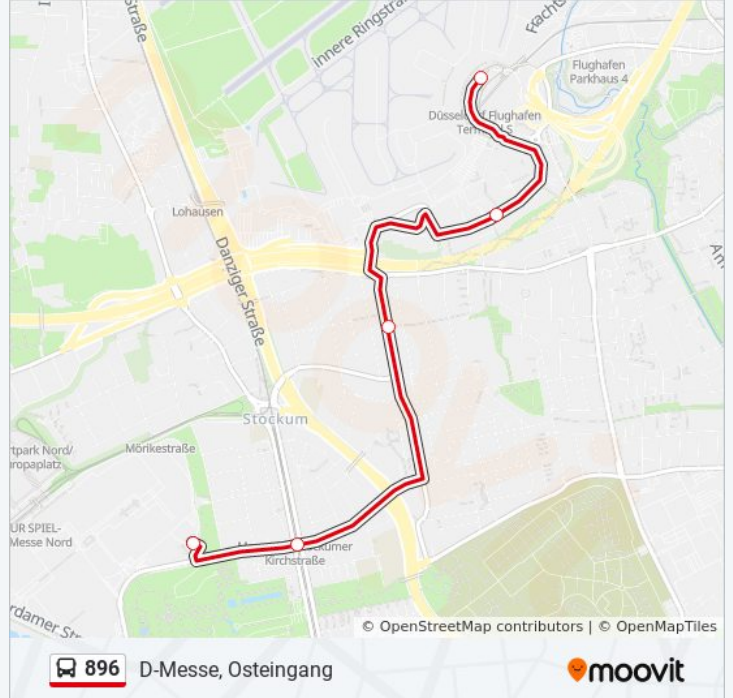

 896

D-Flughafen Term. A/B/C

[Hol Dir Die App](#)

Die Buslinie 896 (D-Flughafen Term. A/B/C) hat 4 Routen

(1) D-Flughafen Term. a/b/c: 07:55 - 19:49(2) D-Messe, Nordeingang: 12:18(3) D-Messe, Nordeingang: 08:30 - 19:45(4) D-Messe, Osteingang: 15:10 - 17:45

Buslinie 896 Info

Richtung: D-Messe, Nordeingang

Stationen: 9

Fahrdauer: 17 Min

Linien Informationen:

Richtung: D-Messe, Osteingang

5 Haltestellen

[LINIENPLAN ANZEIGEN](#)

D-Flughafen Term. A/B/C

D-Airport City Ost

D-Am Roten Haus

D-Messe Ost/Stockum. Kirchstr.

D-Messe, Osteingang

Buslinie 896 Fahrpläne

Abfahrzeiten in Richtung D-Messe, Osteingang

Montag	15:10 - 17:45
Dienstag	15:10 - 17:45
Mittwoch	15:10 - 17:45
Donnerstag	15:10 - 17:45
Freitag	15:00 - 18:45
Samstag	15:20 - 18:37
Sonntag	15:00 - 18:45

Buslinie 896 Info

Richtung: D-Messe, Osteingang

Stationen: 5

Fahrdauer: 10 Min

Linien Informationen:

Buslinie 896 Offline Fahrpläne und Netzkarten stehen auf moovitapp.com zur Verfügung. Verwende den [Moovit App](https://moovitapp.com), um Live Bus Abfahrten, Zugfahrpläne oder U-Bahn Fahrplanzeiten zu sehen, sowie Schritt für Schritt Wegangaben für alle öffentlichen Verkehrsmittel in NRW (Nordrhein-Westfalen) zu erhalten.