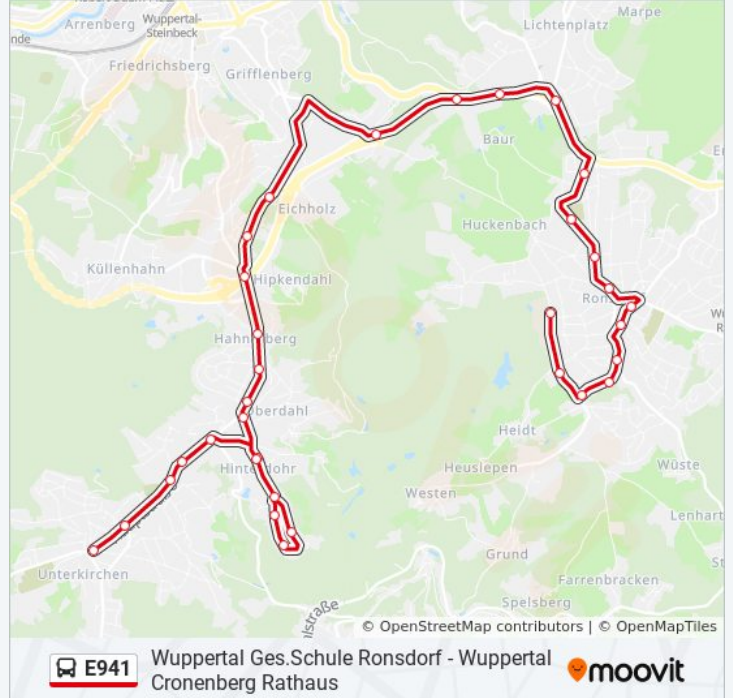

**Buslinie E941 Info****Richtung:** Wuppertal Cronenberg Rathaus**Stationen:** 33**Fahrdauer:** 44 Min**Linien Informationen:**

Wuppertal Kaisergarten

Wuppertal Schulweg

Wuppertal Hinterdohr

Wuppertal Mastweg Mitte

Wuppertal Mastweg

Wuppertal Hinterdohr

Wuppertal Schulweg

Wuppertal Cronenfeld

Wuppertal Cronenf. Bahnüberg.

Wuppertal Neukuchhausen

Wuppertal Amboßstraße

Wuppertal Cronenberg Rathaus

### Richtung: Wuppertal Ronsdorf Markt

9 Haltestellen

[LINIENPLAN ANZEIGEN](#)

Wuppertal Schulzentrum Süd

Wuppertal Lichtscheid

Wuppertal Parkstraße

Wuppertal Ronsdorfer Anlagen

Wuppertal Erbschlö

Wuppertal Lohsiepenstraße

Wuppertal Gladiolenstraße

Wuppertal Lüttringhauser Str.

Wuppertal Ronsdorf Markt