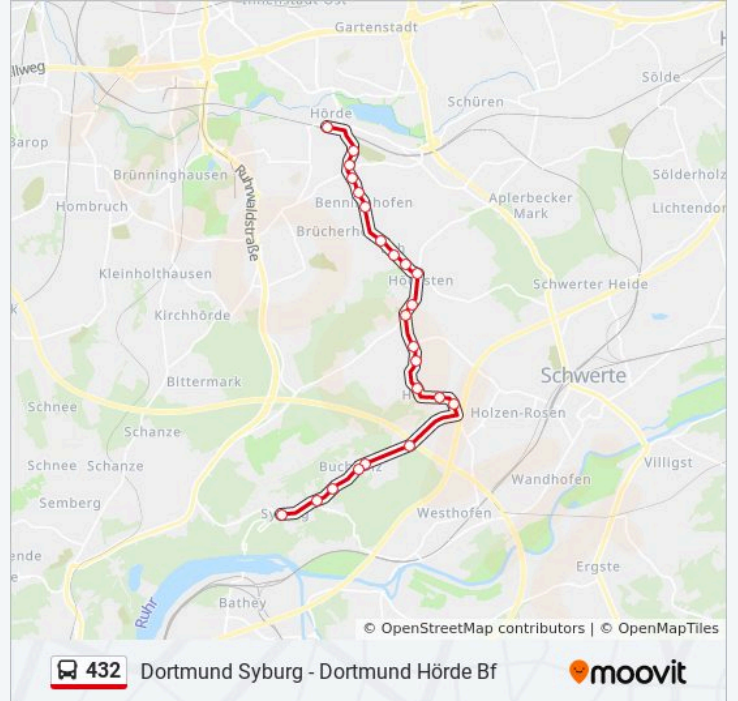

Dortmund Buchholz

Dortmund Haus Hunke

Dortmund Singschwanenweg

Dortmund Orтли

Dortmund Syburg

Buslinie 432 Offline Fahrpläne und Netzkarten stehen auf moovitapp.com zur Verfügung. Verwende den Moovit App, um Live Bus Abfahrten, Zugfahrpläne oder U-Bahn Fahrplanzeiten zu sehen, sowie Schritt für Schritt Wegangaben für alle öffentlichen Verkehrsmittel in NRW (nordrhein-Westfalen) zu erhalten.

© 2024 Moovit - Alle Rechte vorbehalten