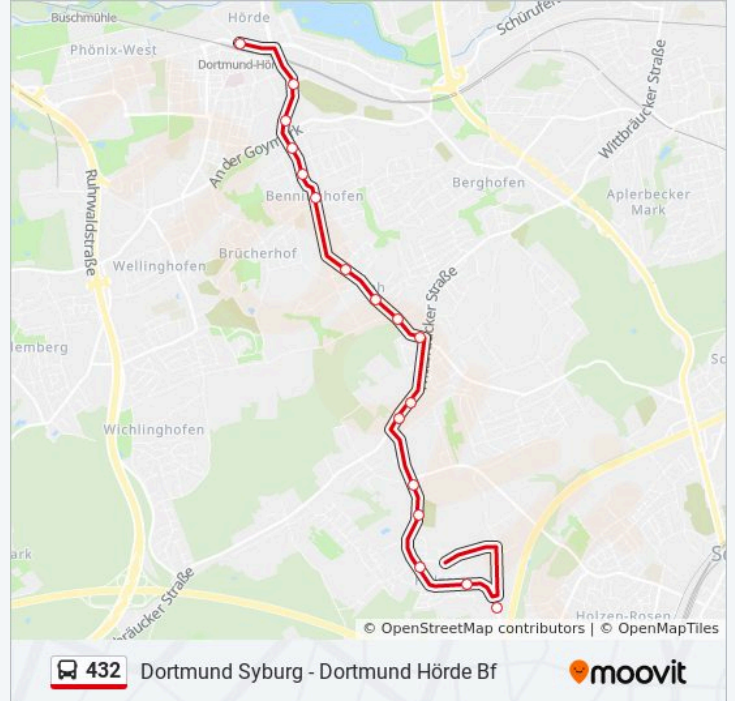

Dortmund Höchsten

Dortmund Waldrodeweg

Dortmund Sommerberg Kirche

Dortmund Grenzweg

Dortmund Talstraße

Dortmund Krinkelweg

Dortmund Holzen Friedhof

Dortmund Heideweg

Buslinie 432 Info

Richtung: Dortmund Hörde Bf

Stationen: 23

Fahrtdauer: 25 Min

Linien Informationen:

Dortmund Hörder Kampweg

Dortmund am Marksbach

Dortmund am Grimmelsiepen

Dortmund Hörde Friedhof

Dortmund Hörde Bf

Richtung: Dortmund Syburg

23 Haltestellen

[LINIENPLAN ANZEIGEN](#)

Dortmund Hörde Bf

Dortmund Hörde Friedhof

Dortmund am Grimmelsiepen

Dortmund am Marksbach

Dortmund Hörder Kampweg

Dortmund Overgünne

Dortmund Benninghofer Heide

Dortmund Im Papenkamp

Dortmund Niederhofer Kohlenweg

Dortmund Höchsten

Dortmund Lührmannstraße