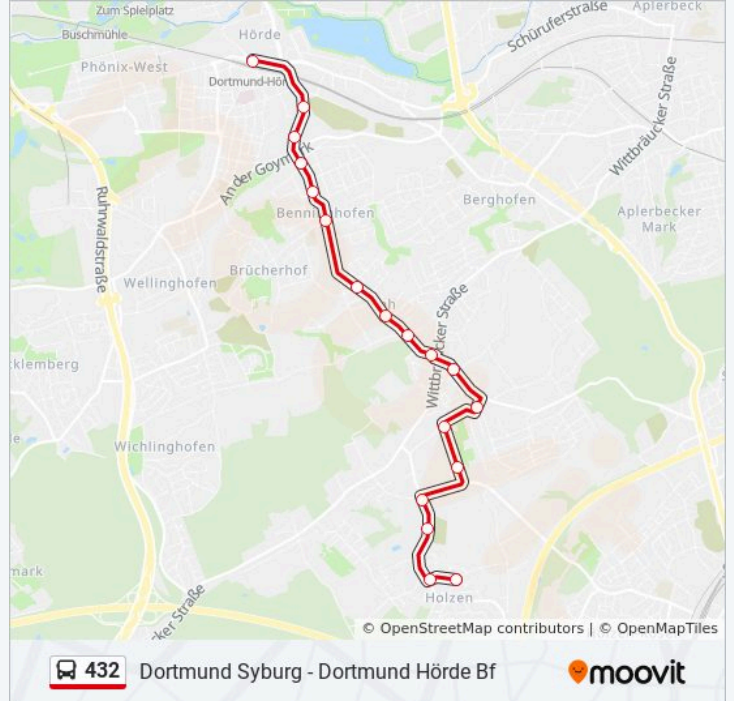

Richtung: Dortmund Hörde Bf

23 Haltestellen

[LINIENPLAN ANZEIGEN](#)

Dortmund Syburg
Dortmund Orтли
Dortmund Singschwanenweg
Dortmund Haus Hunke
Dortmund Buchholz
Dortmund Wannestraße
Dortmund Holzen Ehrenmal
Dortmund Kreisstraße
Dortmund Heideweg
Dortmund Holzen Friedhof
Dortmund Krinkelweg
Dortmund Benninghofer Mark
Dortmund Lührmannstraße
Dortmund Höchsten
Dortmund Niederhofer Kohlenweg
Dortmund Im Papenkamp
Dortmund Benninghofer Heide
Dortmund Overgünne

Buslinie 432 Fahrpläne

Abfahrzeiten in Richtung Dortmund Hörde Bf

Montag	04:47 - 23:53
Dienstag	04:47 - 23:53
Mittwoch	04:47 - 23:53
Donnerstag	04:47 - 23:53
Freitag	04:47 - 23:53
Samstag	06:02 - 23:23
Sonntag	08:41 - 23:53

Buslinie 432 Info

Richtung: Dortmund Hörde Bf

Stationen: 23

Fahrtdauer: 25 Min

Linien Informationen: