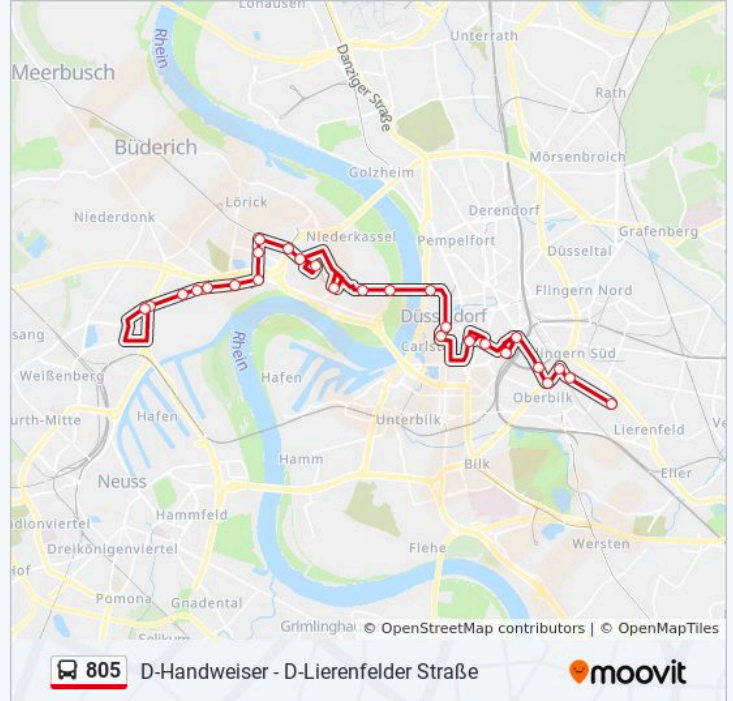

D-Oststraße U

Düsseldorf Hbf

D-Worringer Platz

D-Handelszentrum/Moskauer Str.

D-Oberbilker Markt U

D-Fichtenstraße

D-Pinienstraße

D-Lierenfelder Straße

Buslinie 805 Offline Fahrpläne und Netzkarten stehen auf [moovitapp.com](https://www.moovitapp.com) zur Verfügung. Verwende den Moovit App, um Live Bus Abfahrten, Zugfahrpläne oder U-Bahn Fahrplanzeiten zu sehen, sowie Schritt für Schritt Wegangaben für alle öffentlichen Verkehrsmittel in NRW (nordrhein-Westfalen) zu erhalten.

© 2024 Moovit - Alle Rechte vorbehalten