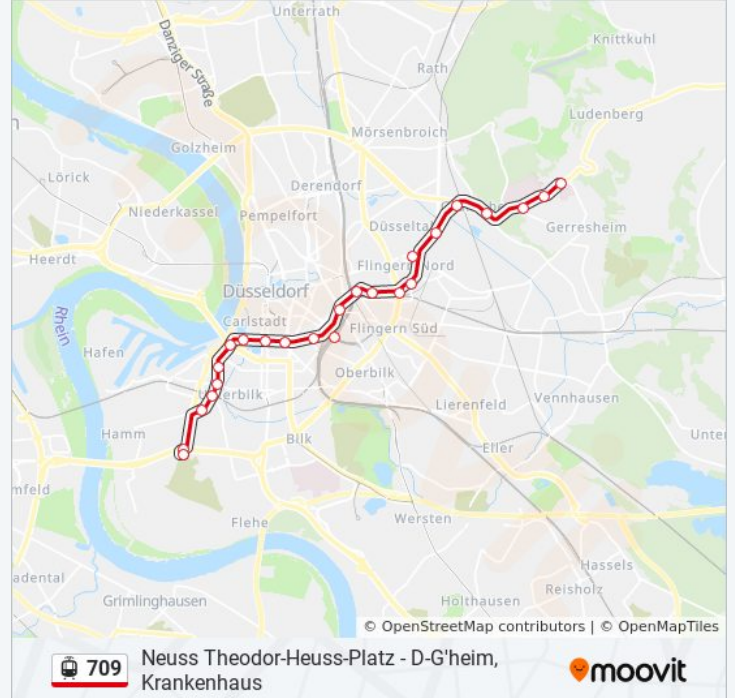

**Straßenbahnlinie 709 Info**

**Richtung:** D-Südfriedhof

**Stationen:** 24

**Fahrtdauer:** 30 Min

**Linien Informationen:**

D-Stresemannplatz

D-Berliner Allee

D-Graf-Adolf-Platz U

D-Poststraße

D-Landtag/Kniebrücke

D-Stadttor

D-Bilker Kirche

D-Völklinger Straße S

D-Georg-Schulhoff-Platz

D-Südfriedhof

D-Südfriedhof

### Richtung: Düsseldorf Hbf

21 Haltestellen

[LINIENPLAN ANZEIGEN](#)

Neuss Theodor-Heuss-Platz

Neuss Theodor-Heuss-Platz

Neuss Niedertor

Neuss Glockhammer

Neuss Markt