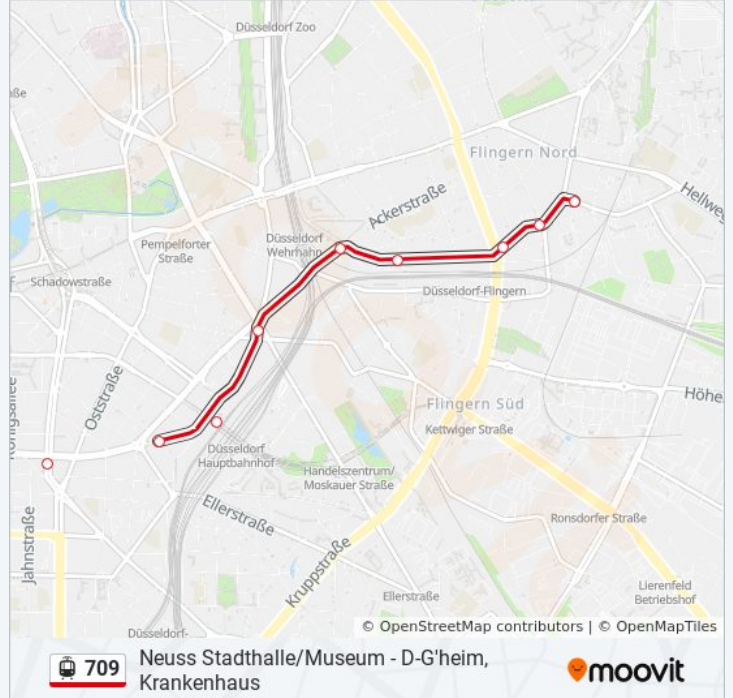

Verwende Moovit, um die nächste Station der Straßenbahnlinie 709 zu finden und um zu erfahren wann die nächste Straßenbahnlinie 709 kommt.

### Richtung: D-Bruchstraße

17 Haltestellen

[LINIENPLAN ANZEIGEN](#)

- D-Südfriedhof
- D-Georg-Schulhoff-Platz
- D-Völklinger Straße S
- D-Bilker Kirche
- D-Stadttor
- D-Landtag/Kniebrücke
- D-Poststraße
- D-Graf-Adolf-Platz U
- D-Berliner Allee
- D-Stresemannplatz
- Düsseldorf Hauptbahnhof
- D-Worringer Platz
- D-Birkenstraße
- D-Wetterstraße
- D-Flingern S
- D-Hoffeldstraße
- D-Bruchstraße

### Straßenbahnlinie 709 Fahrpläne

Abfahrzeiten in Richtung D-Bruchstraße

Montag	06:53 - 18:53
Dienstag	06:53 - 18:53
Mittwoch	06:53 - 18:53
Donnerstag	06:53 - 18:53
Freitag	06:53 - 18:53
Samstag	Kein Betrieb
Sonntag	Kein Betrieb

### Straßenbahnlinie 709 Info

**Richtung:** D-Bruchstraße

**Stationen:** 17

**Fahrtdauer:** 25 Min

**Linien Informationen:**