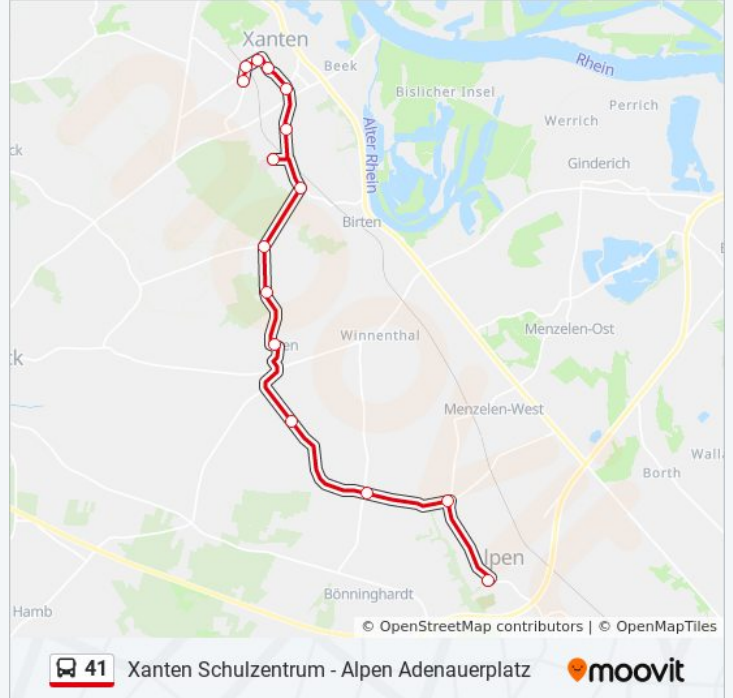

Buslinie 41 Offline Fahrpläne und Netzkarten stehen auf moovitapp.com zur Verfügung. Verwende den [Moovit App](#), um Live Bus Abfahrten, Zugfahrpläne oder U-Bahn Fahrplanzeiten zu sehen, sowie Schritt für Schritt Wegangaben für alle öffentlichen Verkehrsmittel in NRW (nordrhein-Westfalen) zu erhalten.

[Über Moovit](#) • [MaaS Lösungen](#) • [Unterstützte Länder](#) • [Mooviter Community](#)

© 2024 Moovit - Alle Rechte vorbehalten

Siehe Live Ankunftszeiten