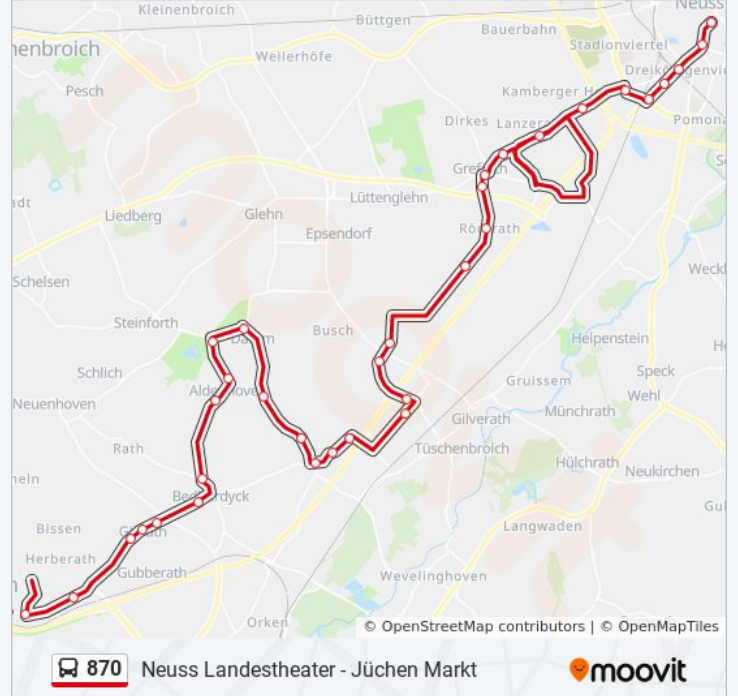

Buslinie 870 Info

Richtung: Neuss Landestheater

Stationen: 35

Fahrtdauer: 41 Min

Linien Informationen:

Jüchen Schloss Dyck

Jüchen Damm Leostraße

Jüchen Dycker Windmühle

Grevenbroich Hibiskusstr.

Grevenbroich Kirchplatz

Grevenbroich Humboldtstr.

Grevenbroich Daimlerstraße

Gv Auf den Hundert Morgen

Grevenbroich Vierwinden

Grevenbroich Heckhauser Hof

Grevenbroich Dannerhof

Neuss Buscherhof

Neuss Röckrath

Neuss Trockenpützstr.

Neuss Grefrath Kirche

Neuss F.-H.- Hohenschutz-Str.

Neuss Lanzerath

Neuss Westfeldpark

Neuss Hertzstr.

Neuss Polizeibehörde

Neuss Jülicher Landstr.

Neuss Kantstr.

Neuss Friedrich-Ebert-Platz

Neuss Landestheater

Buslinie 870 Offline Fahrpläne und Netzkarten stehen auf moovitapp.com zur Verfügung. Verwende den [Moovit App](#), um Live Bus Abfahrten, Zugfahrpläne oder U-Bahn Fahrplanzeiten zu sehen, sowie Schritt für Schritt Wegangaben für alle öffentlichen Verkehrsmittel in Nrw (nordrhein-Westfalen) zu erhalten.