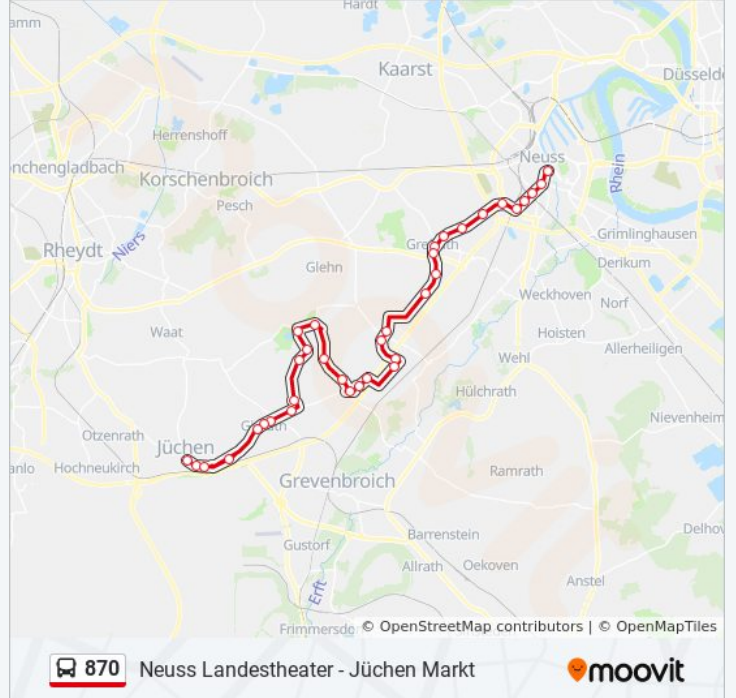

Buslinie 870 Info

Richtung: Jüchen Markt

Stationen: 35

Fahrdauer: 36 Min

Linien Informationen:

Jüchen Dycker Windmühle

Jüchen Damm Leostraße

Jüchen Schloss Dyck

Jüchen Hönigstraße

Jüchen Ginsterweg

Jüchen In Der Bausch

Jüchen Lindenhof

Jüchen Burgstraße

Jüchen Neuenhovener Straße

Jüchen am Ackergrund

Jüchen Abzw. Herberath

Jüchen In Der Aue

Jüchen Friedhofstraße

Jüchen Markt

Richtung: Jüchen Schulzentrum

33 Haltestellen

[LINIENPLAN ANZEIGEN](#)

Neuss Landestheater

Neuss Friedrich-Ebert-Platz

Buslinie 870 Info

Richtung: Jüchen Schulzentrum

Stationen: 33

Fahrdauer: 40 Min

Linien Informationen:

Grevenbroich Vierwinden

Gv Auf den Hundert Morgen

Grevenbroich Daimlerstraße