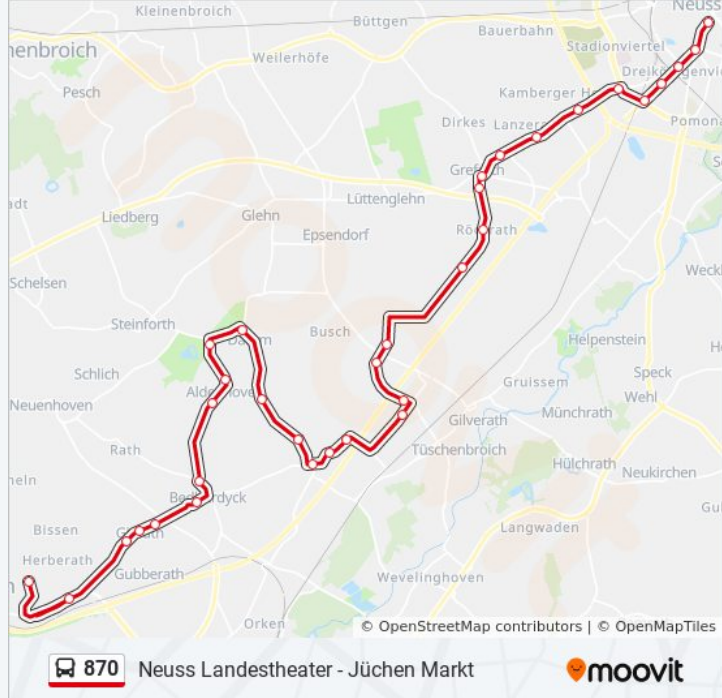

Grevenbroich Humboldtstr.

Grevenbroich Kirchplatz

Grevenbroich Hibiskusstr.

Jüchen Dycker Windmühle

Jüchen Damm Leostraße

Jüchen Schloss Dyck

Jüchen Höningstraße

Jüchen Ginsterweg

Jüchen In Der Bausch

Jüchen Lindenhof

Jüchen Burgstraße

Jüchen Neuenhovener Straße

Jüchen am Ackergrund

Jüchen Abzw. Herberath

Jüchen Schulzentrum

Richtung: Neuss Landestheater

35 Haltestellen

[LINIENPLAN ANZEIGEN](#)

Jüchen Markt

Jüchen Friedhofstraße

Jüchen In Der Aue

Jüchen Abzw. Herberath

Jüchen am Ackergrund

Jüchen Neuenhovener Straße

Buslinie 870 Info

Richtung: Neuss Landestheater

Stationen: 35

Fahrtdauer: 41 Min

Linien Informationen:

Jüchen Schloss Dyck

Jüchen Damm Leostraße

Jüchen Dycker Windmühle