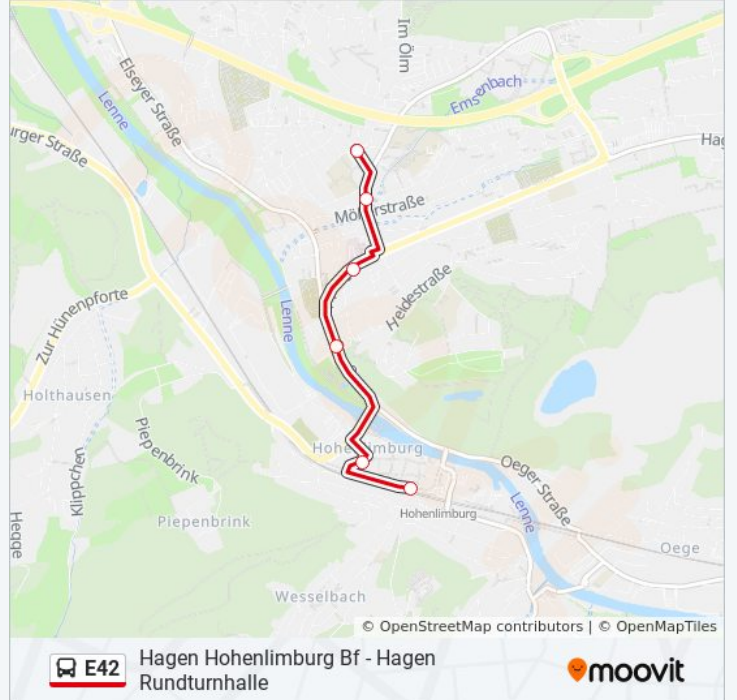

Die Buslinie E42 Hagen Obernahrmer - Hagen Rundturnhalle hat eine Route. Betriebszeiten an Werktagen

(1) Hagen Rundturnhalle: 07:23

Verwende Moovit, um die nächste Station der Buslinie E42 zu finden und um zu erfahren wann die nächste Buslinie E42 kommt.

Richtung: Hagen Rundturnhalle

20 Haltestellen

[LINIENPLAN ANZEIGEN](#)

Hagen Obernahrmer
Hagen Obernahrmer Land
Hagen Lahmen Hasen
Hagen Nahmerbach
Hagen Nimmertal
Hagen Walzwerk 1810
Hagen Haardtstr.
Hagen Krupp
Hagen Volkenborn
Hagen Stadeweg
Hagen Benekestr.
Hagen Unternahrmer
Hagen Lenneufer
Hagen Langenkamp
Hagen Hohenlimburg Bf
Hagen Hohenlimburg Mitte
Hagen Lennebad
Hagen Elsey Krankenhaus
Hagen Elsey Post
Hagen Rundturnhalle

Buslinie E42 Fahrpläne

Abfahrzeiten in Richtung Hagen Rundturnhalle

Montag	07:23
Dienstag	07:23
Mittwoch	07:23
Donnerstag	07:23
Freitag	07:23
Samstag	Kein Betrieb
Sonntag	Kein Betrieb

Buslinie E42 Info

Richtung: Hagen Rundturnhalle

Stationen: 20

Fahrtdauer: 20 Min

Linien Informationen:

Buslinie E42 Offline Fahrpläne und Netzkarten stehen auf moovitapp.com zur Verfügung. Verwende den [Moovit App](https://moovitapp.com), um Live Bus Abfahrten, Zugfahrpläne oder U-Bahn Fahrplanzeiten zu sehen, sowie Schritt für Schritt Wegangaben für alle öffentlichen Verkehrsmittel in NRW (Nordrhein-Westfalen) zu erhalten.