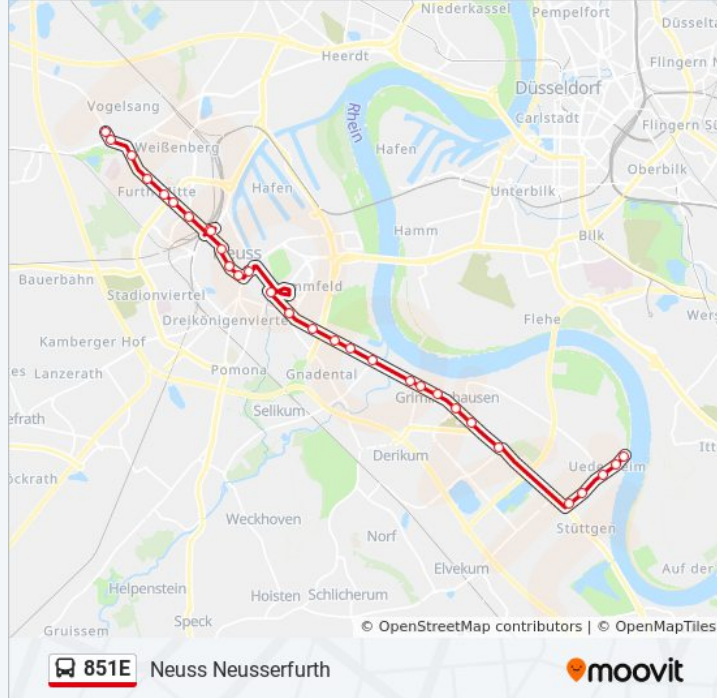

Buslinie 851E Info

Richtung: Neuss Neusserfurth

Stationen: 30

Fahrdauer: 28 Min

Linien Informationen:

Neuss Zolltor

Neuss Neustr.

Neuss Niedertor

Neuss Hauptbahnhof

Neuss Hauptbahnhof

Neuss Wolberostr.

Neuss Kolpingstr.

Neuss Annostr.

Neuss Wilhelmstr.

Neuss Neusser Weyhe

Neuss Viersener Str.

Neuss Neusserfurth

Richtung: Neuss Süd S

22 Haltestellen

[LINIENPLAN ANZEIGEN](#)

Neuss Deichstr.

Neuss Schmiedeweg

Neuss Macherscheider Str.

Neuss Dormagener Str.

Neuss Stüttgen

Neuss Jagenbergstr.

Neuss Kuhweg

Neuss Volmerswerther Str.

Neuss Werresweg

Neuss Hüsenstr.

Neuss Kasterstr.

Neuss Sporthafen