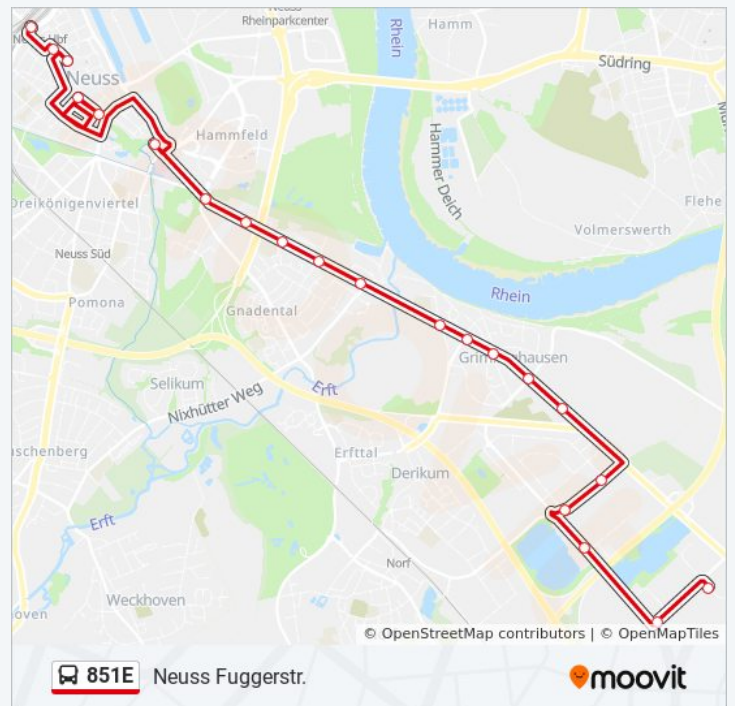

Buslinie 851E Info

Richtung: Neuss Fuggerstr.

Stationen: 21

Fahrtdauer: 23 Min

Linien Informationen:

Neuss Sporthafen

Neuss Kasterstr.

Neuss Hüsenstr.

Neuss Werresweg

Neuss Volmerswerther Str.

Neuss Kuhweg

Neuss Im Taubental

Neuss am Blankenwasser

Neuss Blindeisenweg

Neuss am Fuchsberg

Neuss Fuggerstr.

Richtung: Neuss Hauptbahnhof

15 Haltestellen

[LINIENPLAN ANZEIGEN](#)

Neuss Volmerswerther Str.

Neuss Werresweg

Neuss Hüsenstr.

Neuss Kasterstr.

Neuss Sporthafen