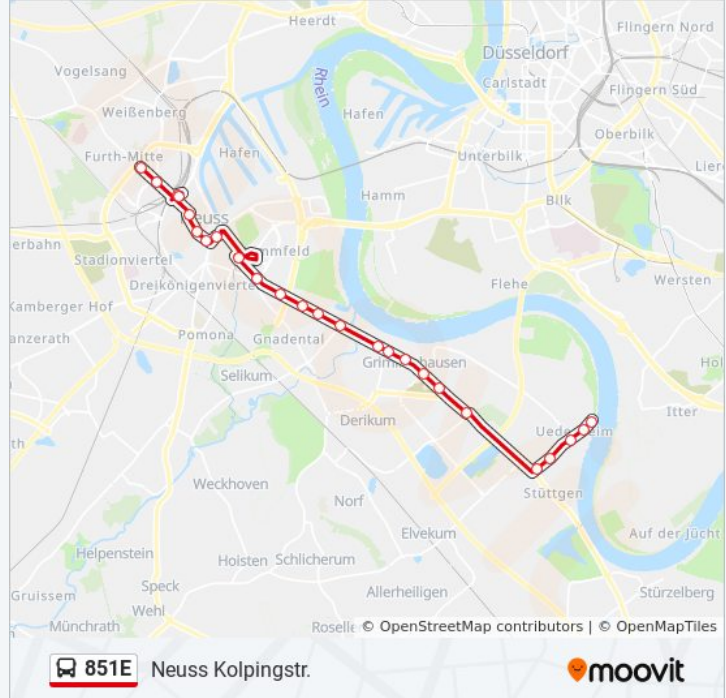

Richtung: Neuss Kolpingstr.

Stationen: 25

Fahrdauer: 31 Min

Linien Informationen:

Neuss Zolltor

Neuss Neustr.

Neuss Niedertor

Neuss Hauptbahnhof

Neuss Hauptbahnhof

Neuss Wolberostr.

Neuss Kolpingstr.

Richtung: Neuss Neusserfurth

30 Haltestellen

[LINIENPLAN ANZEIGEN](#)

Neuss Deichstr.

Neuss Schmiedeweg

Neuss Macherscheider Str.

Neuss Dormagener Str.

Neuss Stüttgen

Neuss Jagenbergstr.

Neuss Kuhweg

Neuss Volmerswerther Str.

Neuss Werresweg

Neuss Hüsenstr.