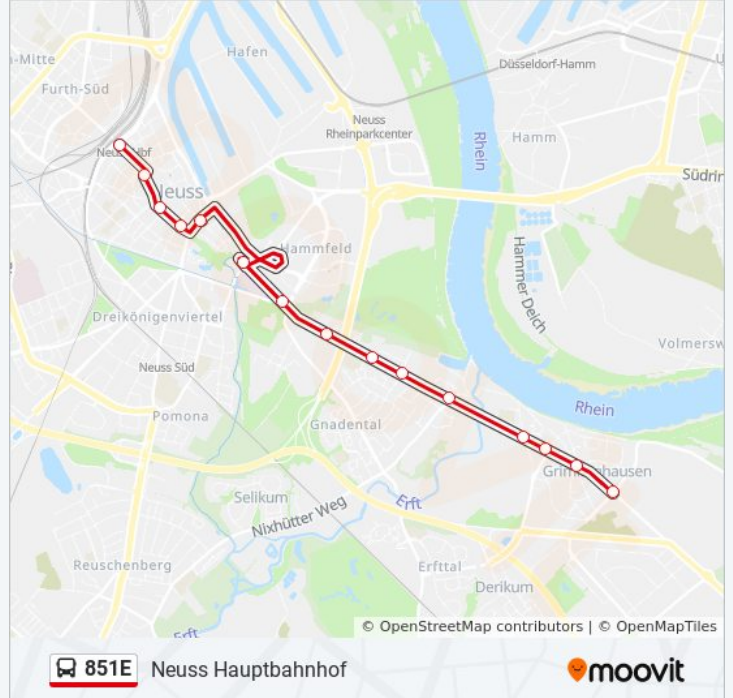

Richtung: Neuss Hauptbahnhof

15 Haltestellen

[LINIENPLAN ANZEIGEN](#)

Neuss Volmerswerther Str.

Neuss Werresweg

Neuss Hüsenstr.

Neuss Kasterstr.

Neuss Sporthafen

Buslinie 851E Info

Richtung: Neuss Hauptbahnhof

Stationen: 15

Fahrtdauer: 18 Min

Linien Informationen:

Richtung: Neuss Kolpingstr.

25 Haltestellen

[LINIENPLAN ANZEIGEN](#)