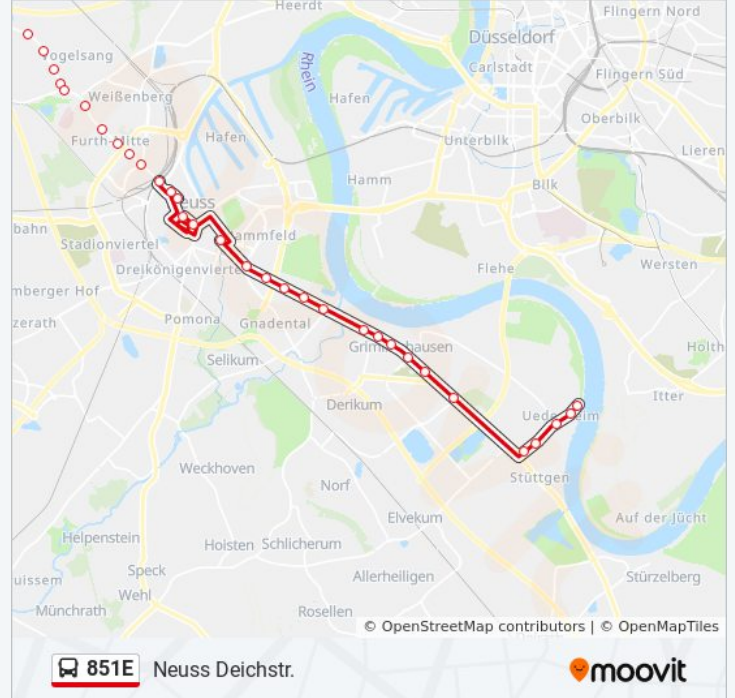

Neuss Alexianerplatz

Neuss Sels

Neuss Dunantstr.

Neuss Humboldtstr.

Neuss Sporthafen

Neuss Kasterstr.

Neuss Hüsenstr.

Neuss Werresweg

Neuss Volmerswerther Str.

Neuss Kuhweg

Neuss Jagenbergstr.

Neuss Stüttgen

Neuss Dormagener Str.

Neuss Macherscheider Str.

Neuss Schmiedeweg

Neuss Deichstr.

Richtung: Neuss Fuggerstr.

21 Haltestellen

[LINIENPLAN ANZEIGEN](#)

Neuss Hauptbahnhof

Neuss Schwannstr.

Neuss Niedertor

Neuss Neustr.

Neuss Zolltor

Buslinie 851E Info

Richtung: Neuss Fuggerstr.

Stationen: 21

Fahrtdauer: 23 Min

Linien Informationen:

Neuss Sporthafen

Neuss Kasterstr.

Neuss Hüsenstr.