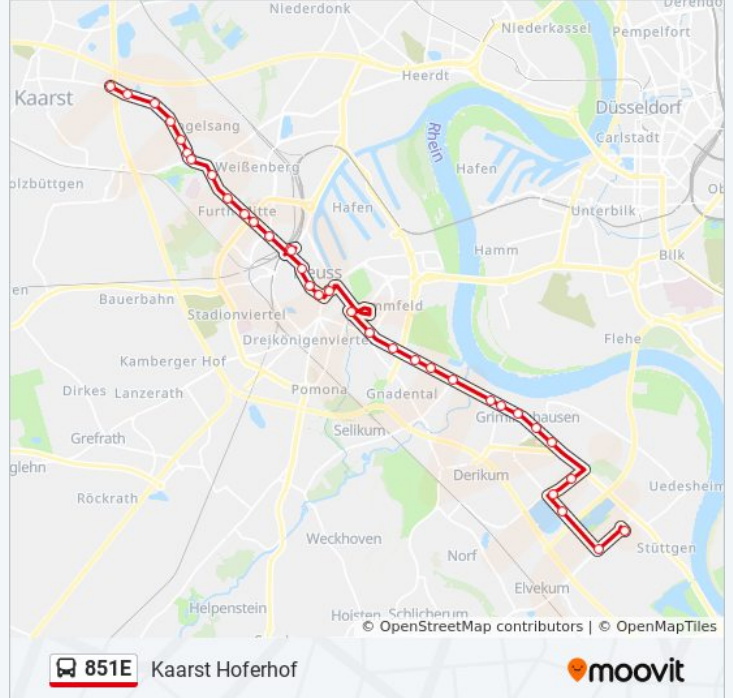

 851E

Kaarst Hoferhof

Hol Dir Die App

Die Buslinie 851E (Kaarst Hoferhof) hat 8 Routen

(1) Kaarst Hoferhof: 15:51(2) Neuss Deichstr.: 06:03 - 14:18(3) Neuss Fuggerstr.: 05:17(4) Neuss Hauptbahnhof: 07:09(5) Neuss Kolpingstr.: 08:13(6) Neuss Neusserfurth: 07:05 - 14:12(7) Neuss Süd S: 06:43(8) Neuss Volmerswerther Str.: 13:27 - 16:45

Verwende Moovit, um die nächste Station der Buslinie 851E zu finden und um zu erfahren wann die nächste Buslinie 851E kommt.

Richtung: Kaarst Hoferhof

34 Haltestellen

[LINIENPLAN ANZEIGEN](#)

Neuss Fuggerstr.
Neuss am Fuchsberg
Neuss Blindeisenweg
Neuss am Blankenwasser
Neuss Im Taubental
Neuss Kuhweg
Neuss Volmerswerther Str.
Neuss Werresweg
Neuss Hüsenstr.
Neuss Kasterstr.
Neuss Sporthafen
Neuss Humboldtstr.
Neuss Dunantstr.
Neuss Sels
Neuss Alexianerplatz
Neuss Stadthalle/Museum
Neuss Landestheater
Neuss Zolltor
Neuss Neustr.
Neuss Niedertor

Buslinie 851E Fahrpläne

Abfahrzeiten in Richtung Kaarst Hoferhof

Montag	15:51
Dienstag	15:51
Mittwoch	15:51
Donnerstag	15:51
Freitag	Kein Betrieb
Samstag	Kein Betrieb
Sonntag	Kein Betrieb

Buslinie 851E Info**Richtung:** Kaarst Hoferhof**Stationen:** 34**Fahrtdauer:** 42 Min**Linien Informationen:**

Neuss Hauptbahnhof
 Neuss Hauptbahnhof
 Neuss Wolberostr.
 Neuss Kolpingstr.
 Neuss Annostr.
 Neuss Wilhelmstr.
 Neuss Neusser Weyhe
 Neuss Viersener Str.
 Neuss Neusserfurth
 Neuss Nikolaus-Otto-Str.
 Neuss Brücke
 Neuss Backes
 Neuss am Stock
 Kaarst Hoferhof