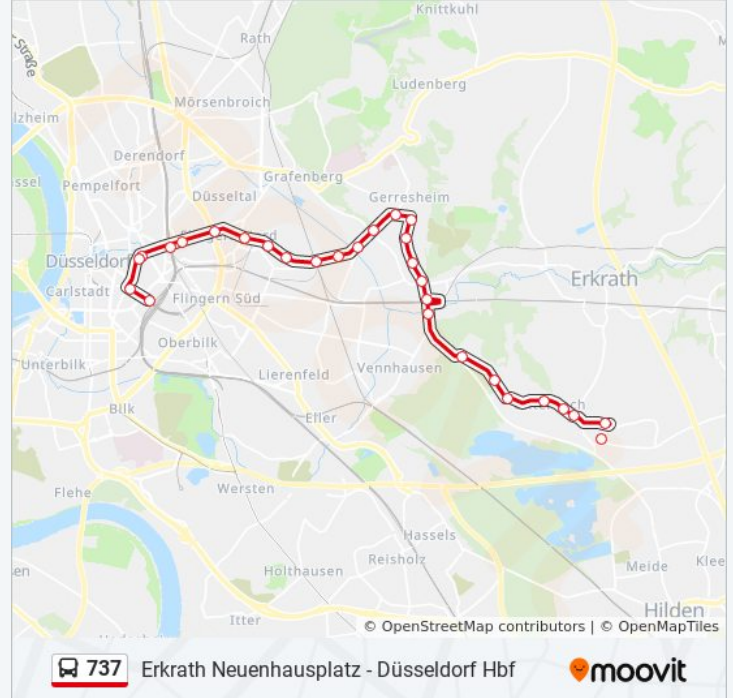

Buslinie 737 Info

Richtung: D-Morper Straße

Stationen: 11

Fahrdauer: 15 Min

Linien Informationen:

Richtung: Düsseldorf Hbf

29 Haltestellen

[LINIENPLAN ANZEIGEN](#)

Buslinie 737 Info

Richtung: Düsseldorf Hbf

Stationen: 29

Fahrtdauer: 40 Min

Linien Informationen:

- D-Siedlerweg
- D-Dieselstraße
- D-Daimlerstraße
- D-Lichtstraße
- D-Lindemannstraße
- D-Uhlandstraße
- D-Wehrhahn S
- D-Pempelforter Straße U
- D-Wehrhahn-Center
- D-Oststraße U
- Düsseldorf Hbf

Buslinie 737 Info

Richtung: Erkrath Neuenhausplatz

Stationen: 29

Fahrtdauer: 43 Min

Linien Informationen:

D-Morper Straße

D-Gerresheim S

D-Knuppertsbrück

D-Gut Rothenberg

D-Kikweg

D-Stammesberg

D-Unterbach, Friedhof

D-Unterbach, Kirche

D-Am Zault

Erkrath Rohrmühle

Erkrath Neuenhausplatz