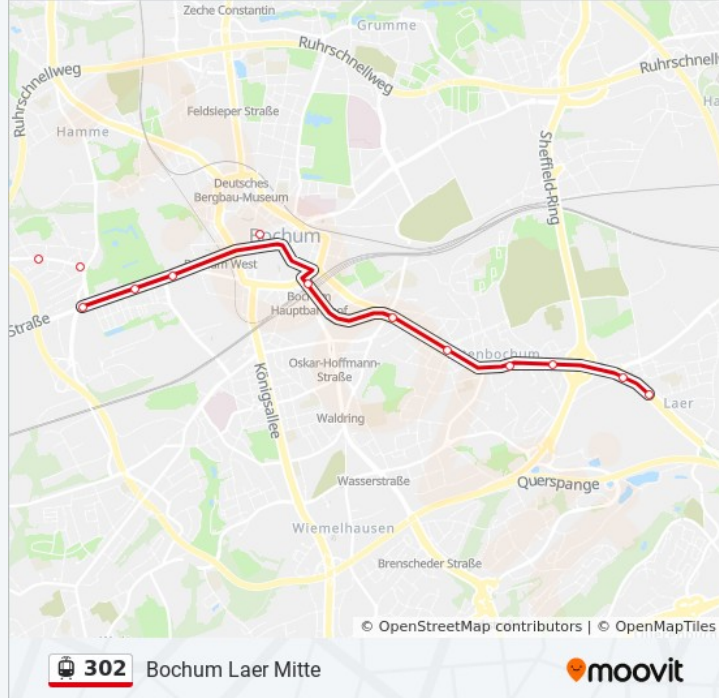

Ge Heinrich-König-Platz

Gelsenkirchen Hbf

Gelsenkirchen Rheinelbestr.

Ge Wissenschaftspark

Gelsenkirchen Stephanstr.

Straßenbahnlinie 302 Fahrpläne

Abfahrzeiten in Richtung Bochum Wattenscheider Str.

Montag	19:10 - 23:38
Dienstag	19:10 - 23:38
Mittwoch	00:01 - 23:38
Donnerstag	19:10 - 23:38
Freitag	19:07 - 23:38
Samstag	19:07 - 23:34
Sonntag	00:34 - 23:31

Straßenbahnlinie 302 Info

Richtung: Bochum Wattenscheider Str.

Stationen: 34

Fahrtdauer: 46 Min

Linien Informationen:

Ge Gesamtsch. Ückendorf

Ge Ückendorfer Platz

Bochum Watermanns Weg

Bochum Lohrheidestr.

Bochum Freiheitstr.

Bochum August-Bebel-Platz

Bochum Wattenscheid Post

Bochum Querstr.

Bochum Vietingstr.

Bochum Centrumplatz

Bochum Alte Heide

Bochum Elbinger Str.

Bochum Goldhammer Str.

Bochum Westpark

Bochum Wattenscheider Str.

Richtung: Bochum Wattenscheider Str.

19 Haltestellen

[LINIENPLAN ANZEIGEN](#)

Bochum Langendreer