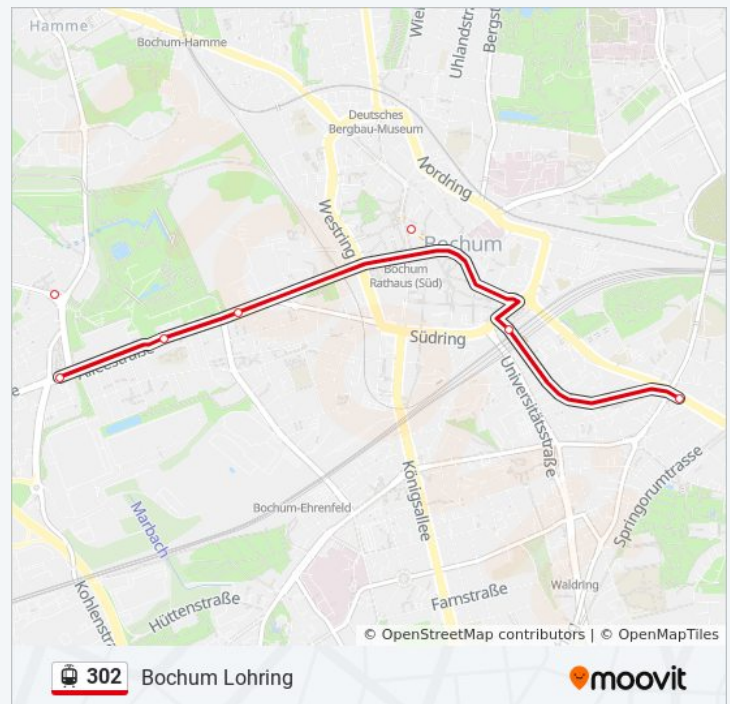

[LINIENPLAN ANZEIGEN](#)

Ge Buer Rathaus
Ge Buer Bergmannsheil
Gelsenkirchen Berger See
Gelsenkirchen Veltins-Arena
Ge Willy-Brandt-Allee
Gelsenkirchen Emscherstr.
Gelsenkirchen Stadthafen
Gelsenkirchen E.-Kuzorra-Platz
Gelsenkirchen Schalker Meile
Gelsenkirchen Berliner Brücke
Gelsenkirchen Grillostr.
Gelsenkirchen Grenzstr.
Gelsenkirchen Kennedyplatz
Gelsenkirchen Musiktheater
Ge Heinrich-König-Platz
Gelsenkirchen Hbf
Gelsenkirchen Rheinelbestr.
Ge Wissenschaftspark
Gelsenkirchen Stephanstr.
Ge Gesamtsch. Ückendorf
Ge Ückendorfer Platz
Bochum Watermanns Weg
Bochum Lohrheidestr.
Bochum Freiheitstr.
Bochum August-Bebel-Platz
Bochum Wattenscheid Post
Bochum Querstr.
Bochum Vietingstr.
Bochum Centrumplatz

Straßenbahnlinie 302 Fahrpläne

Abfahrzeiten in Richtung Bochum Lohring

Montag	Kein Betrieb
Dienstag	Kein Betrieb
Mittwoch	Kein Betrieb
Donnerstag	Kein Betrieb
Freitag	23:08
Samstag	06:31 - 23:08
Sonntag	06:31 - 22:38

Straßenbahnlinie 302 Info

Richtung: Bochum Lohring

Stationen: 39

Fahrtdauer: 36 Min

Linien Informationen:

Bochum Alte Heide

Bochum Elbinger Str.

Bochum Goldhammer Str.

Bochum Westpark

Bochum Wattenscheider Str.

Bochum J.-Mayer-S/Jahrh.-Halle

Bo-Bochumer Ver./Jahrhunderth.

Bochum Rathaus

Bochum Hbf

Bochum Lohring

Richtung: Bochum Wattenscheider Str.