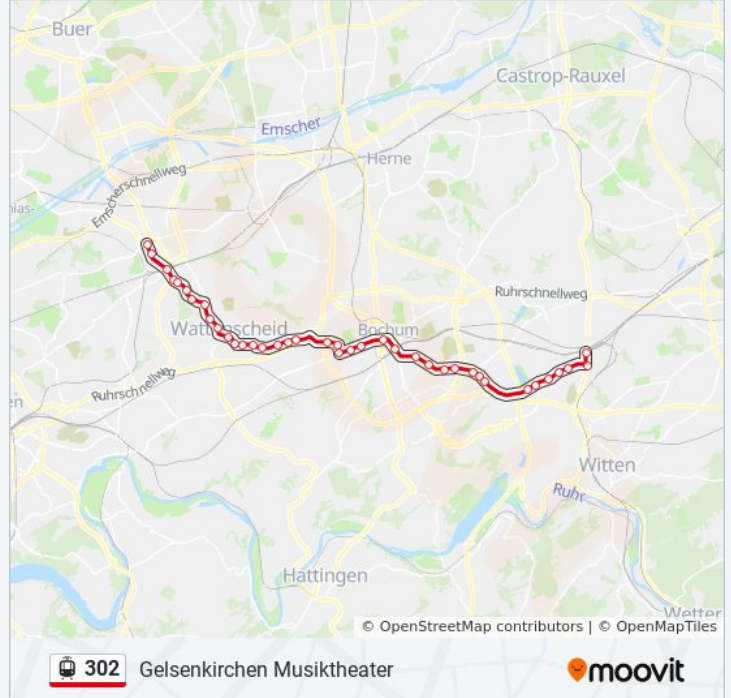

21:19 - 23:49

Straßenbahnlinie 302 Info

Richtung: Gelsenkirchen Kennedyplatz

Gelsenkirchen Berliner Brücke

Gelsenkirchen Grillostr.

Gelsenkirchen Grenzstr.

Gelsenkirchen Kennedyplatz

Stationen: 13

Straßenbahnlinie 302 Info

Richtung: Gelsenkirchen Musiktheater

Stationen: 39

Fahrtdauer: 47 Min

Linien Informationen:

Bochum Rathaus
Bo-Bochumer Ver./Jahrhunderth.
Bochum J.-Mayer-S/Jahrh.-Halle
Bochum Wattenscheider Str.
Bochum Westpark
Bochum Goldhammer Str.
Bochum Elbinger Str.
Bochum Alte Heide
Bochum Centrumplatz
Bochum Vietingstr.
Bochum Querstr.
Bochum Wattenscheid Post
Bochum August-Bebel-Platz
Bochum Freiheitstr.
Bochum Lohrheidestr.
Bochum Watermanns Weg
Ge Ückendorfer Platz
Ge Gesamtsch.Ückendorf
Gelsenkirchen Stephanstr.
Ge Wissenschaftspark
Gelsenkirchen Rheinelbestr.
Gelsenkirchen Hbf
Ge Heinrich-König-Platz
Gelsenkirchen Musiktheater