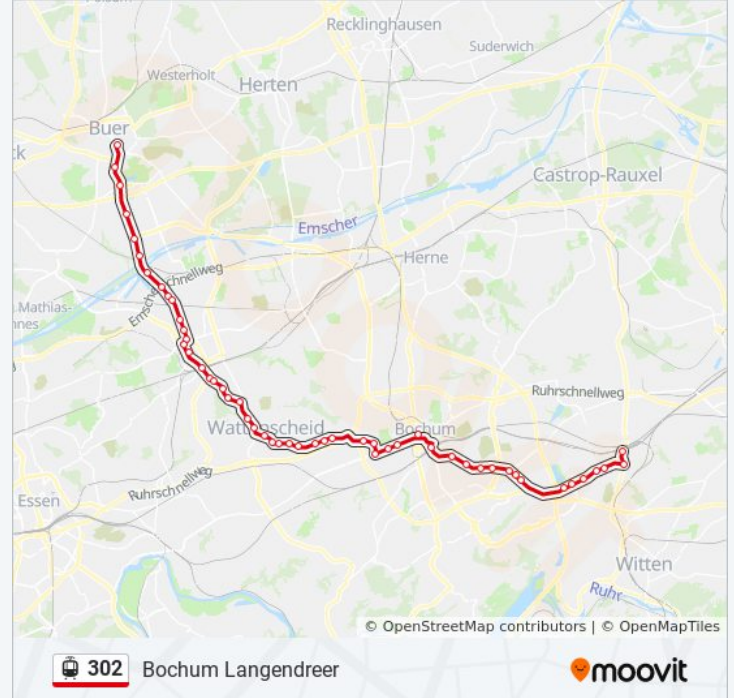

Bochum Lohrheidestr.

Bochum Freiheitstr.

Bochum August-Bebel-Platz

Bochum Wattenscheid Post

Bochum Querstr.

Bochum Vietingstr.

Bochum Centrumplatz

Bochum Alte Heide

Bochum Unterstr.

Bochum am Neggenborn

Bochum Fuchsweg

Bochum Wiebuschweg

Bochum Langendreer Markt

Bochum Langendreer

Richtung: Bochum Lohring

39 Haltestellen

[LINIENPLAN ANZEIGEN](#)

Ge Buer Rathaus
Ge Buer Bergmannsheil
Gelsenkirchen Berger See
Gelsenkirchen Veltins-Arena
Ge Willy-Brandt-Allee
Gelsenkirchen Emscherstr.
Gelsenkirchen Stadthafen
Gelsenkirchen E.-Kuzorra-Platz
Gelsenkirchen Schalker Meile
Gelsenkirchen Berliner Brücke
Gelsenkirchen Grillostr.
Gelsenkirchen Grenzstr.
Gelsenkirchen Kennedyplatz
Gelsenkirchen Musiktheater
Ge Heinrich-König-Platz
Gelsenkirchen Hbf
Gelsenkirchen Rheinelbestr.
Ge Wissenschaftspark
Gelsenkirchen Stephanstr.
Ge Gesamtsch. Ückendorf
Ge Ückendorfer Platz
Bochum Watermanns Weg
Bochum Lohrheidestr.
Bochum Freiheitstr.
Bochum August-Bebel-Platz
Bochum Wattenscheid Post
Bochum Querstr.
Bochum Vietingstr.
Bochum Centrumplatz

Straßenbahnlinie 302 Info

Richtung: Bochum Lohring

Stationen: 39

Fahrtdauer: 36 Min

Linien Informationen:

Bochum Alte Heide

Bochum Elbinger Str.

Bochum Goldhammer Str.