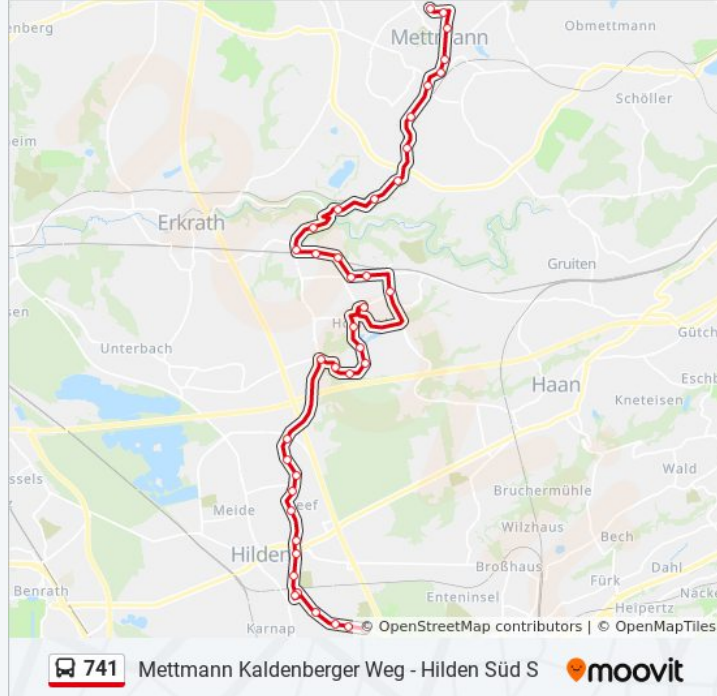

Hilden Gabelung

Hilden Stadtfriedhof

Hilden Süd S

Hilden Süd S

Hilden Ohligser Weg

Hilden Tulpenweg

Hilden Kiefernweg

Hilden Südfriedhof

Richtung: Me-Jubiläumsplatz

31 Haltestellen

[LINIENPLAN ANZEIGEN](#)

Hilden Süd S

Hilden Stadtfriedhof

Buslinie 741 Fahrpläne

Abfahrzeiten in Richtung Me-Jubiläumsplatz

Montag 04:44 - 23:35