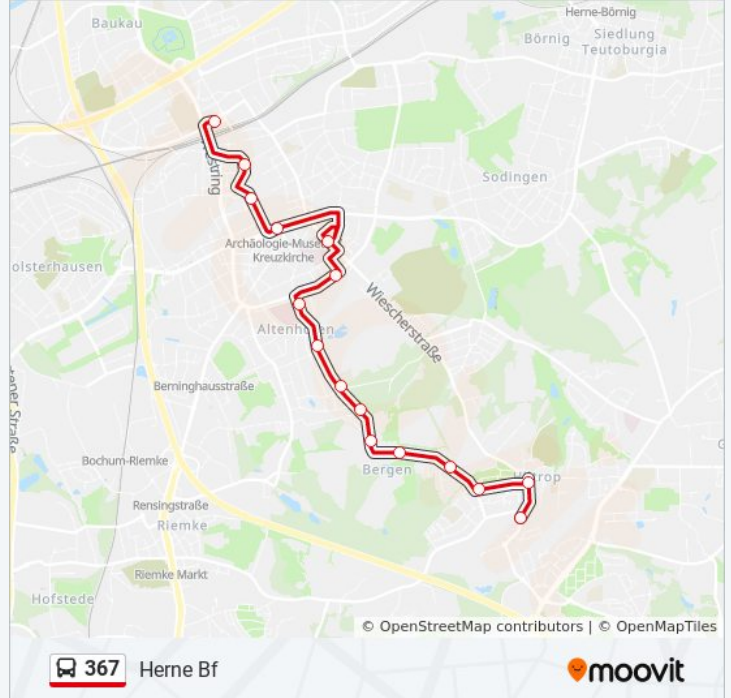

Bochum Hiltroper Str.
 Bochum Hiltrop Kirche
 Bochum Im Hagenacker
 Bo Schultesche Heide
 Bo Bergener Str.
 Bo Zum Schultenhof
 Herne Im Wolfstal
 Herne Waldstr.
 Herne Südpool
 Herne Marienhosp /Altenh. St
 Herne Koppenbergs Hof
 Herne Krankenh. Wiescherstr.
 Herne Arch-Museum/Kreuzkirche
 Herne Sparkasse
 Herne Mitte
 Herne Bf

Buslinie 367 Info

Richtung: Herne Bf

Stationen: 16

Fahrdauer: 18 Min

Linien Informationen:

Richtung: Herne Mitte

15 Haltestellen

[LINIENPLAN ANZEIGEN](#)

Bochum Hiltroper Str.

Bochum Hiltrop Kirche

Bochum Im Hagenacker

Bo Schultesche Heide

Bo Bergener Str.

Bo Zum Schultenhof

Herne Im Wolfstal

Herne Waldstr.