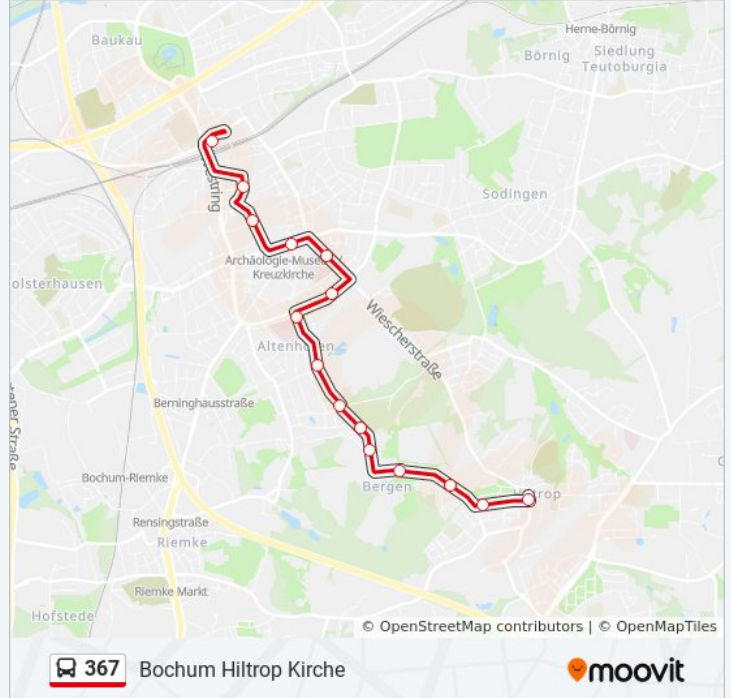

 367

Bochum Hiltrop Kirche

[Hol Dir Die App](#)

Die Buslinie 367 (Bochum Hiltrop Kirche) hat 5 Routen

(1) Bochum Hiltrop Kirche: 13:16 - 19:16(2) Bochum Hiltroper Str.: 06:34 - 19:34(3) Herne Arch-Museum/kreuzkirche: 20:40(4) Herne Bf: 13:44 - 19:44(5) Herne Mitte: 06:01 - 20:01

Verwende Moovit, um die nächste Station der Buslinie 367 zu finden und um zu erfahren wann die nächste Buslinie 367 kommt.

Richtung: Bochum Hiltrop Kirche

15 Haltestellen

[LINIENPLAN ANZEIGEN](#)

Herne Bf
Herne Mitte
Herne Sparkasse
Herne Arch-Museum/Kreuzkirche
Herne Krankenh. Wiescherstr.
Herne Koppenbergs Hof
Herne Marienhosp /Altenh. St
Herne Südpool
Herne Waldstr.
Herne Im Wolfstal
Bo Zum Schultenhof
Bo Bergener Str.
Bo Schultesche Heide
Bochum Im Hagenacker
Bochum Hiltrop Kirche

Buslinie 367 Info**Richtung:** Bochum Hiltrop Kirche**Stationen:** 15**Fahrdauer:** 19 Min**Linien Informationen:**

Richtung: Bochum Hiltroper Str.

16 Haltestellen

[LINIENPLAN ANZEIGEN](#)

Herne Bf
 Herne Mitte
 Herne Sparkasse
 Herne Arch-Museum/Kreuzkirche
 Herne Krankenhs Wiescherstr.
 Herne Koppenbergs Hof
 Herne Marienhosp /Altenh. St
 Herne Südpool
 Herne Waldstr.
 Herne Im Wolfstal
 Bo Zum Schultenhof
 Bo Bergener Str.
 Bo Schultesche Heide
 Bochum Im Hagenacker
 Bochum Hiltrop Kirche
 Bochum Hiltroper Str.

Buslinie 367 Info

Richtung: Bochum Hiltroper Str.

Stationen: 16

Fahrdauer: 21 Min

Linien Informationen:

Richtung: Herne Arch-Museum/Kreuzkirche

4 Haltestellen

[LINIENPLAN ANZEIGEN](#)