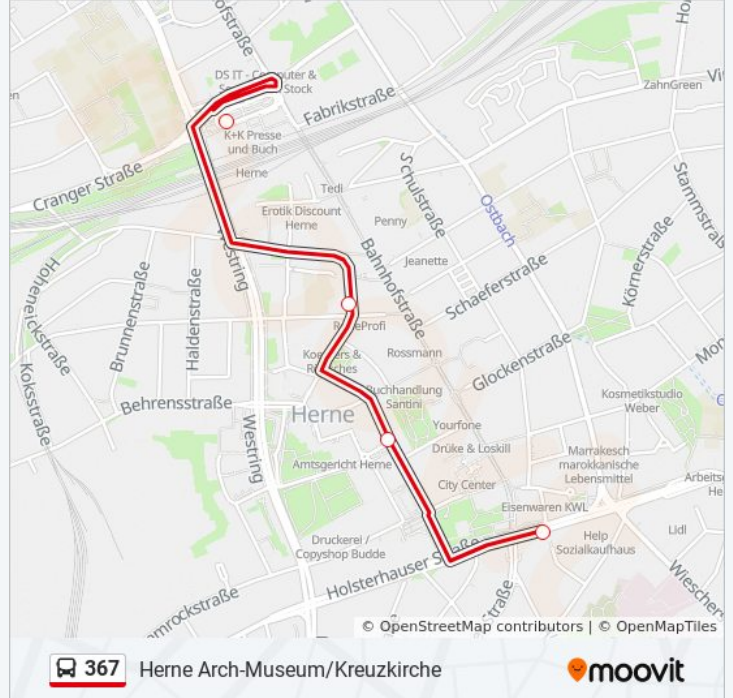

Buslinie 367 Info**Richtung:** Bochum Hiltrop Kirche**Stationen:** 15**Fahrdauer:** 19 Min**Linien Informationen:**

Richtung: Bochum Hiltroper Str.

16 Haltestellen

[LINIENPLAN ANZEIGEN](#)

Herne Bf
 Herne Mitte
 Herne Sparkasse
 Herne Arch-Museum/Kreuzkirche
 Herne Krankenhs Wiescherstr.
 Herne Koppenbergs Hof
 Herne Marienhosp /Altenh. St
 Herne Südpool
 Herne Waldstr.
 Herne Im Wolfstal
 Bo Zum Schultenhof
 Bo Bergener Str.
 Bo Schultesche Heide
 Bochum Im Hagenacker
 Bochum Hiltrop Kirche
 Bochum Hiltroper Str.

Buslinie 367 Fahrpläne

Abfahrzeiten in Richtung Bochum Hiltroper Str.

Montag	06:34 - 19:34
Dienstag	06:34 - 19:34
Mittwoch	06:34 - 19:34
Donnerstag	06:34 - 19:34
Freitag	Kein Betrieb
Samstag	07:21 - 15:21
Sonntag	Kein Betrieb

Buslinie 367 Info

Richtung: Bochum Hiltroper Str.

Stationen: 16

Fahrdauer: 21 Min

Linien Informationen:

Richtung: Herne Arch-Museum/Kreuzkirche

4 Haltestellen

[LINIENPLAN ANZEIGEN](#)

Buslinie 367 Info

Richtung: Herne Arch-Museum/Kreuzkirche

Stationen: 4

Fahrdauer: 6 Min

Linien Informationen:

Richtung: Herne Bf

16 Haltestellen

[LINIENPLAN ANZEIGEN](#)