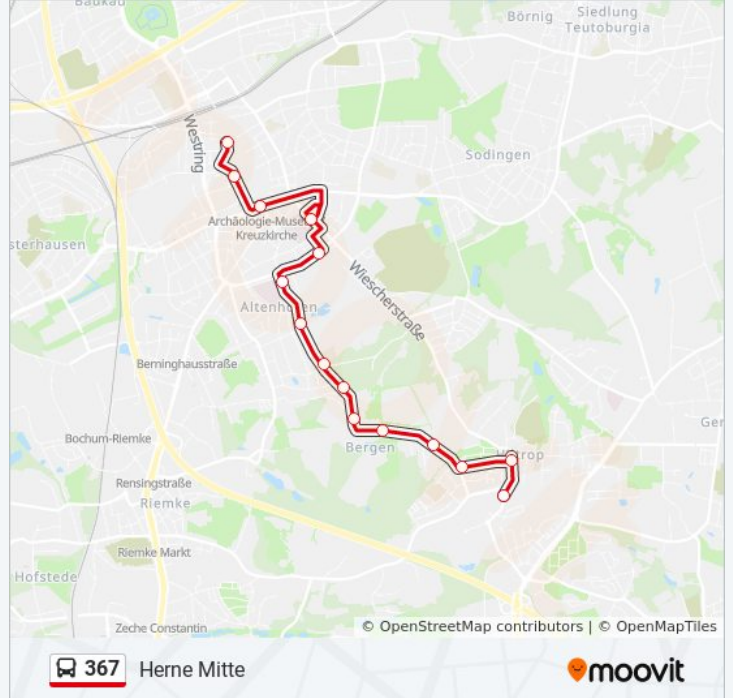

Buslinie 367 Info

Richtung: Bochum Hiltroper Str.

Stationen: 16

Fahrdauer: 21 Min

Linien Informationen:

Richtung: Herne Arch-Museum/Kreuzkirche

4 Haltestellen

[LINIENPLAN ANZEIGEN](#)

Bochum Hiltroper Str.

Bochum Hiltrop Kirche

Bochum Im Hagenacker

Bo Schultesche Heide

Bo Bergener Str.

Bo Zum Schultenhof

Herne Im Wolfstal

Herne Waldstr.

Richtung: Herne Mitte

Stationen: 15

Fahrtdauer: 20 Min

Linien Informationen:

Buslinie 367 Offline Fahrpläne und Netzkarten stehen auf moovitapp.com zur Verfügung. Verwende den [Moovit App](#), um Live Bus Abfahrten, Zugfahrpläne oder U-Bahn Fahrplanzeiten zu sehen, sowie Schritt für Schritt Wegangaben für alle öffentlichen Verkehrsmittel in NRW (Nordrhein-Westfalen) zu erhalten.