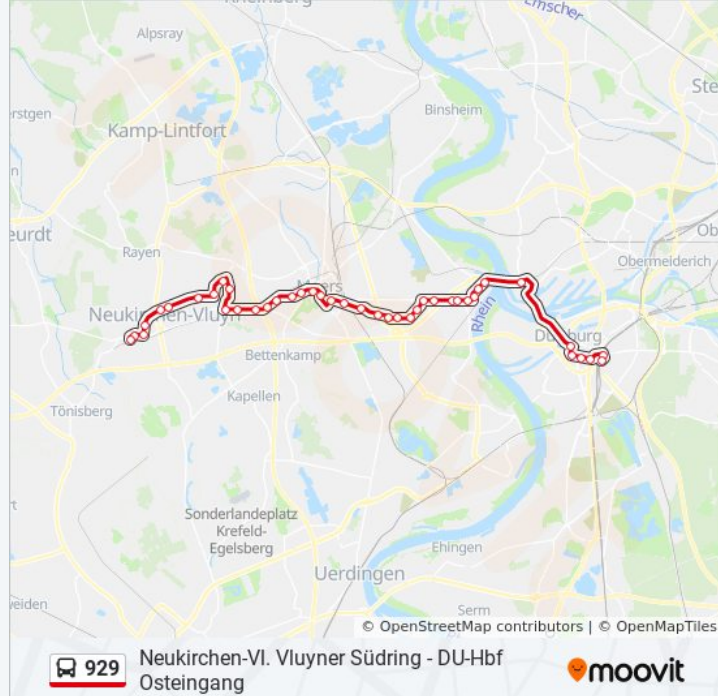

Buslinie 929 Info

Richtung: Du-Hbf Osteingang

Stationen: 42

Fahrtdauer: 75 Min

Linien Informationen:

Moers am Geldermannshof

Moers Moerser Hof

Moers Moerser Heide

Moers Alexanderstraße

Duisburg Asberger Str.

Duisburg Kirchstraße

Duisburg Hochheide Markt

Duisburg Ottostr.

Duisburg Südstr.

Duisburg Duisburger Str.

Duisburg Bismarckplatz

Duisburg Paßstr.

Duisburg Moltkeplatz

Duisburg Goetheplatz

Duisburg Friedrichsplatz

Duisburg Schwanentor

Duisb. Friedrich-Wilhelm-Platz

Duisburg Lehbruck-Museum

Du- Hbf Westeingang

Duisburg Hbf

Du-Hbf Osteingang

Richtung: Duisburg Friedrichsplatz

36 Haltestellen

[LINIENPLAN ANZEIGEN](#)

Neukirchen-Vl. Vluynr Südring

Neukir.-V. Vluyn Vluynr Platz

Neukirchen-Vluyn Springenweg