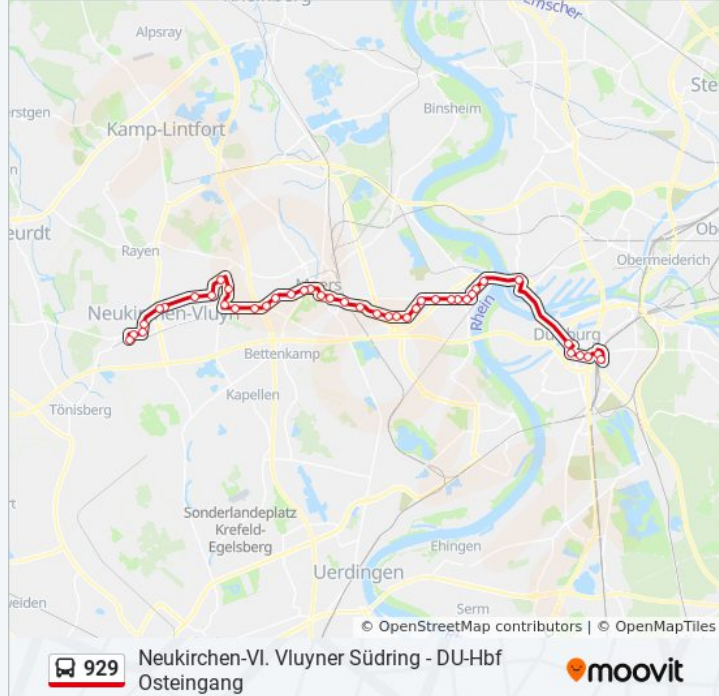

Neukirchen-Vluyn Friedensstr.

Neuk.-VI. Gewerbegebiet Nord

N.-Vluyn Tersteegen-Schule

Neukirchen-Vluyn Händelstraße

Neukirchen-Vluyn Schulzentrum

Neukirchen-Vluyn Weistraße

Neukirchen-V. Vluyn Nordring

Neukirchen-Vluyn Springenweg

Neukir.-V. Vluyn Vluyn Platz

Neukirchen-VI. Vluyn Südring

Buslinie 929 Offline Fahrpläne und Netzkarten stehen auf moovitapp.com zur Verfügung. Verwende den Moovit App, um Live Bus Abfahrten, Zugfahrpläne oder U-Bahn Fahrplanzeiten zu sehen, sowie Schritt für Schritt Wegangaben für alle öffentlichen Verkehrsmittel in NRW (nordrhein-Westfalen) zu erhalten.