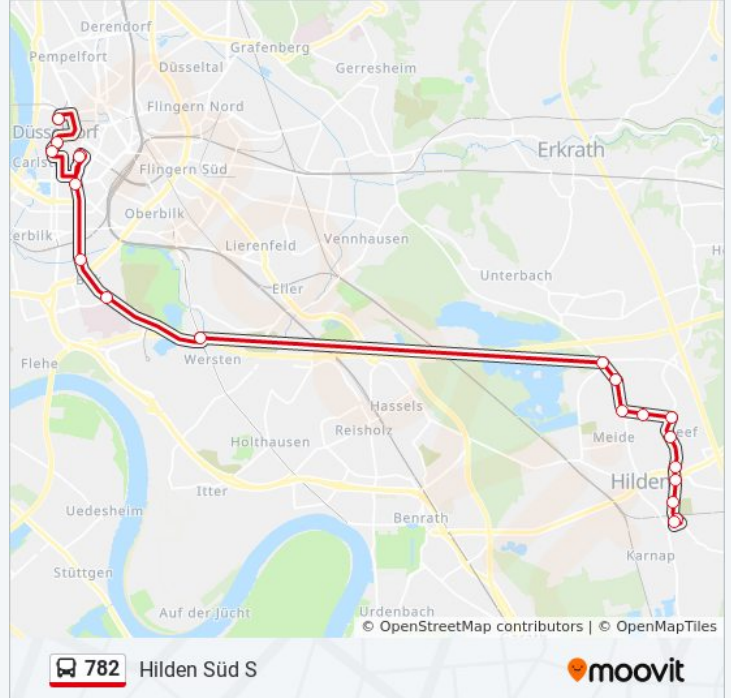

### Richtung: D-Uni-Kliniken

24 Haltestellen

[LINIENPLAN ANZEIGEN](#)

Solingen Hbf

Solingen Weststraße

Solingen Ohligs Markt

Solingen-Vogelpark

Solingen Grenzstraße

- D-Heinrich-Heine-Allee U
- D-Heinrich-Heine-Allee U
- D-Steinstraße U
- D-Berliner Allee
- D-Feuerbachstraße
- D-Uni-Kliniken
- D-Werstener Dorfstraße
- Hilden Zum Großen Holz
- Hilden Grünewald
- Hilden Richard-Wagner-Straße
- Hilden Joh.-Seb.-Bach-Straße
- Hilden Kleef
- Hilden Hoffeldstraße
- Hilden Paul-Spindler-Straße
- Hilden Gabelung
- Hilden Stadtfriedhof
- Hilden Süd S
- Hilden Süd S

**Richtung:** Hilden Süd S

**Stationen:** 18

**Fahrdauer:** 36 Min

**Linien Informationen:**

## Richtung: Solingen Hbf

31 Haltestellen

[LINIENPLAN ANZEIGEN](#)

Düsseldorf Hbf  
 D-Mintropplatz  
 D-Stahlstraße  
 D-Kruppstraße  
 D-Volksgarten S  
 D-Redinghovenstraße  
 D-Auf'M Hennekamp  
 D-Uni-Kliniken  
 D-Werstener Dorfstraße  
 Hilden Zum Großen Holz  
 Hilden Grünewald  
 Hilden Richard-Wagner-Straße  
 Hilden Joh.-Seb.-Bach-Straße  
 Hilden Kleef  
 Hilden Hoffeldstraße  
 Hilden Paul-Spindler-Straße  
 Hilden Gabelung  
 Hilden Stadtfriedhof