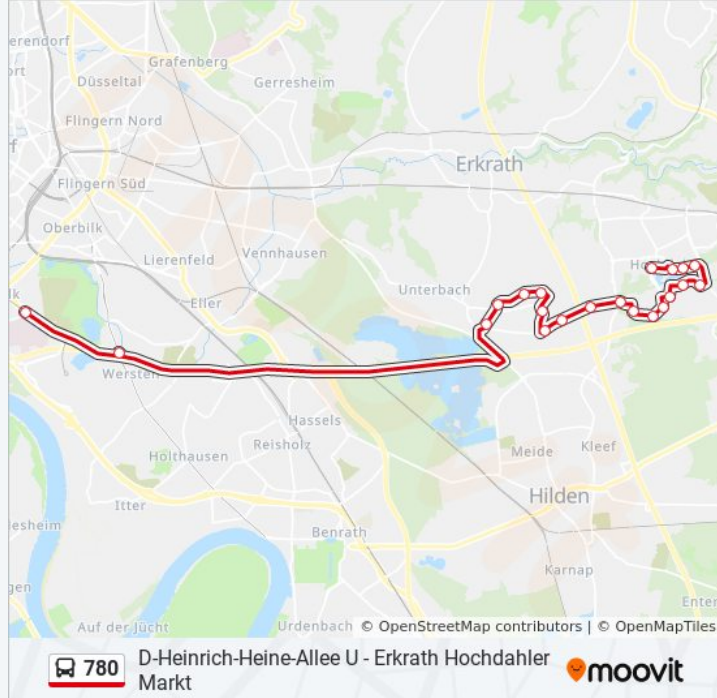

Buslinie 780 Info

Richtung: Erkrath Hochdahler Markt

Stationen: 28

Fahrtdauer: 48 Min

Linien Informationen:

Erkrath Immermannstraße

Erkrath Gretenberger Straße

Erkrath Sandheider Markt

Erkrath Eichendorffweg

Erkrath Schildsheider Straße

Erkrath Hattnitter Straße

Erkrath Haaner Straße

Erkrath Hochdahl, Schulzentrum

Erkrath Bürgerhaus

Erkrath Hochdahler Markt

Richtung: Erkrath Matth.-Claudius-Straße

14 Haltestellen

[LINIENPLAN ANZEIGEN](#)

Düsseldorf Hbf

D-Mintropplatz

D-Stahlstraße

D-Kruppstraße

D-Volksgarten S

D-Redinghovenstraße

D-Auf'M Hennekamp

D-Uni-Kliniken

D-Werstener Dorfstraße

Erkrath Rohrmühle

Erkrath Neuenhausplatz

Erkrath Theodor-Storm-Straße

Erkrath am Lohbusch

Erkrath Matth.-Claudius-Straße