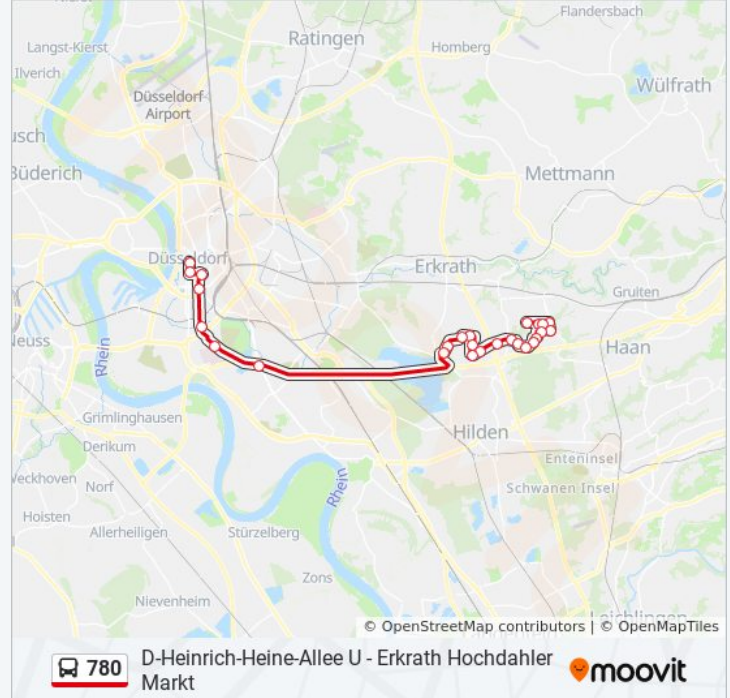

Buslinie 780 Info

Richtung: D-Heinrich-Heine-Allee U

Stationen: 26

Fahrtdauer: 41 Min

Linien Informationen:

D-Feuerbachstraße

D-Berliner Allee

D-Steinstraße/Berliner Allee U

D-Benrather Straße U

D-Heinrich-Heine-Allee U

Richtung: Düsseldorf Hbf

29 Haltestellen

[LINIENPLAN ANZEIGEN](#)

Erkrath Hochdahler Markt

Erkrath Bürgerhaus

Erkrath Hochdahl, Schulzentrum

Richtung: Erkrath Hochdahler Markt

28 Haltestellen

[LINIENPLAN ANZEIGEN](#)

Düsseldorf Hbf
D-Mintropplatz
D-Stahlstraße
D-Kruppstraße
D-Volksgarten S
D-Redinghovenstraße
D-Auf'M Hennekamp
D-Uni-Kliniken
D-Werstener Dorfstraße
Erkrath Rohrmühle
Erkrath Neuenhausplatz
Erkrath Theodor-Storm-Straße
Erkrath am Lohbusch
Erkrath Matth.-Claudius-Straße
Erkrath Max-Planck-Straße
Erkrath am Thieleshof
Erkrath Feldheider Straße
Erkrath Kemperdick

D-Auf'M Hennekamp

D-Uni-Kliniken

D-Werstener Dorfstraße

Erkrath Rohrmühle

Erkrath Neuenhausplatz

Erkrath Theodor-Storm-Straße

Erkrath am Lohbusch

Erkrath Matth.-Claudius-Straße