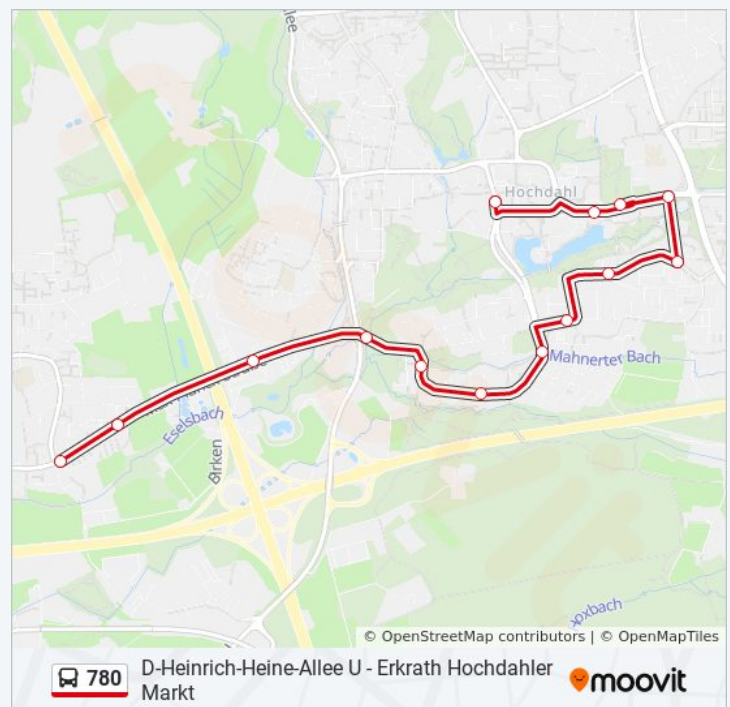

D-Auf'M Hennekamp

D-Uni-Kliniken

D-Werstener Dorfstraße

Erkrath Rohrmühle

Erkrath Neuenhausplatz

Erkrath Theodor-Storm-Straße

Erkrath am Lohbusch

Erkrath Matth.-Claudius-Straße

Mittwoch	00:08 - 23:08
Donnerstag	00:08 - 23:08
Freitag	00:08 - 23:08
Samstag	Kein Betrieb
Sonntag	00:08

Buslinie 780 Info

Richtung: Erkrath Max-Planck-Straße

Stationen: 14

Fahrdauer: 14 Min

Linien Informationen: