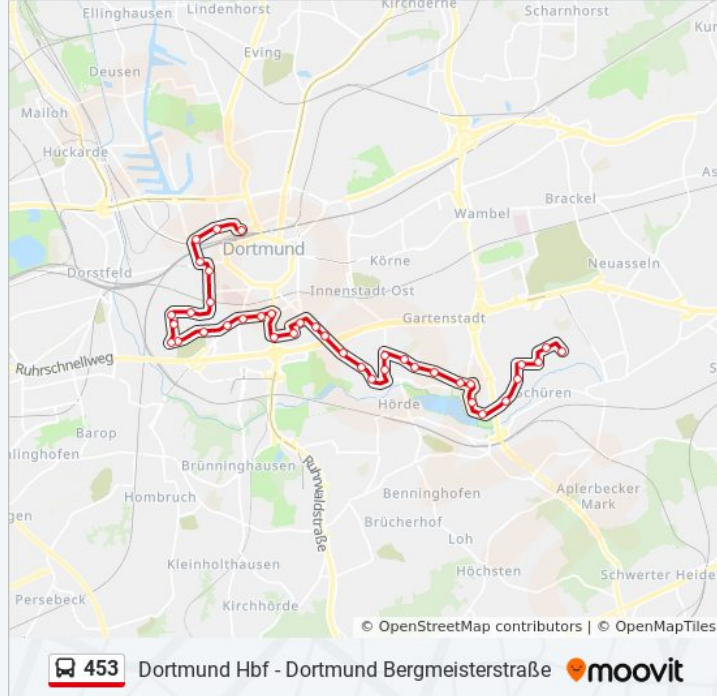

Buslinie 453 Info

Richtung: Dortmund Hbf

Stationen: 37

Fahrtdauer: 52 Min

Linien Informationen:

Dortmund Klever Straße

Dortmund Märkische Straße

Do-Wohnstift A.D. Kronenburg

Dortmund Kronenburg

Dortmund Markgrafenstraße

Dortmund Ruhrallee

Dortmund Südbad

Dortmund Chemnitzer Straße

Dortmund Saarlandstraße

Dortmund Vinckeplatz

Dortmund Kreuzstraße

Dortmund Leibniz-Gymnasium

Dortmund Kuithanstraße

Dortmund Metzger Straße

Dortmund Neuer Graben

Dortmund Steubenstraße

Dortmund Möllerbrücke

Dortmund Unionstraße

Dortmund Ritterstr./Unionstr.

Dortmund Treibstraße

Dortmund Grüne Straße

Dortmund Hbf

Richtung: Dortmund Märkische Straße

20 Haltestellen

[LINIENPLAN ANZEIGEN](#)

Dortmund Hbf

Dortmund Grüne Straße