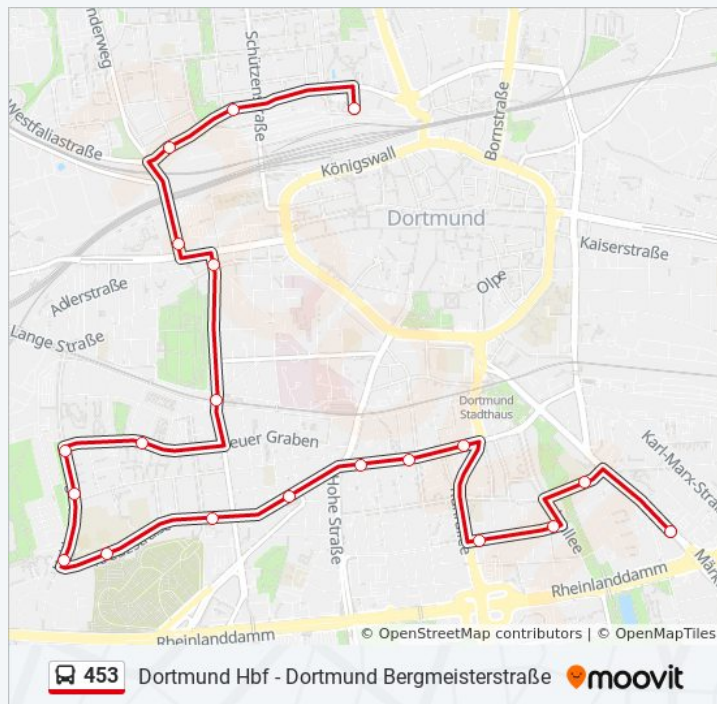

Dortmund Neuer Graben

Dortmund Metzger Straße

Dortmund Kuithanstraße

Dortmund Leibniz-Gymnasium

Dortmund Kreuzstraße

Dortmund Vinckeplatz

Dortmund Saarlandstraße

Dortmund Chemnitzer Straße

Dortmund Südbad

Dortmund Ruhrallee

Dortmund Markgrafenstraße

Dortmund Kronenburg

Dortmund Märkische Straße

Buslinie 453 Info

Richtung: Dortmund Märkische Straße

Stationen: 20

Fahrdauer: 26 Min

Linien Informationen:

Buslinie 453 Offline Fahrpläne und Netzkarten stehen auf moovitapp.com zur Verfügung. Verwende den [Moovit App](#), um Live Bus Abfahrten, Zugfahrpläne oder U-Bahn Fahrplanzeiten zu sehen, sowie Schritt für Schritt Wegangaben für alle öffentlichen Verkehrsmittel in NRW (Nordrhein-Westfalen) zu erhalten.

[Über Moovit](#) • [MaaS Lösungen](#) • [Unterstützte Länder](#) • [Mooviter Community](#)

© 2024 Moovit - Alle Rechte vorbehalten

Siehe Live Ankunftszeiten