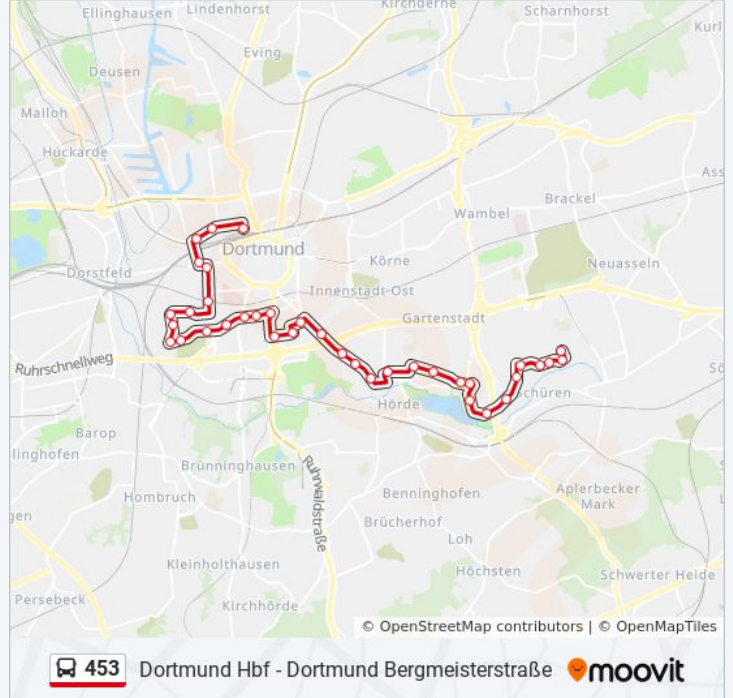

Buslinie 453 Info**Richtung:** Dortmund Bergmeisterstraße**Stationen:** 35**Fahrtdauer:** 53 Min**Linien Informationen:**

Dortmund Salzwedeler Straße

Dortmund Dessauerstraße

Do-Willem-Van-Vloten-Straße

Dortmund Kurze Hecke

Dortmund Kattowitzstraße

Dortmund am Remberg

Dortmund Kohlensiepenstraße

Dortmund Gaußstraße

Dortmund Schüren

Dortmund am Büter

Dortmund Bergparte

Dortmund Galmeiweg

Dortmund Bergmeisterstraße

Dortmund Bergmeisterstraße

Richtung: Dortmund Hbf

37 Haltestellen

[LINIENPLAN ANZEIGEN](#)

Dortmund Bergmeisterstraße

Dortmund Gedingeweg

Dortmund Bergparte

Buslinie 453 Info

Richtung: Dortmund Hbf

Stationen: 37

Fahrtdauer: 52 Min

Linien Informationen:

Dortmund Klever Straße

Dortmund Märkische Straße

Do-Wohnstift A.D. Kronenburg