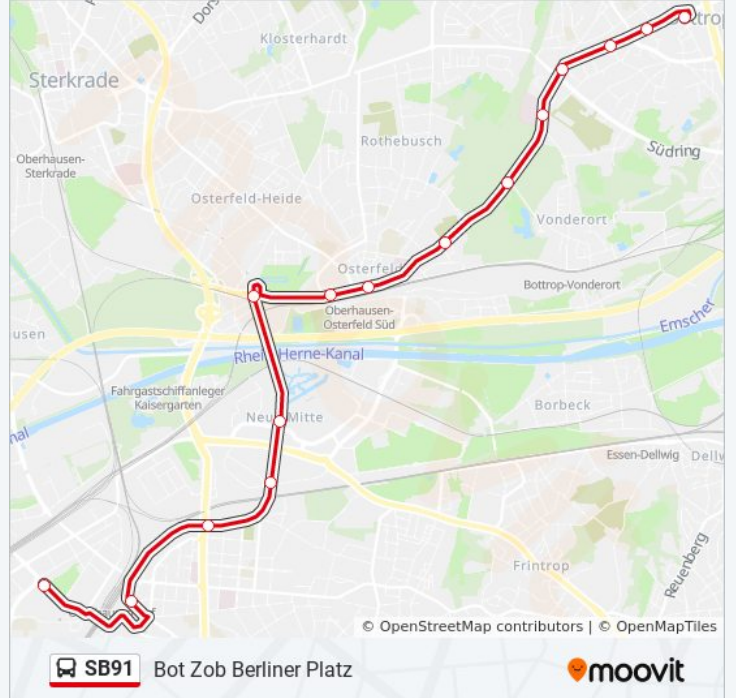

Die Buslinie SB91 (Bot Zob Berliner Platz) hat 3 Routen

(1) Bot Zob Berliner Platz: 06:19(2) Ge Buer Rathaus: 05:00 - 05:49(3) Ob Bero-Zentrum: 05:13 - 06:53

Verwende Moovit, um die nächste Station der Buslinie SB91 zu finden und um zu erfahren wann die nächste Buslinie SB91 kommt.

Richtung: Bot Zob Berliner Platz

15 Haltestellen

[LINIENPLAN ANZEIGEN](#)

Ob Bero-Zentrum
Oberhausen Hbf
Oberhausen Feuerwache
Oberhausen Lipperfeld
Oberhausen Neue Mitte
Oberhausen Olga-Park
Oberhausen Wittekindstr.
Oberhausen Osterfeld Süd Bf.
Oberhausen Kickenbergstr.
Ob Revierpark Vonderort
Bottrop Knappsch.-Krankenhaus
Bot Heidenheck
Bottrop Nathrathstr.
Bot Pferdemarkt
Bot Zob Berliner Platz

Buslinie SB91 Fahrpläne

Abfahrzeiten in Richtung Bot Zob Berliner Platz

Montag	06:19
Dienstag	06:19
Mittwoch	06:19
Donnerstag	06:19
Freitag	06:19
Samstag	Kein Betrieb
Sonntag	Kein Betrieb

Buslinie SB91 Info

Richtung: Bot Zob Berliner Platz

Stationen: 15

Fahrtdauer: 26 Min

Linien Informationen:

Richtung: Ge Buer Rathaus

49 Haltestellen

[LINIENPLAN ANZEIGEN](#)

- Ob Bero-Zentrum
- Oberhausen Hbf
- Oberhausen Feuerwache
- Oberhausen Lipperfeld
- Oberhausen Neue Mitte
- Oberhausen Olga-Park
- Oberhausen Wittekindstr.
- Oberhausen Osterfeld Süd Bf.
- Oberhausen Kickenbergstr.
- Ob Revierpark Vonderort
- Böttrop Knappsch.-Krankenhaus
- Bot Heidenheck
- Böttrop Nathrathstr.
- Bot Pferdemarkt
- Bot Zob Berliner Platz
- Böttrop am Trapez
- Böttrop Brauhaus
- Böttrop Prosper III