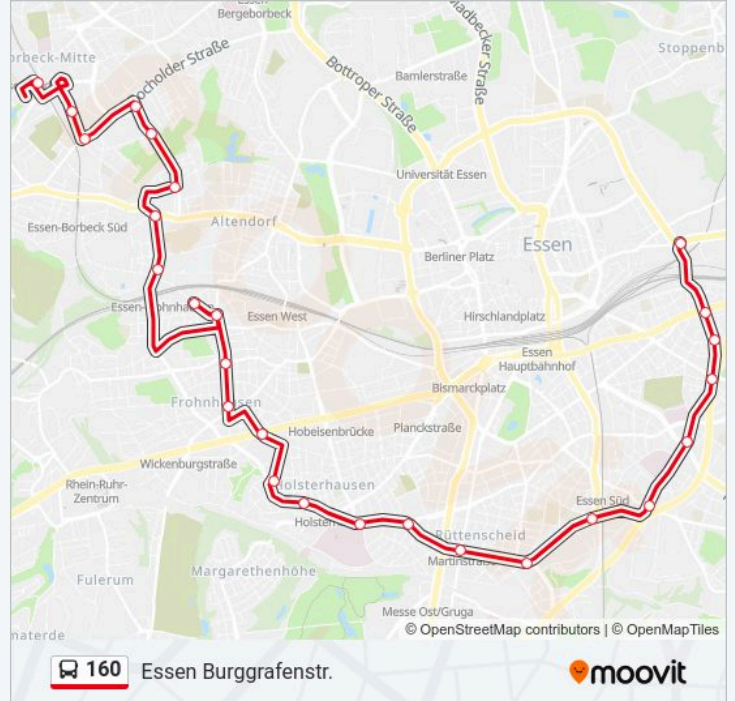

## Buslinie 160 Info

**Richtung:** Essen Borbeck Bf

**Stationen:** 32

**Fahrtdauer:** 52 Min

**Linien Informationen:**

Essen Gervinusstr.

Essen Genossenschaftsplatz

Essen Nöggerathstr.

Essen Schölerpad

Essen Bockmühle

Essen Möbiusstr.

Essen Nöggerathstr.

Essen Genossenschaftsplatz

Essen Gervinusstr.

Essen Berliner Str.

Essen Breslauer Str.

**Buslinie 160 Info**

**Richtung:** Essen Burggrafenstr.

**Stationen:** 26

**Fahrdauer:** 42 Min

**Linien Informationen:**

Essen Paulinenstr.

Essen Karolinenstr.

Essen Töpferstr.

Essen Huttropstr.

Essen Schwanenbuschstr.

Essen Vollmerstr.

Essen Oberschlesienstr.

Essen Burggrafenstr.