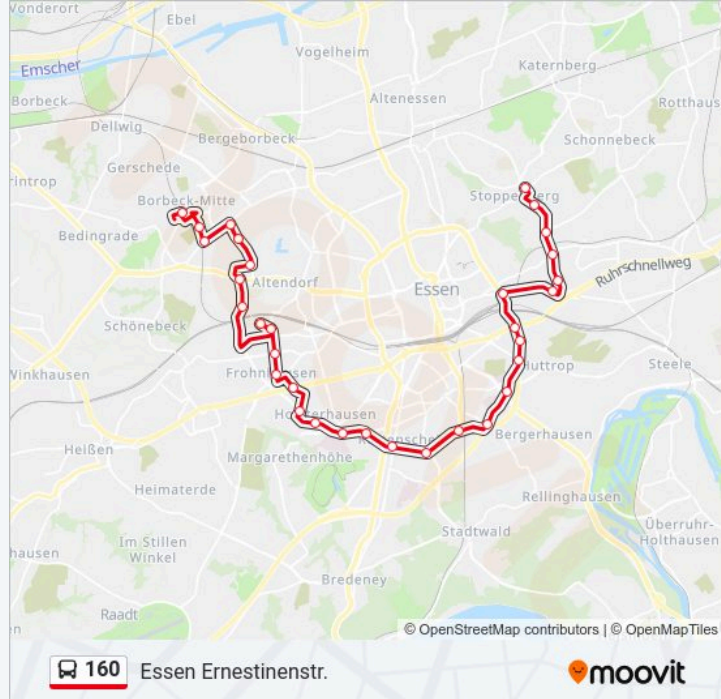

Essen Paulinenstr.

Essen Karolinenstr.

Essen Töpferstr.

Essen Huttropstr.

Essen Schwanenbuschstr.

Essen Vollmerstr.

Essen Oberschlesienstr.

Essen Burggrafenstr.

Essen Heimstättenweg

Essen Achthausen

Essen Hubertstr.

Essen Helfenbergweg

Essen Schultenkamp

Essen Ernestinenstr.

Buslinie 160 Offline Fahrpläne und Netzkarten stehen auf [moovitapp.com](https://www.moovitapp.com) zur Verfügung. Verwende den Moovit App, um Live Bus Abfahrten, Zugfahrpläne oder U-Bahn Fahrplanzeiten zu sehen, sowie Schritt für Schritt Wegangaben für alle öffentlichen Verkehrsmittel in NRW (nordrhein-Westfalen) zu erhalten.

© 2024 Moovit - Alle Rechte vorbehalten