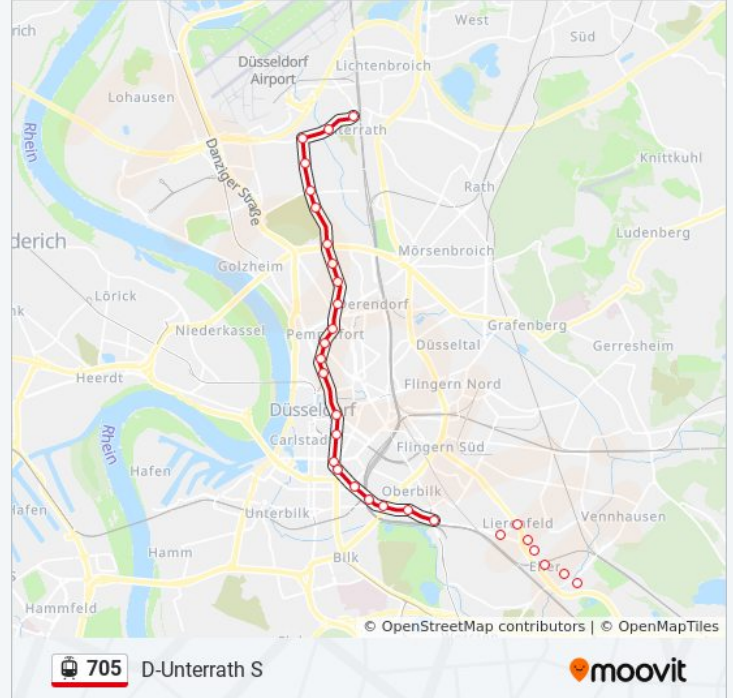

705

D-Merowingerstraße - D-Spichernplatz

[Hol Dir Die App](#)

Die Straßenbahnlinie 705 (D-Merowingerstraße - D-Spichernplatz) hat 4 Routen

(1) D-Am Steinberg: 00:06 - 23:51(2) D-Karolingerplatz: 01:06 - 22:54(3) D-Spichernplatz: 00:03 - 23:48(4) D-Unterrath S: 05:02 - 20:01

Straßenbahnlinie 705 Info

Richtung: D-Am Steinberg

Stationen: 24

Fahrdauer: 21 Min

Linien Informationen:

 [Straßenbahnlinie 705 Karte](#)

D-Karolingerplatz
D-Kopernikusstraße
D-Am Steinberg

Richtung: D-Karolingerplatz

Straßenbahnlinie 705 Info

Richtung: D-Unterrath S

Stationen: 26

Fahrdauer: 35 Min

Linien Informationen:

D-Dreieck

D-Essener Straße

D-Spichernplatz

D-Tannenstraße

D-Johannstraße

D-Großmarkt

D-An Der Piwipp

D-Elsässer Straße

D-Eckenerstraße

D-Am Röttchen

D-Unterrath S