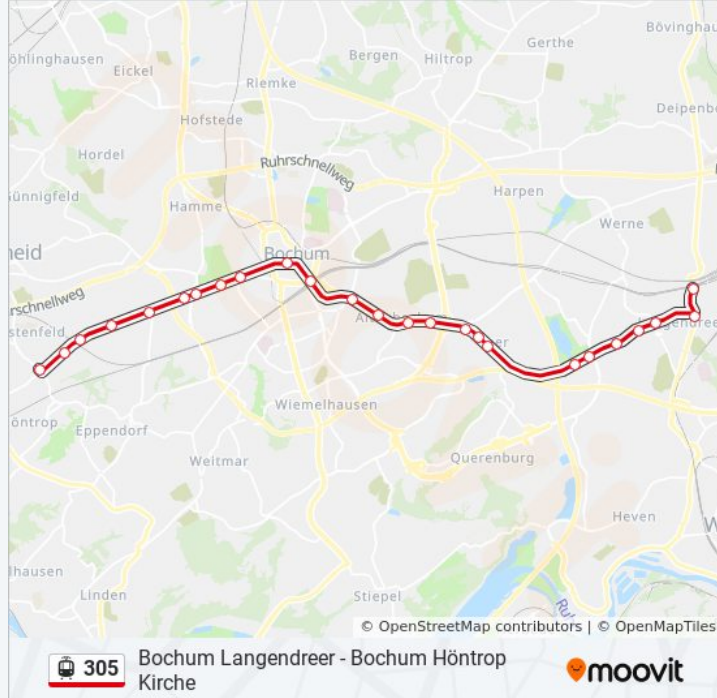

Straßenbahnlinie 305 Info

Richtung: Bochum Engelsburger Str.

Stationen: 5

Fahrdauer: 4 Min

Linien Informationen:

Richtung: Bochum Erzstr.

20 Haltestellen

[LINIENPLAN ANZEIGEN](#)

Straßenbahnlinie 305 Info

Richtung: Bochum Erzstr.

Stationen: 20

Fahrtdauer: 29 Min

Linien Informationen:

Bochum Wattenscheider Str.

Bochum Erzstr.

Richtung: Bochum Höntrop Kirche

Straßenbahnlinie 305 Info

Richtung: Bochum Höntrop Kirche

Stationen: 25

Fahrdauer: 37 Min

Linien Informationen:

Bochum Wattenscheider Str.

Bochum Erzstr.

Bochum Engelsburger Str.

Bochum Leibnizstr.

Bochum Röntgenstr.

Bochum Brucknerstr.

Bochum Höntrop Kirche

Richtung: Bochum Langendreer

25 Haltestellen

[LINIENPLAN ANZEIGEN](#)

Bochum Höntrop Kirche