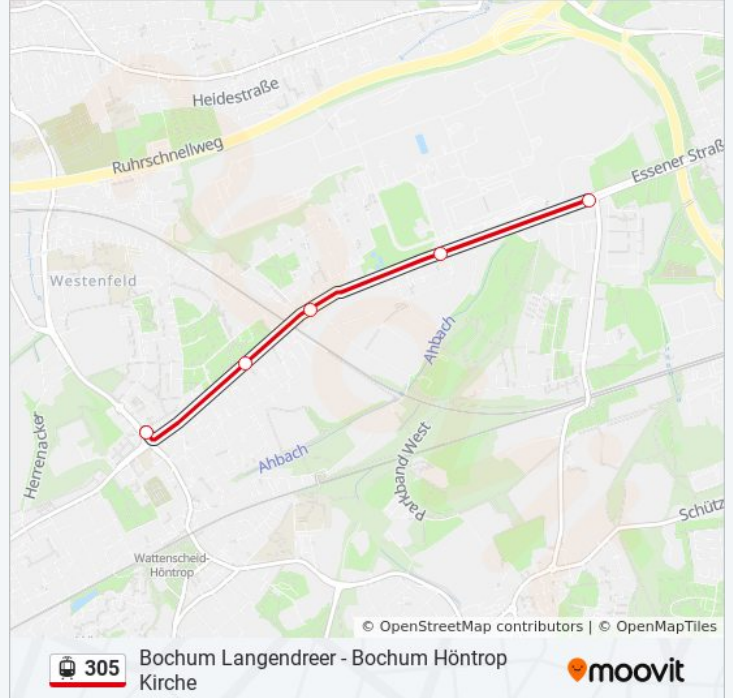

Verwende Moovit, um die nächste Station der Straßenbahnlinie 305 zu finden und um zu erfahren wann die nächste Straßenbahnlinie 305 kommt.

Richtung: Bochum Engelsburger Str.

5 Haltestellen

[LINIENPLAN ANZEIGEN](#)

- Bochum Höntrop Kirche
- Bochum Brucknerstr.
- Bochum Röntgenstr.
- Bochum Leibnizstr.
- Bochum Engelsburger Str.

Straßenbahnlinie 305 Fahrpläne

Abfahrzeiten in Richtung Bochum Engelsburger Str.

Montag	Kein Betrieb
Dienstag	Kein Betrieb
Mittwoch	Kein Betrieb
Donnerstag	Kein Betrieb
Freitag	19:54 - 20:54
Samstag	19:54 - 20:54
Sonntag	Kein Betrieb

Straßenbahnlinie 305 Info

Richtung: Bochum Engelsburger Str.

Stationen: 5

Fahrdauer: 4 Min

Linien Informationen:

Richtung: Bochum Erzstr.

20 Haltestellen

[LINIENPLAN ANZEIGEN](#)

Straßenbahnlinie 305 Info

Richtung: Bochum Erzstr.

Stationen: 20

Fahrtdauer: 29 Min

Linien Informationen:

Bochum Wattenscheider Str.

Bochum Erzstr.

Richtung: Bochum Höntrop Kirche