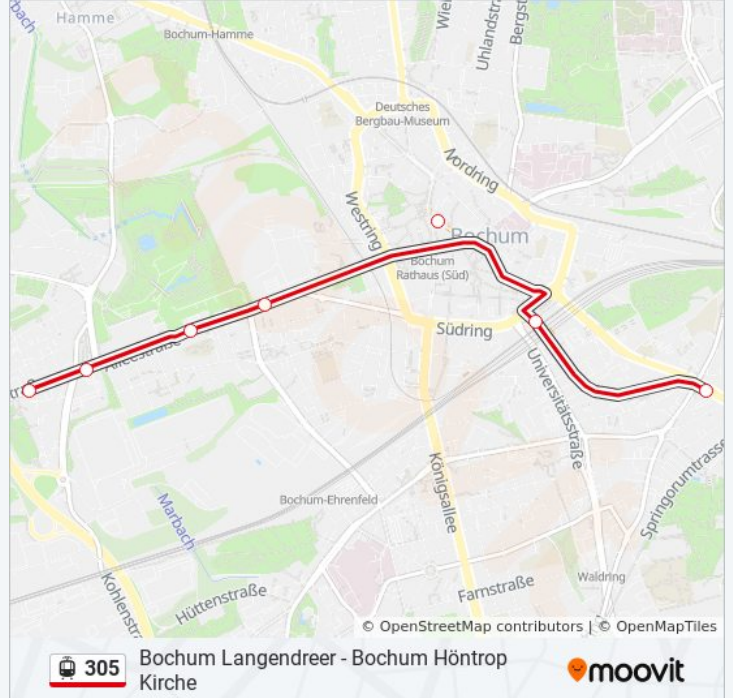

Verwende Moovit, um die nächste Station der Straßenbahnlinie 305 zu finden und um zu erfahren wann die nächste Straßenbahnlinie 305 kommt.

Richtung: Bochum Engelsburger Str.

5 Haltestellen

[LINIENPLAN ANZEIGEN](#)

Straßenbahnlinie 305 Info

Richtung: Bochum Engelsburger Str.

Stationen: 5

Fahrdauer: 4 Min

Linien Informationen:

Richtung: Bochum Erzstr.

20 Haltestellen

[LINIENPLAN ANZEIGEN](#)

Bochum Fuchsweg

Bochum Wiebuschweg

Bochum Langendreer Markt

Bochum Langendreer

Richtung: Bochum Lohring

7 Haltestellen

[LINIENPLAN ANZEIGEN](#)

Bochum Erzstr.

Montag	05:46
Dienstag	05:46
Mittwoch	05:46
Donnerstag	05:46
Freitag	05:46
Samstag	08:45
Sonntag	Kein Betrieb

Straßenbahnlinie 305 Info

Richtung: Bochum Lohring

Stationen: 7

Fahrdauer: 10 Min

Linien Informationen: