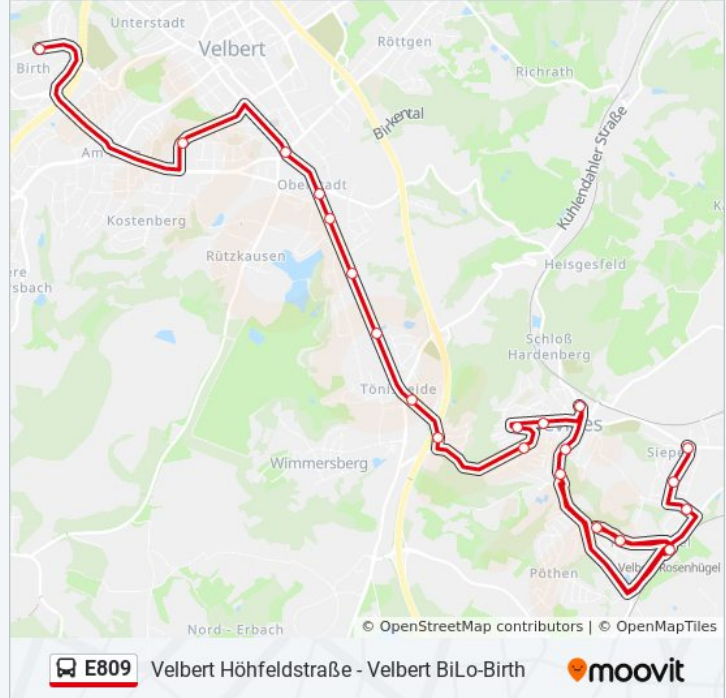

Die Buslinie E809 (Velbert Höhfeldstraße - Velbert BiLo-Birth) hat 2 Routen

(1) Velbert BiLo-Birth: 06:57(2) Velbert Kastanienallee: 07:37

Verwende Moovit, um die nächste Station der Buslinie E809 zu finden und um zu erfahren wann die nächste Buslinie E809 kommt.

Richtung: Velbert BiLo-Birth

21 Haltestellen

[LINIENPLAN ANZEIGEN](#)

Velbert Höhfeldstraße
Velbert Schillerstraße
Velbert Hohenbruchstraße
Velbert Rosenhügel Bahnhof
Velbert Lüpkesberg
Velbert Lohmühle
Velbert Panoramabad/Hardenberg
Velbert Lohbachstraße
Velbert Neviges Markt
Velbert Neviges Stadthalle
Velbert Bogenstraße
Velbert Schützenstraße
Velbert Auf Der Drenk
Velbert Tönisheide Mitte
Velbert Peibst
Velbert Schlagbaum
Velbert Bastersteich
Velbert Deller Straße
Velbert Willy-Brandt-Platz
Velbert Kastanienallee
Velbert BiLo-Birth

Buslinie E809 Fahrpläne

Abfahrzeiten in Richtung Velbert BiLo-Birth

Montag	06:57
Dienstag	06:57
Mittwoch	06:57
Donnerstag	06:57
Freitag	06:57
Samstag	Kein Betrieb
Sonntag	Kein Betrieb

Buslinie E809 Info

Richtung: Velbert BiLo-Birth

Stationen: 21

Fahrtdauer: 39 Min

Linien Informationen:

Richtung: Velbert Kastanienallee

9 Haltestellen

[LINIENPLAN ANZEIGEN](#)

- Velbert BiLo-Birth
- Velbert Rosenweg
- Velbert Planckstraße
- Velbert Birther Kreisel
- Velbert Wagnerstraße
- Velbert am Berg
- Velbert Hardenberger Straße
- Velbert am Kostenberg
- Velbert Kastanienallee