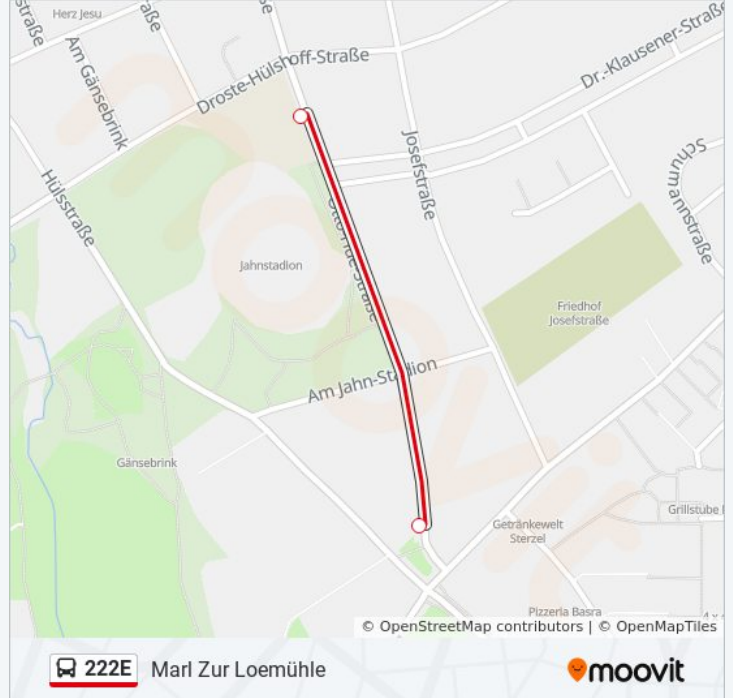

Richtung: Marl Sinsen Bf

Stationen: 6

Fahrdauer: 7 Min

Linien Informationen:

Richtung: Marl Zur Loemühle

2 Haltestellen

[LINIENPLAN ANZEIGEN](#)

Marl Droste-Hülshoff-Str.

Marl Zur Loemühle

Buslinie 222E Fahrpläne

Abfahrzeiten in Richtung Marl Zur Loemühle

Montag	Kein Betrieb
Dienstag	Kein Betrieb
Mittwoch	Kein Betrieb
Donnerstag	13:28
Freitag	Kein Betrieb
Samstag	Kein Betrieb
Sonntag	Kein Betrieb

Buslinie 222E Info

Richtung: Marl Zur Loemühle

Stationen: 2

Fahrdauer: 1 Min

Linien Informationen:

Richtung: Marl am Volkspark

6 Haltestellen

[LINIENPLAN ANZEIGEN](#)