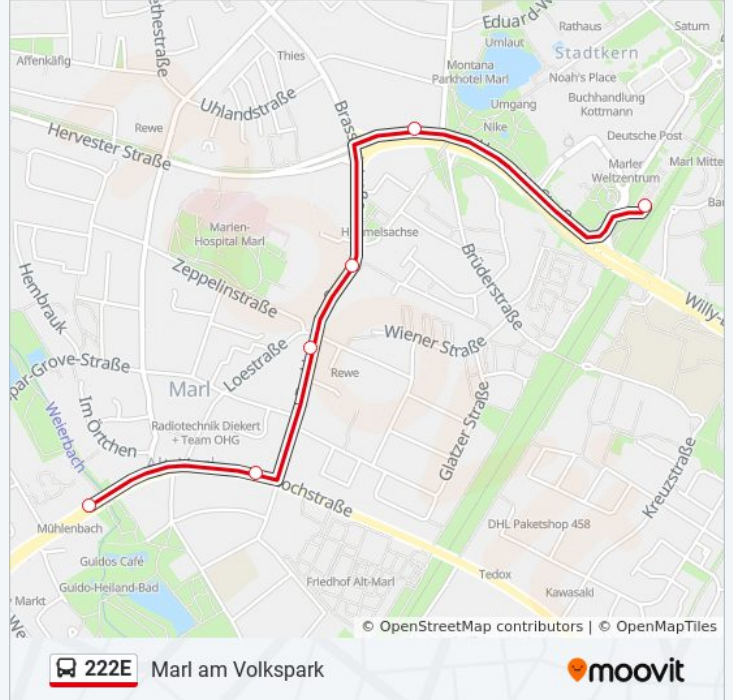

Buslinie 222E Info

Richtung: Marl Zur Loemühle

Stationen: 2

Fahrdauer: 1 Min

Linien Informationen:

Richtung: Marl am Volkspark

6 Haltestellen

[LINIENPLAN ANZEIGEN](#)

- Marl Mitte
- Marl Sickingmühler Str.
- Marl am Theater
- Marl Liegnitzer Str.
- Marl Hochstr.
- Marl am Volkspark

Buslinie 222E Fahrpläne

Abfahrzeiten in Richtung Marl Am Volkspark

Montag	07:59
Dienstag	07:59
Mittwoch	07:59
Donnerstag	07:59
Freitag	Kein Betrieb
Samstag	Kein Betrieb
Sonntag	Kein Betrieb

Buslinie 222E Info

Richtung: Marl am Volkspark

Stationen: 6

Fahrdauer: 6 Min

Linien Informationen:

Buslinie 222E Offline Fahrpläne und Netzkarten stehen auf moovitapp.com zur Verfügung. Verwende den [Moovit App](#), um Live Bus Abfahrten, Zugfahrpläne oder U-Bahn Fahrplanzeiten zu sehen, sowie Schritt für Schritt Wegangaben für alle öffentlichen Verkehrsmittel in NRW (Nordrhein-Westfalen) zu erhalten.