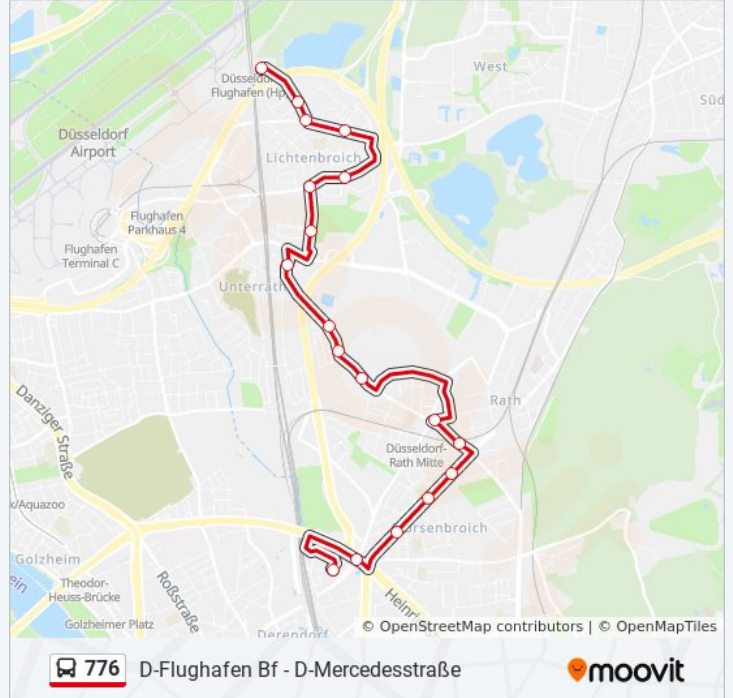

Die Buslinie 776 (D-Flughafen Bf - D-Mercedesstraße) hat 2 Routen

(1) D-Flughafen Bf: 06:05 - 18:45(2) D-Mercedesstraße: 06:12 - 19:12

Verwende Moovit, um die nächste Station der Buslinie 776 zu finden und um zu erfahren wann die nächste Buslinie 776 kommt.

Richtung: D-Flughafen Bf

18 Haltestellen

[LINIENPLAN ANZEIGEN](#)

D-Mercedesstraße
D-Heinrichstraße
D-Heideweg
D-Wrangelstraße
D-Wilhelm-Raabe-Straße
D-Rückertstraße
D-Rath Mitte S
D-Mannesmannröhrenwerke
D-Siedlung Kürtenstraße
D-Kürtenstraße
D-Unterrath, Kirche
D-Mintard. Weg/Bezirkssp.Anl.
D-Im Schlank
D-Neu-Lichtenbroich
D-Wanheimer Straße
D-Nosenberger Straße
D-Mündelheimer Weg
D-Flughafen Bf

Buslinie 776 Info

Richtung: D-Flughafen Bf

Stationen: 18

Fahrtdauer: 23 Min

Linien Informationen:

Richtung: D-Mercedesstraße

19 Haltestellen

[LINIENPLAN ANZEIGEN](#)

- D-Flughafen Bf
- D-Mündelheimer Weg
- D-Nosenberger Straße
- D-Wanheimer Straße
- D-Neu-Lichtenbroich
- D-Im Schlank
- D-Mintard. Weg/Bezirkssp.Anl.
- D-Unterrath, Kirche
- D-Kürtenstraße
- D-Siedlung Kürtenstraße
- D-Mannesmannröhrenwerke
- D-Rath Mitte S
- D-Rückertstraße
- D-Wilhelm-Raabe-Straße
- D-Wrangelstraße
- D-Heideweg
- D-Heinrichstraße
- D-Heinrichstraße