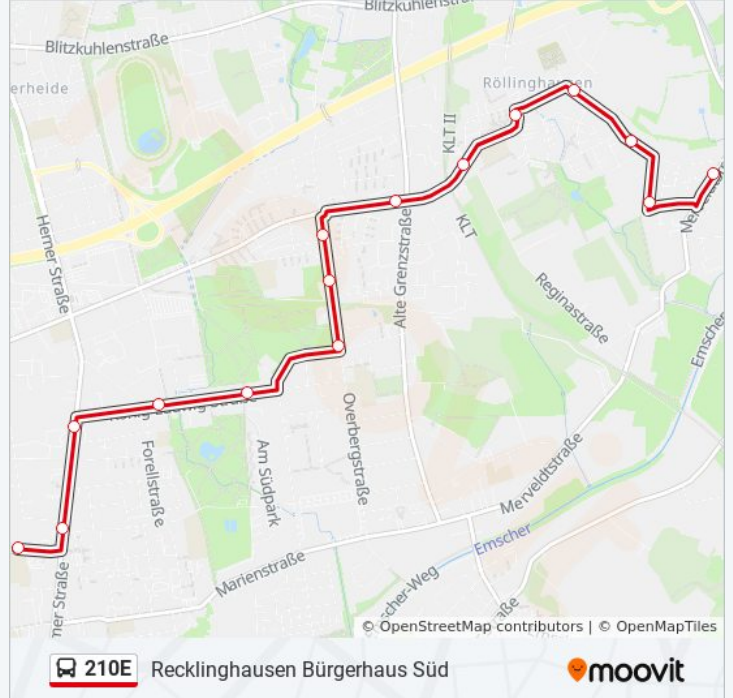

Verwende Moovit, um die nächste Station der Buslinie 210E zu finden und um zu erfahren wann die nächste Buslinie 210E kommt.

Richtung: Herten Heiliger Dimitrios

13 Haltestellen

[LINIENPLAN ANZEIGEN](#)

Herten Mitte
Herten Rathaus
Herten Kurt-Schumacher-Str.
Theodor-Heuss-Str
Herten Elisabethstr.
Sedanstr
Herner Str
Herten Clemensstr.
Roonstr
Gelsenkirchener Str
Herten Adalbertstr.
Waldenburger Str
Herten Heiliger Dimitrios

Buslinie 210E Info

Richtung: Recklinghausen Bürgerhaus Süd

Stationen: 15

Fahrdauer: 17 Min

Linien Informationen:

Richtung: Recklinghausen Marderweg

24 Haltestellen

[LINIENPLAN ANZEIGEN](#)