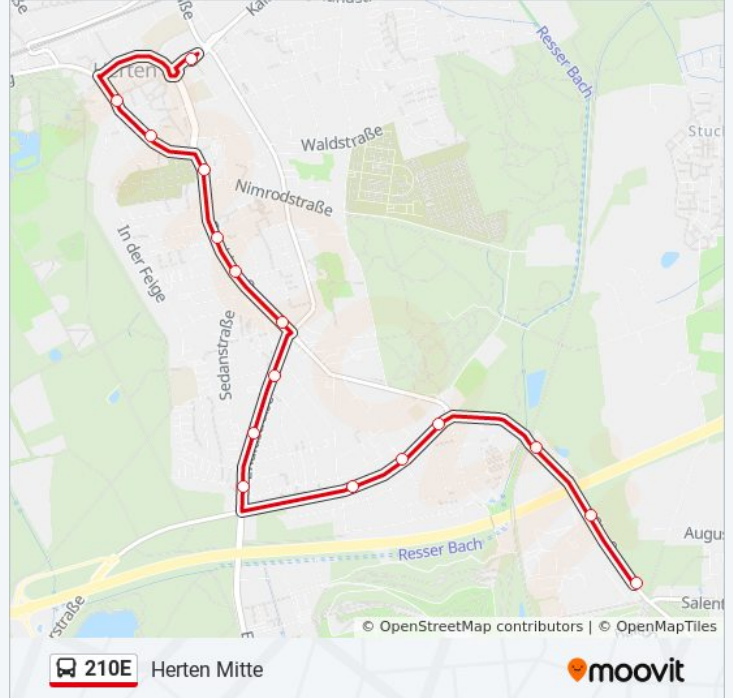

Verwende Moovit, um die nächste Station der Buslinie 210E zu finden und um zu erfahren wann die nächste Buslinie 210E kommt.

Richtung: Herten Heiliger Dimitrios

13 Haltestellen

[LINIENPLAN ANZEIGEN](#)

Herten Mitte
Herten Rathaus
Herten Kurt-Schumacher-Str.
Theodor-Heuss-Str
Herten Elisabethstr.
Sedanstr
Herner Str
Herten Clemensstr.
Roonstr
Gelsenkirchener Str
Herten Adalbertstr.
Waldenburger Str
Herten Heiliger Dimitrios

Herner Str

Sedanstr

Herten Elisabethstr.

Theodor-Heuss-Str

Herten Kurt-Schumacher-Str.

Herten Rathaus

Herten Mitte

Buslinie 210E Fahrpläne

Richtung: Herten Mitte

Stationen: 16

Fahrdauer: 15 Min

Linien Informationen:

Richtung: Herten Neue Horizonte

21 Haltestellen

[LINIENPLAN ANZEIGEN](#)

Recklinghausen Niederstr.
 Recklinghausen Lansingfeld
 Recklinghausen Plafhofsbank
 Recklinghausen Königsbank
 Re am Waldschlösschen
 Re Antoniusstr
 Recklinghausen Königstr.
 Rheinstr
 Re König-Ludwig-Str.
 Re am Neumarkt
 Recklinghausen Bürgerhaus Süd
 Recklinghausen Feldstr.
 Re Auf Der Jungfernheide
 Recklinghausen Hochstr.
 Recklinghausen Hellbachstr.
 Re Süd Bf
 Recklinghausen Karlstr.
 Recklinghausen Michaelstr.