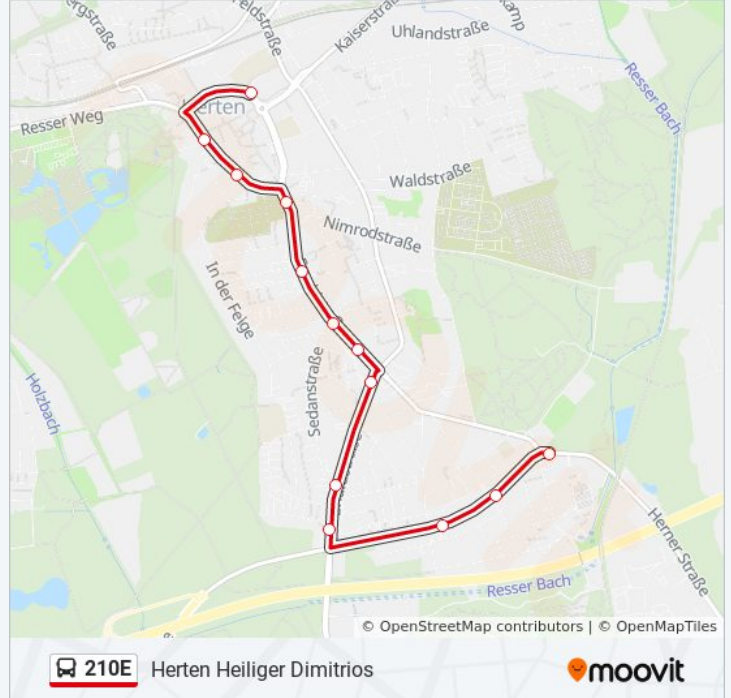

 210E

Herten Heiliger Dimitrios

Hol Dir Die App

Die Buslinie 210E (Herten Heiliger Dimitrios) hat 6 Routen

(1) Herten Heiliger Dimitrios: 12:49 - 14:13(2) Herten Mitte: 07:10 - 07:28(3) Herten Neue Horizonte: 12:48 - 14:19(4) Re Am Waldschlösschen: 07:21 - 07:30(5) Recklinghausen Bürgerhaus Süd: 07:05 - 07:36(6) Recklinghausen Marderweg: 06:57 - 13:16

Verwende Moovit, um die nächste Station der Buslinie 210E zu finden und um zu erfahren wann die nächste Buslinie 210E kommt.

Richtung: Herten Heiliger Dimitrios

13 Haltestellen

[LINIENPLAN ANZEIGEN](#)

Herten Mitte
Herten Rathaus
Herten Kurt-Schumacher-Str.
Theodor-Heuss-Str
Herten Elisabethstr.
Sedanstr
Herner Str
Herten Clemensstr.
Roonstr
Gelsenkirchener Str
Herten Adalbertstr.
Waldenburger Str
Herten Heiliger Dimitrios

Buslinie 210E Info**Richtung:** Herten Heiliger Dimitrios**Stationen:** 13**Fahrtdauer:** 15 Min**Linien Informationen:**

Richtung: Herten Mitte

16 Haltestellen

[LINIENPLAN ANZEIGEN](#)

Herten Neue Horizonte

Herner Str

Sedanstr

Herten Elisabethstr.

Theodor-Heuss-Str

Herten Kurt-Schumacher-Str.

Herten Rathaus

Herten Mitte

Buslinie 210E Fahrpläne