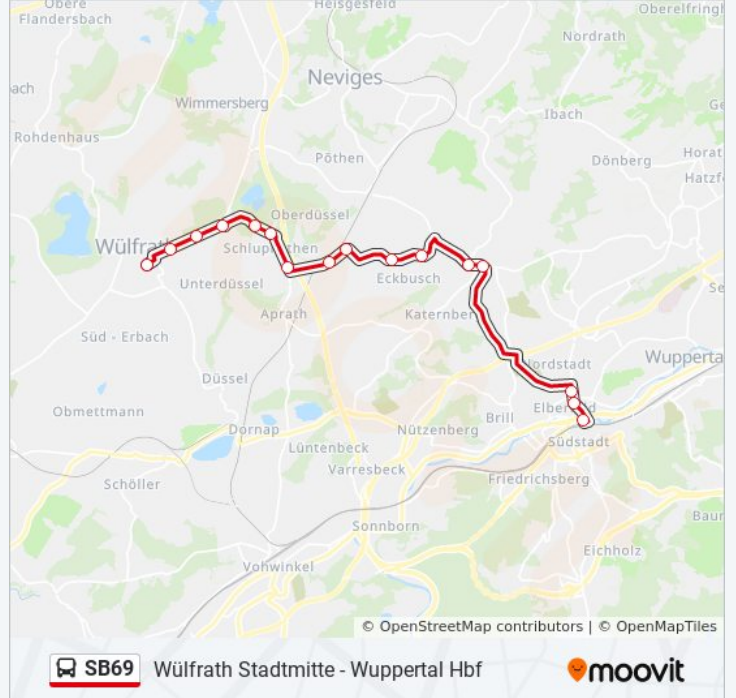

 SB69

Wülfrath Stadtmitte - Wuppertal Hbf

Hol Dir Die App

Die Buslinie SB69 (Wülfrath Stadtmitte - Wuppertal Hbf) hat 2 Routen

(1) Wuppertal Hbf: 06:22 - 20:02(2) Wülfrath Stadtmitte: 06:18 - 20:18

Verwende Moovit, um die nächste Station der Buslinie SB69 zu finden und um zu erfahren wann die nächste Buslinie SB69 kommt.

Richtung: Wuppertal Hbf

16 Haltestellen

[LINIENPLAN ANZEIGEN](#)

Wülfrath Stadtmitte
Wülfrath Friedensburg
Wülfrath Ellenbeek/Zeittunnel
Wülfrath Hammerstein
Wülfrath Oberschlupkothen
Wülfrath Unterschlupkothen
Wülfrath Koxhof
Wülfrath Oberdüssel Schule
Wülf. Oberd.Bergische Diakonie
Wuppertal Haus am Waldsee
Wuppertal Farnweg
Wuppertal Grenze Jagdhaus
Wuppertal Hardenberger Hof
Wuppertal Karlsplatz
Wuppertal Morianstraße (Hbf)
Wuppertal Hbf

Buslinie SB69 Fahrpläne

Abfahrzeiten in Richtung Wuppertal Hbf

Montag	06:22 - 20:02
Dienstag	06:22 - 20:02
Mittwoch	06:22 - 20:02
Donnerstag	15:22
Freitag	06:22 - 20:02
Samstag	07:22 - 20:22
Sonntag	15:22

Buslinie SB69 Info

Richtung: Wuppertal Hbf

Stationen: 16

Fahrdauer: 31 Min

Linien Informationen:

Richtung: Wülfrath Stadtmittel

16 Haltestellen

[LINIENPLAN ANZEIGEN](#)