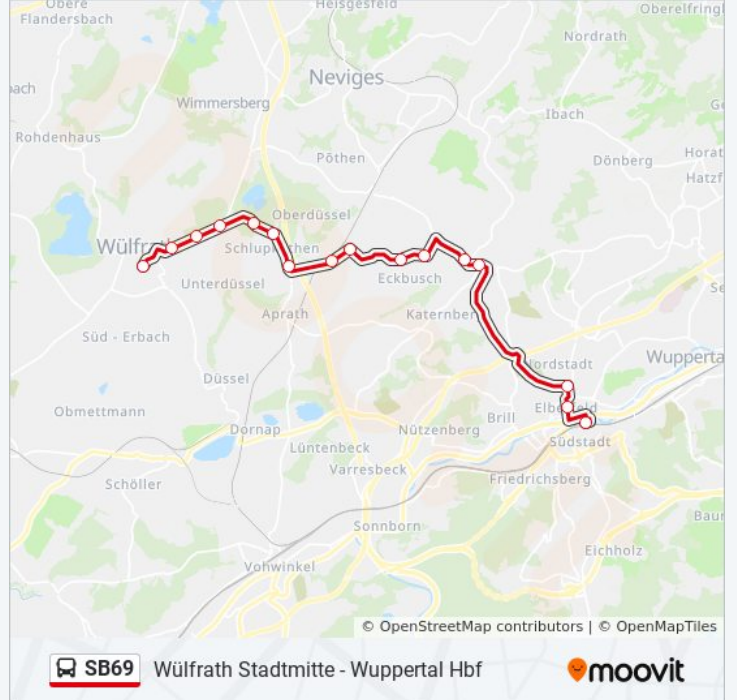

Buslinie SB69 Offline Fahrpläne und Netzkarten stehen auf moovitapp.com zur Verfügung. Verwende den [Moovit App](#), um Live Bus Abfahrten, Zugfahrpläne oder U-Bahn Fahrplanzeiten zu sehen, sowie Schritt für Schritt Wegangaben für alle öffentlichen Verkehrsmittel in NRW (Nordrhein-Westfalen) zu erhalten.

[Über Moovit](#) • [MaaS Lösungen](#) • [Unterstützte Länder](#) • [Mooviter Community](#)

© 2024 Moovit - Alle Rechte vorbehalten

Siehe Live Ankunftszeiten