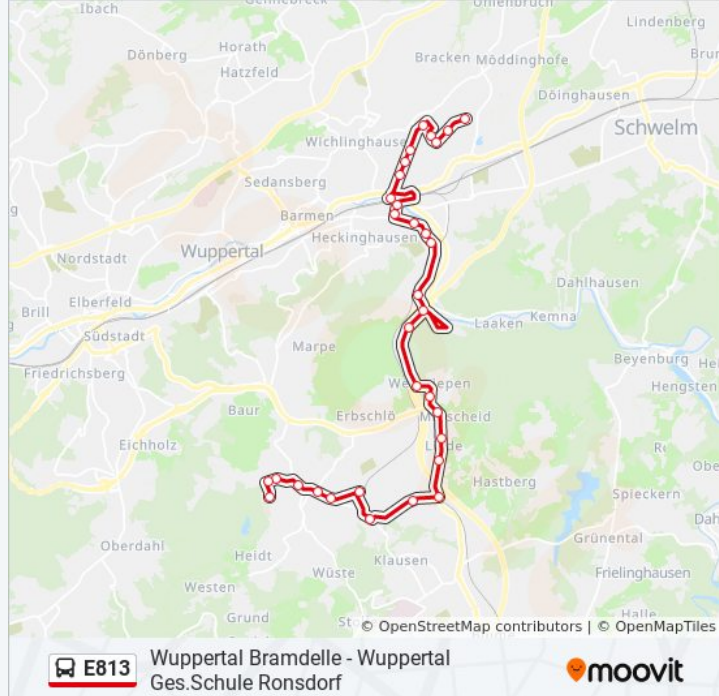

 E813Wuppertal Bramdelle - Wuppertal Ges.Schule  
Ronsdorf[Hol Dir Die App](#)

Die Buslinie E813 Wuppertal Bramdelle - Wuppertal Ges.Schule Ronsdorf hat eine Route. Betriebszeiten an Werktagen (1) Wuppertal Ges.schule Ronsdorf: 06:57  
Verwende Moovit, um die nächste Station der Buslinie E813 zu finden und um zu erfahren wann die nächste Buslinie E813 kommt.

**Richtung: Wuppertal Ges.Schule Ronsdorf**

32 Haltestellen

[LINIENPLAN ANZEIGEN](#)

Wuppertal Bramdelle  
Wuppertal Windhukstraße  
Wuppertal Hilgershöhe  
Wuppertal Samoastrasse  
Wuppertal Weiherstraße  
Wuppertal Hügelstraße  
Wuppertal Hagener Straße  
Wuppertal Zwergstraße  
Wuppertal Oberbarmen Bf  
Wuppertal Oberbarm.Bf / Rauental  
Wuppertal Werléstraße  
Wuppertal Auf Der Bleiche  
Wuppertal Erwinstraße  
Wuppertal Lenneper Straße  
Wuppertal Hammesberger Weg  
Wuppertal Blombacher Bach  
Wuppertal Kupferhammer  
Wuppertal Werbsiepen  
Wuppertal Blombachtalbrücke  
Wuppertal Jägerhaus  
Wuppertal Untere Linde

**Buslinie E813 Info****Richtung:** Wuppertal Ges.Schule Ronsdorf**Stationen:** 32**Fahrdauer:** 49 Min**Linien Informationen:**

Wuppertal Linde,Postamt

Rs-Lüttringh. Tannenbaumer Weg

Wuppertal An den Feldern

Wuppertal Gasstraße

Wuppertal Ronsdorf Bf

Wuppertal Kratzkopfstraße

Wuppertal Lüttringhauser Str.

Wuppertal Ronsdorf Markt

Wuppertal Kneipsgasse

Wuppertal Holthäuser Straße

Wuppertal Ges.Schule Ronsdorf